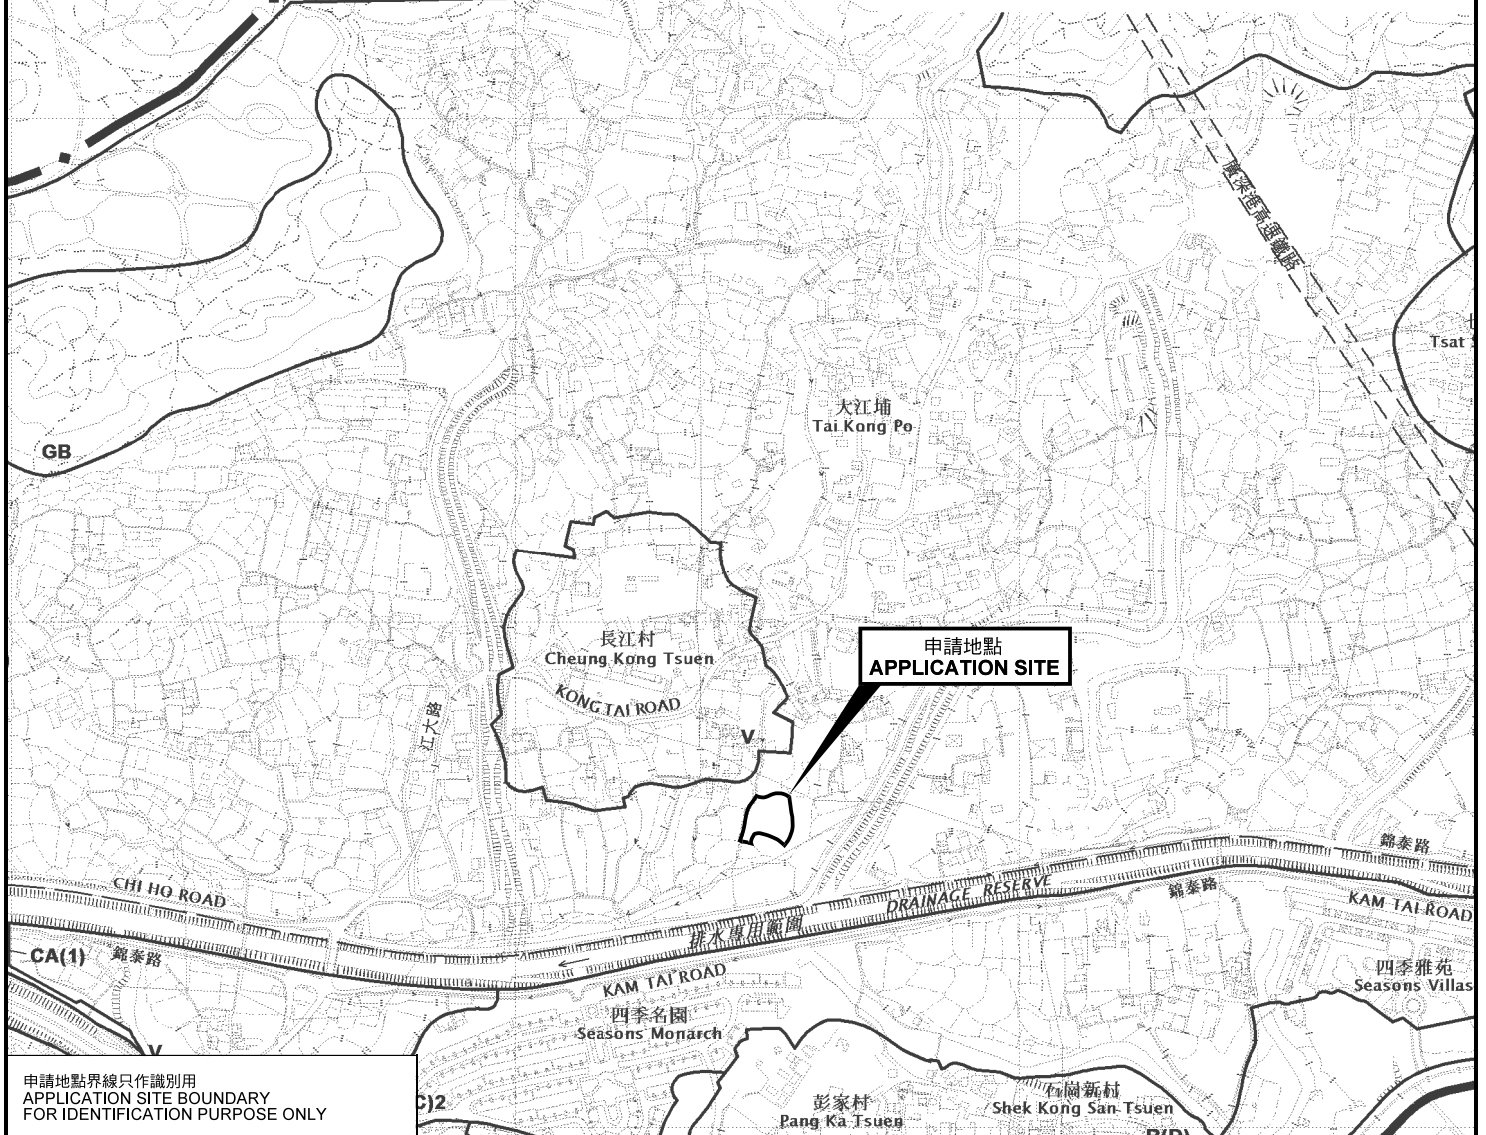

要覽圖 KEY PLAN

SCALE 1 : 50 000 比例尺

申請地點界線只作識別用
APPLICATION SITE BOUNDARY
FOR IDENTIFICATION PURPOSE ONLY

位置圖 LOCATION PLAN

擬議臨時康體文娛場所 (休閒農場) (為期 3 年)
新界元朗丈量約份第109約地段第1353號
PROPOSED TEMPORARY PLACE OF RECREATION,
SPORTS OR CULTURE (HOBBY FARM)
FOR A PERIOD OF 3 YEARS
LOT 1353 IN D.D. 109, YUEN LONG, NEW TERRITORIES

規劃署
PLANNING
DEPARTMENT

本摘要圖於2021年2月1日擬備，
所根據的資料為於2014年12月2日
核准的分區計劃大綱圖編號 S/YL-KTN/9
EXTRACT PLAN PREPARED ON 1.2.2021
BASED ON OUTLINE ZONING PLAN No.
S/YL-KTN/9 APPROVED ON 2.12.2014

SCALE 1 : 7 500 比例尺
米 100 0 100 200 300 米
METRES

參考編號
REFERENCE No.
A/YL-KTN/746

圖 PLAN
A-1