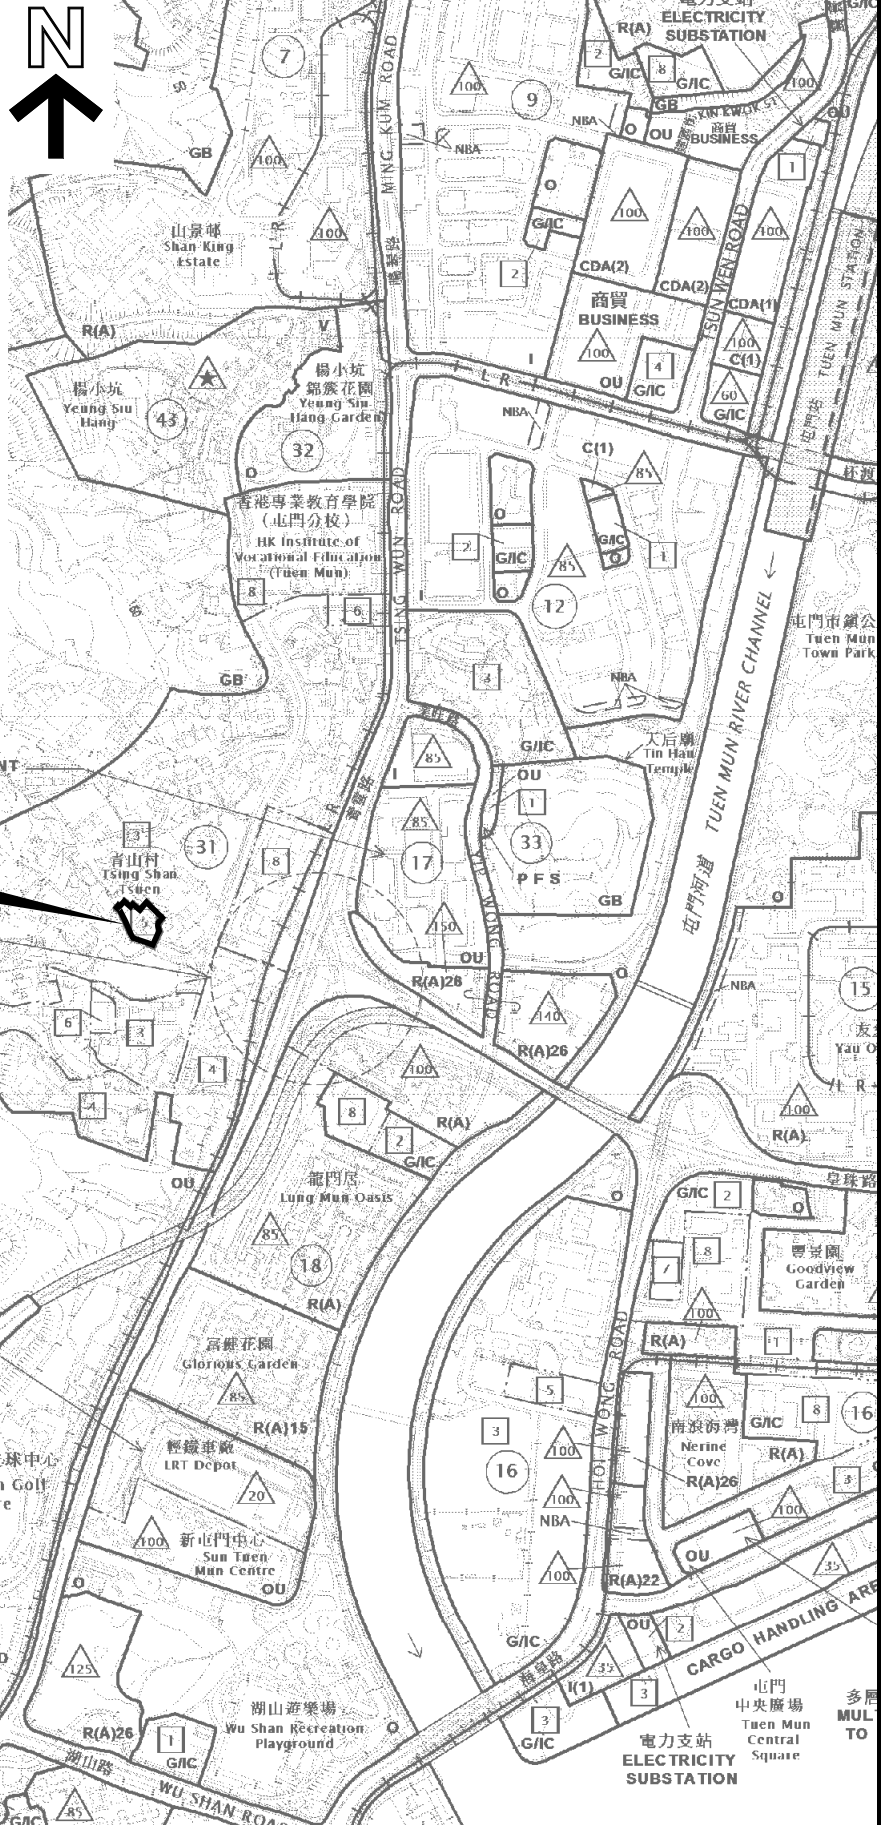

要覽圖 KEY PLAN

SCALE 1 : 50 000 比例尺

位置圖 LOCATION PLAN

擬議宗教機構包括靈灰安置所用途
 新界屯門楊青路25號思親公園
 PROPOSED RELIGIOUS INSTITUTION
 INCLUDING COLUMBARIUM USE
 FILIAL PARK, 25 YEUNG TSING ROAD,
 TUEN MUN, NEW TERRITORIES

SCALE 1 : 10 000 比例尺

米 200 0 200 400 米
 METRES

規劃署
 PLANNING
 DEPARTMENT

參考編號
 REFERENCE No.
 A/TM/527

圖 PLAN
 A-1

申請地點界線只作識別用
 APPLICATION SITE BOUNDARY
 FOR IDENTIFICATION PURPOSE ONLY

本摘要圖於2018年7月23日擬備，
 所根據的資料為於2017年11月3日
 展示的分區計劃大綱圖編號 S/TM/34
 EXTRACT PLAN PREPARED ON 23.7.2018
 BASED ON OUTLINE ZONING PLAN No.
 S/TM/34 EXHIBITED ON 3.11.2017