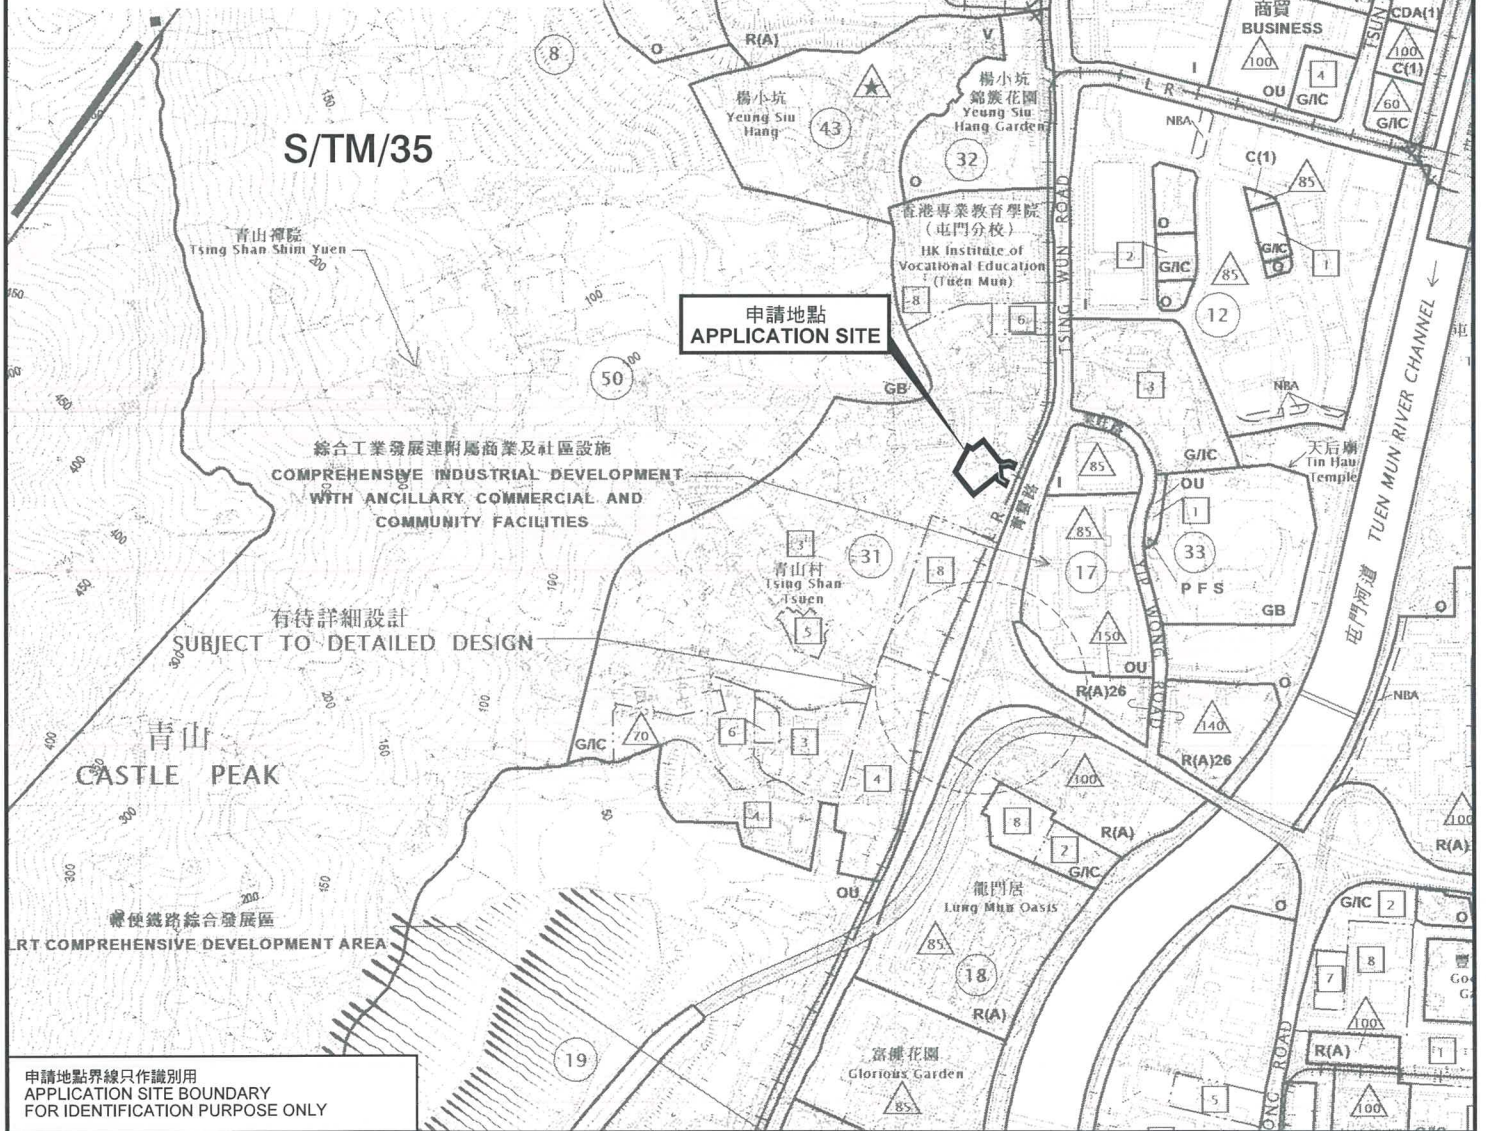

要覽圖 KEY PLAN

SCALE 1 : 50 000 比例尺

申請地點
APPLICATION SITE

位置圖 LOCATION PLAN

擬議靈灰安置所
新界屯門丈量約份第131約地段第813號餘段及
地段第814號餘段和毗連政府土地
PROPOSED COLUMBARIUM
LOTS 813 R.P. AND 814 R.P. IN D.D. 131 AND
ADJOINING GOVERNMENT LAND,
TUEN MUN, NEW TERRITORIES

SCALE 1 : 10 000 比例尺

申請地點界線只作識別用
APPLICATION SITE BOUNDARY
FOR IDENTIFICATION PURPOSE ONLY

本摘要圖於2019年5月2日擬備，
所根據的資料為於2018年12月11日
核准的分區計劃大綱編號 S/TM/35
EXTRACT PLAN PREPARED ON 2.5.2019
BASED ON OUTLINE ZONING PLAN No.
S/TM/35 APPROVED ON 11.12.2018

規劃署
PLANNING
DEPARTMENT

參考編號
REFERENCE No.
A/TM/531

圖 PLAN
A-1