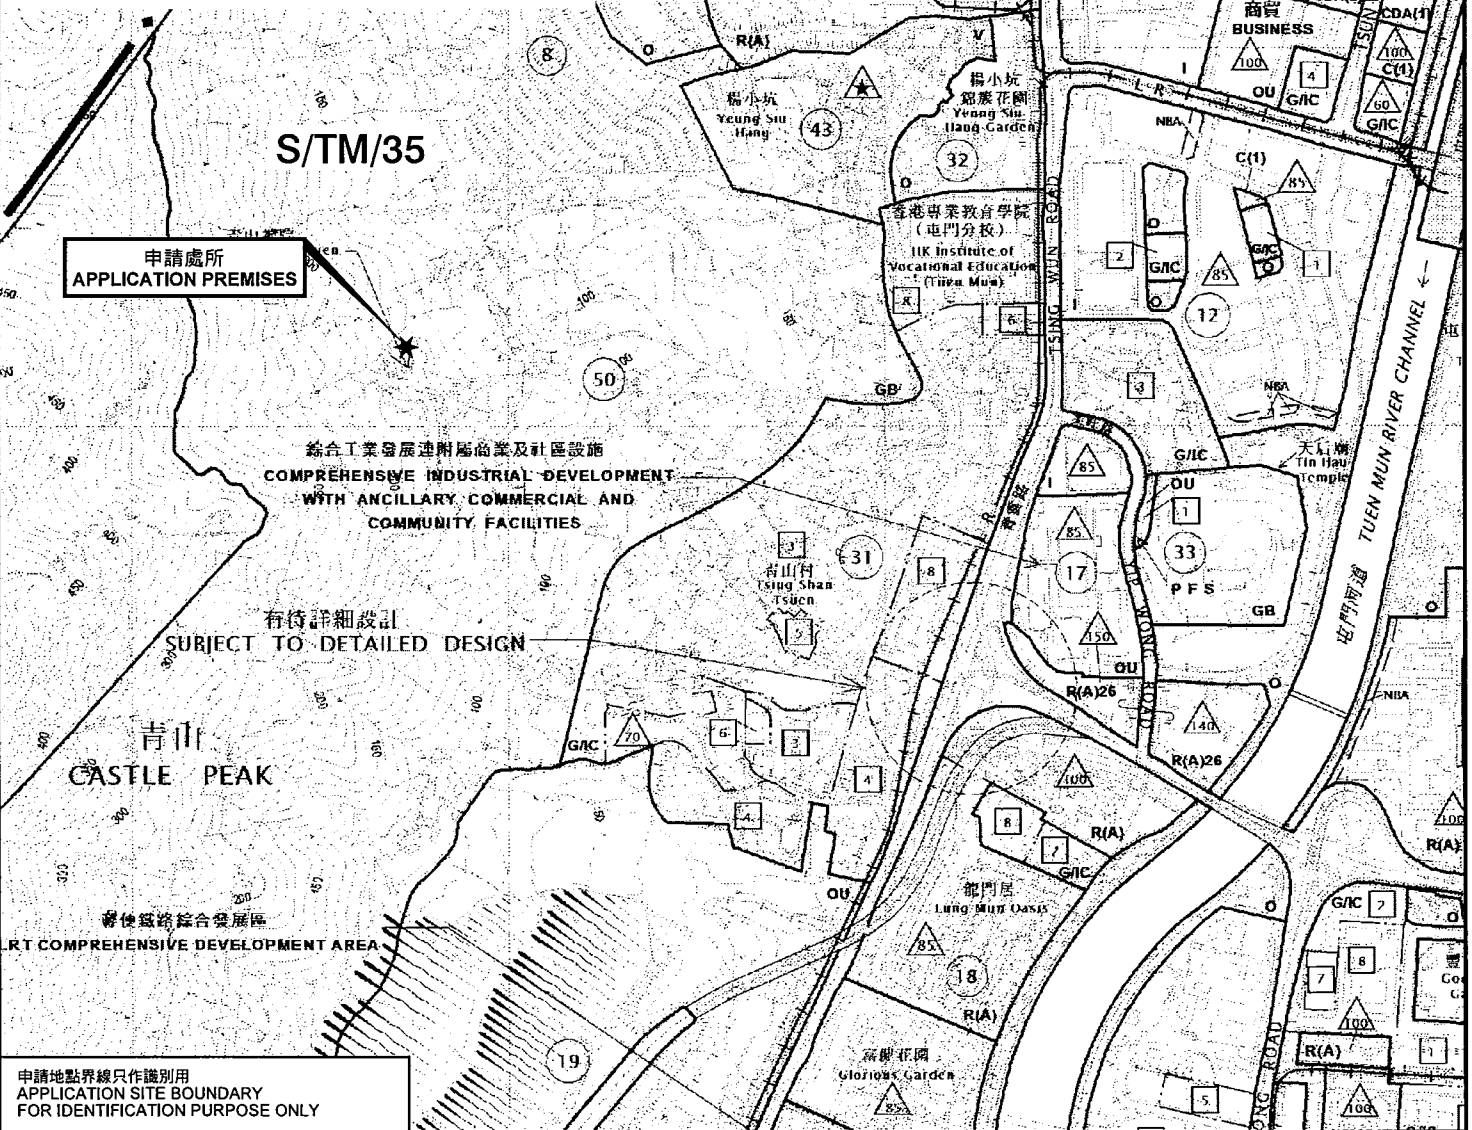

要覽圖 KEY PLAN

SCALE 1 : 50 000 比例尺

位置圖 LOCATION PLAN

靈灰安置所(設於宗教機構內)
新界屯門丈量約份第131約地段第559號青雲觀內現有建築物地下
COLUMBARIUM (WITHIN A RELIGIOUS INSTITUTION)
G/F OF AN EXISTING BUILDING WITHIN TSING WAN KUN
IN LOT 559 IN D.D. 131, TUEN MUN, NEW TERRITORIES

規劃署
**PLANNING
DEPARTMENT**

參考編號
REFERENCE No.

A/TM/548

圖 PLAN

A-1

SCALE 1 : 10 000 比例尺

申請地點界線只作識別用
APPLICATION SITE BOUNDARY
FOR IDENTIFICATION PURPOSE ONLY

本摘要圖於2020年1月7日擬備，
所根據的資料為於2018年12月11日
核准的分區計劃大綱圖編號 S/TM/35
EXTRACT PLAN PREPARED ON 7.1.2020
BASED ON OUTLINE ZONING PLAN No.
S/TM/35 APPROVED ON 11.12.2018