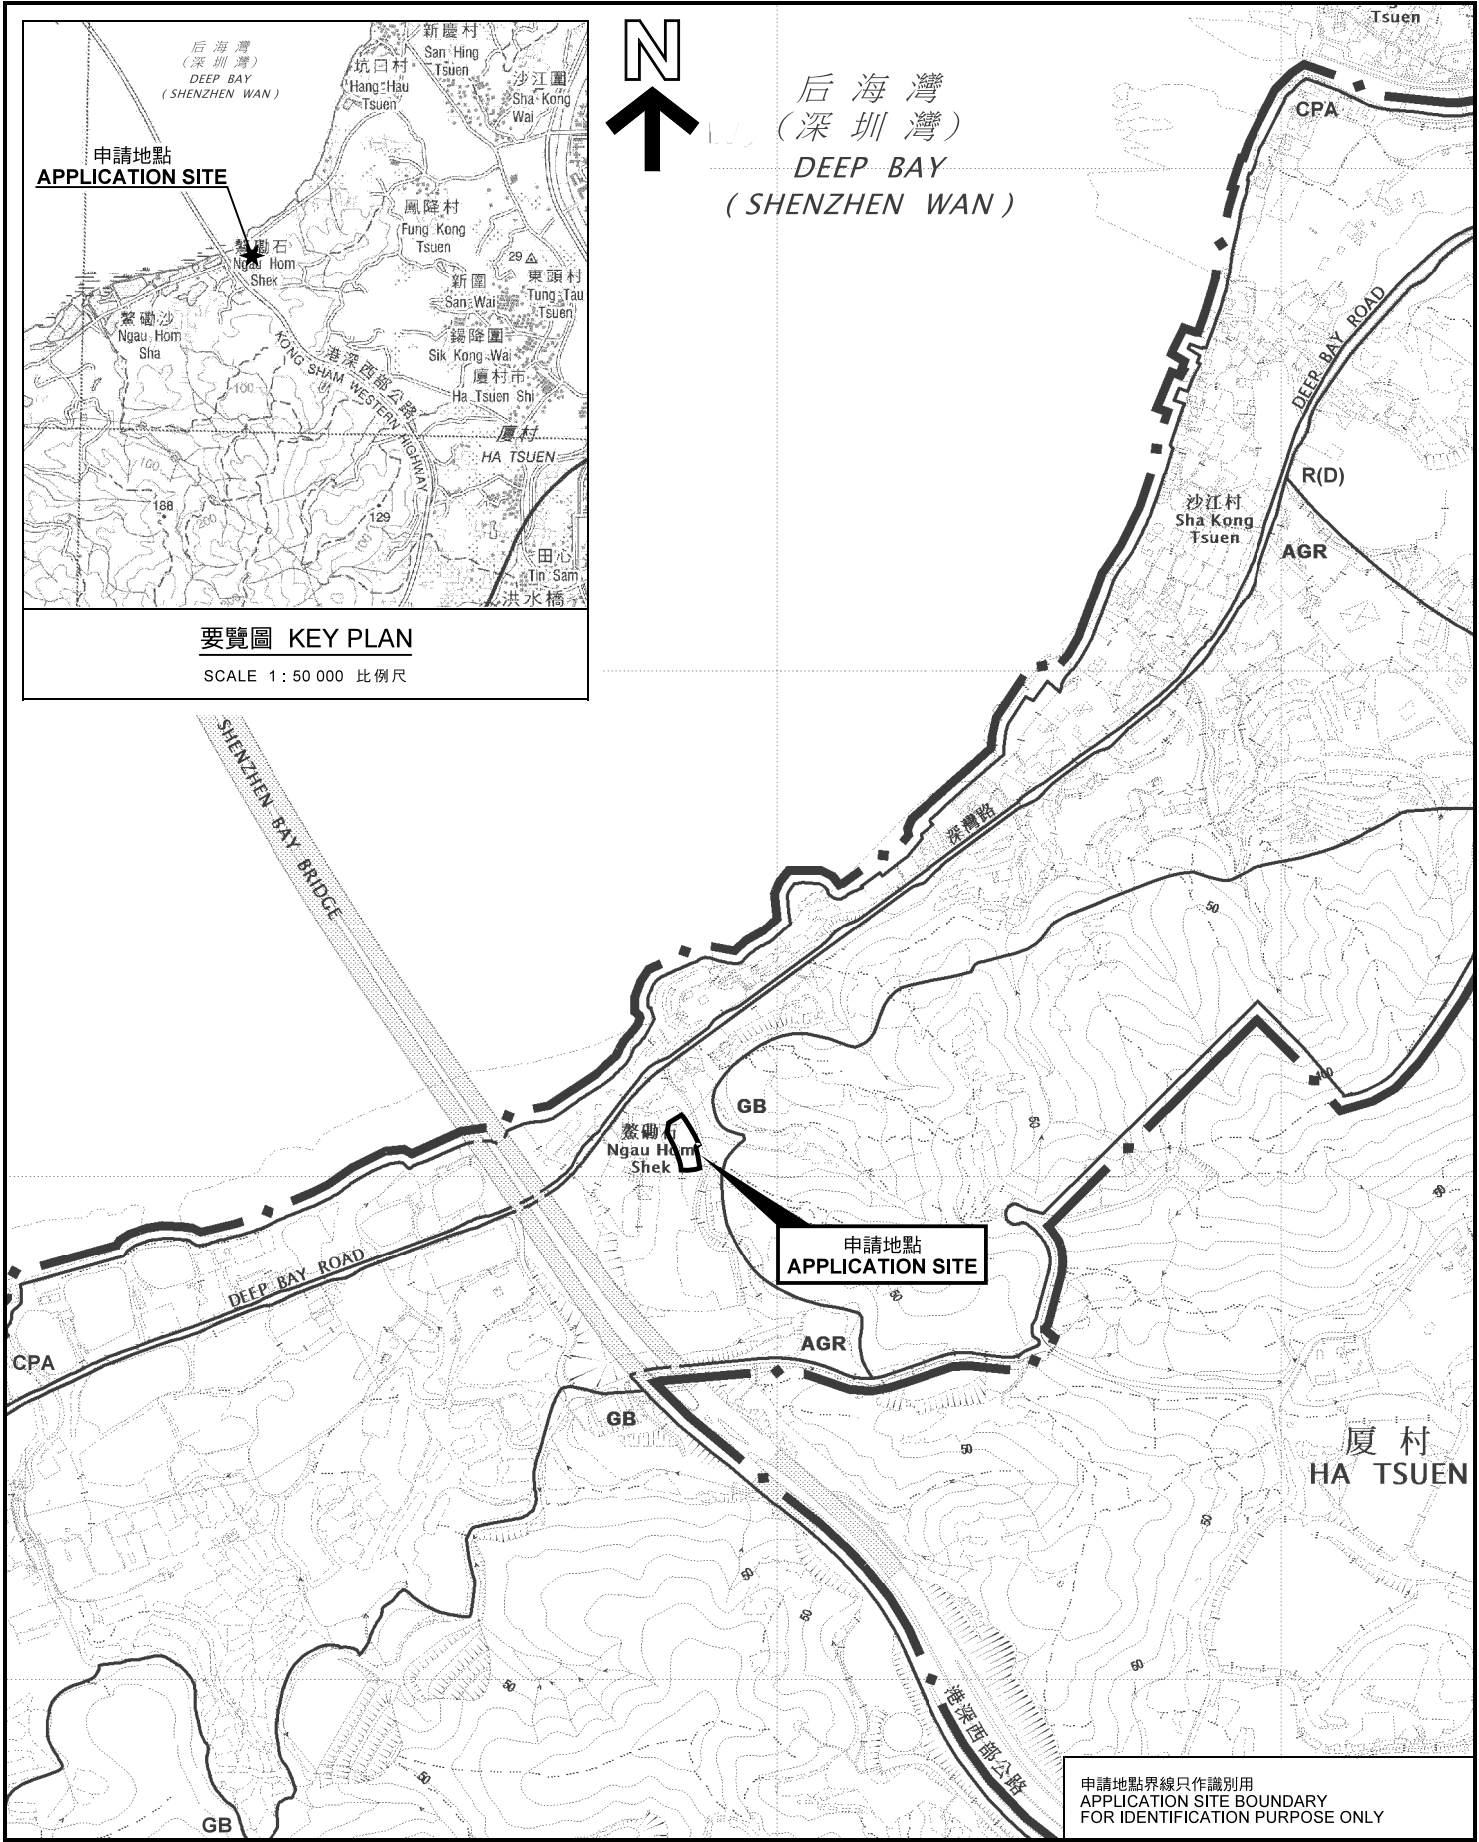

后海灣
(深圳灣)
DEEP BAY
(SHENZHEN WAN)

申請地點界線只作識別用
APPLICATION SITE BOUNDARY
FOR IDENTIFICATION PURPOSE ONLY

位置圖 LOCATION PLAN

擬議臨時動物寄養所 (為期3年)
元朗流浮山丈量約份第128約地段第341號(部分)
PROPOSED TEMPORARY ANIMAL BOARDING
ESTABLISHMENT FOR A PERIOD OF 3 YEARS
LOT 341 (PART) IN D.D.128, LAU FAU SHAN, YUEN LONG

本摘要圖於2018年3月7日擬備，
所根據的資料為於2017年5月26日
展示的分區計劃大綱圖編號 S/YL-HTF/11
EXTRACT PLAN PREPARED ON 7.3.2018
BASED ON OUTLINE ZONING PLAN No.
S/YL-HTF/11 EXHIBITED ON 26.5.2017

規劃署
PLANNING
DEPARTMENT

參考編號
REFERENCE No.
A/YL-HTF/1086

圖 PLAN
A-1