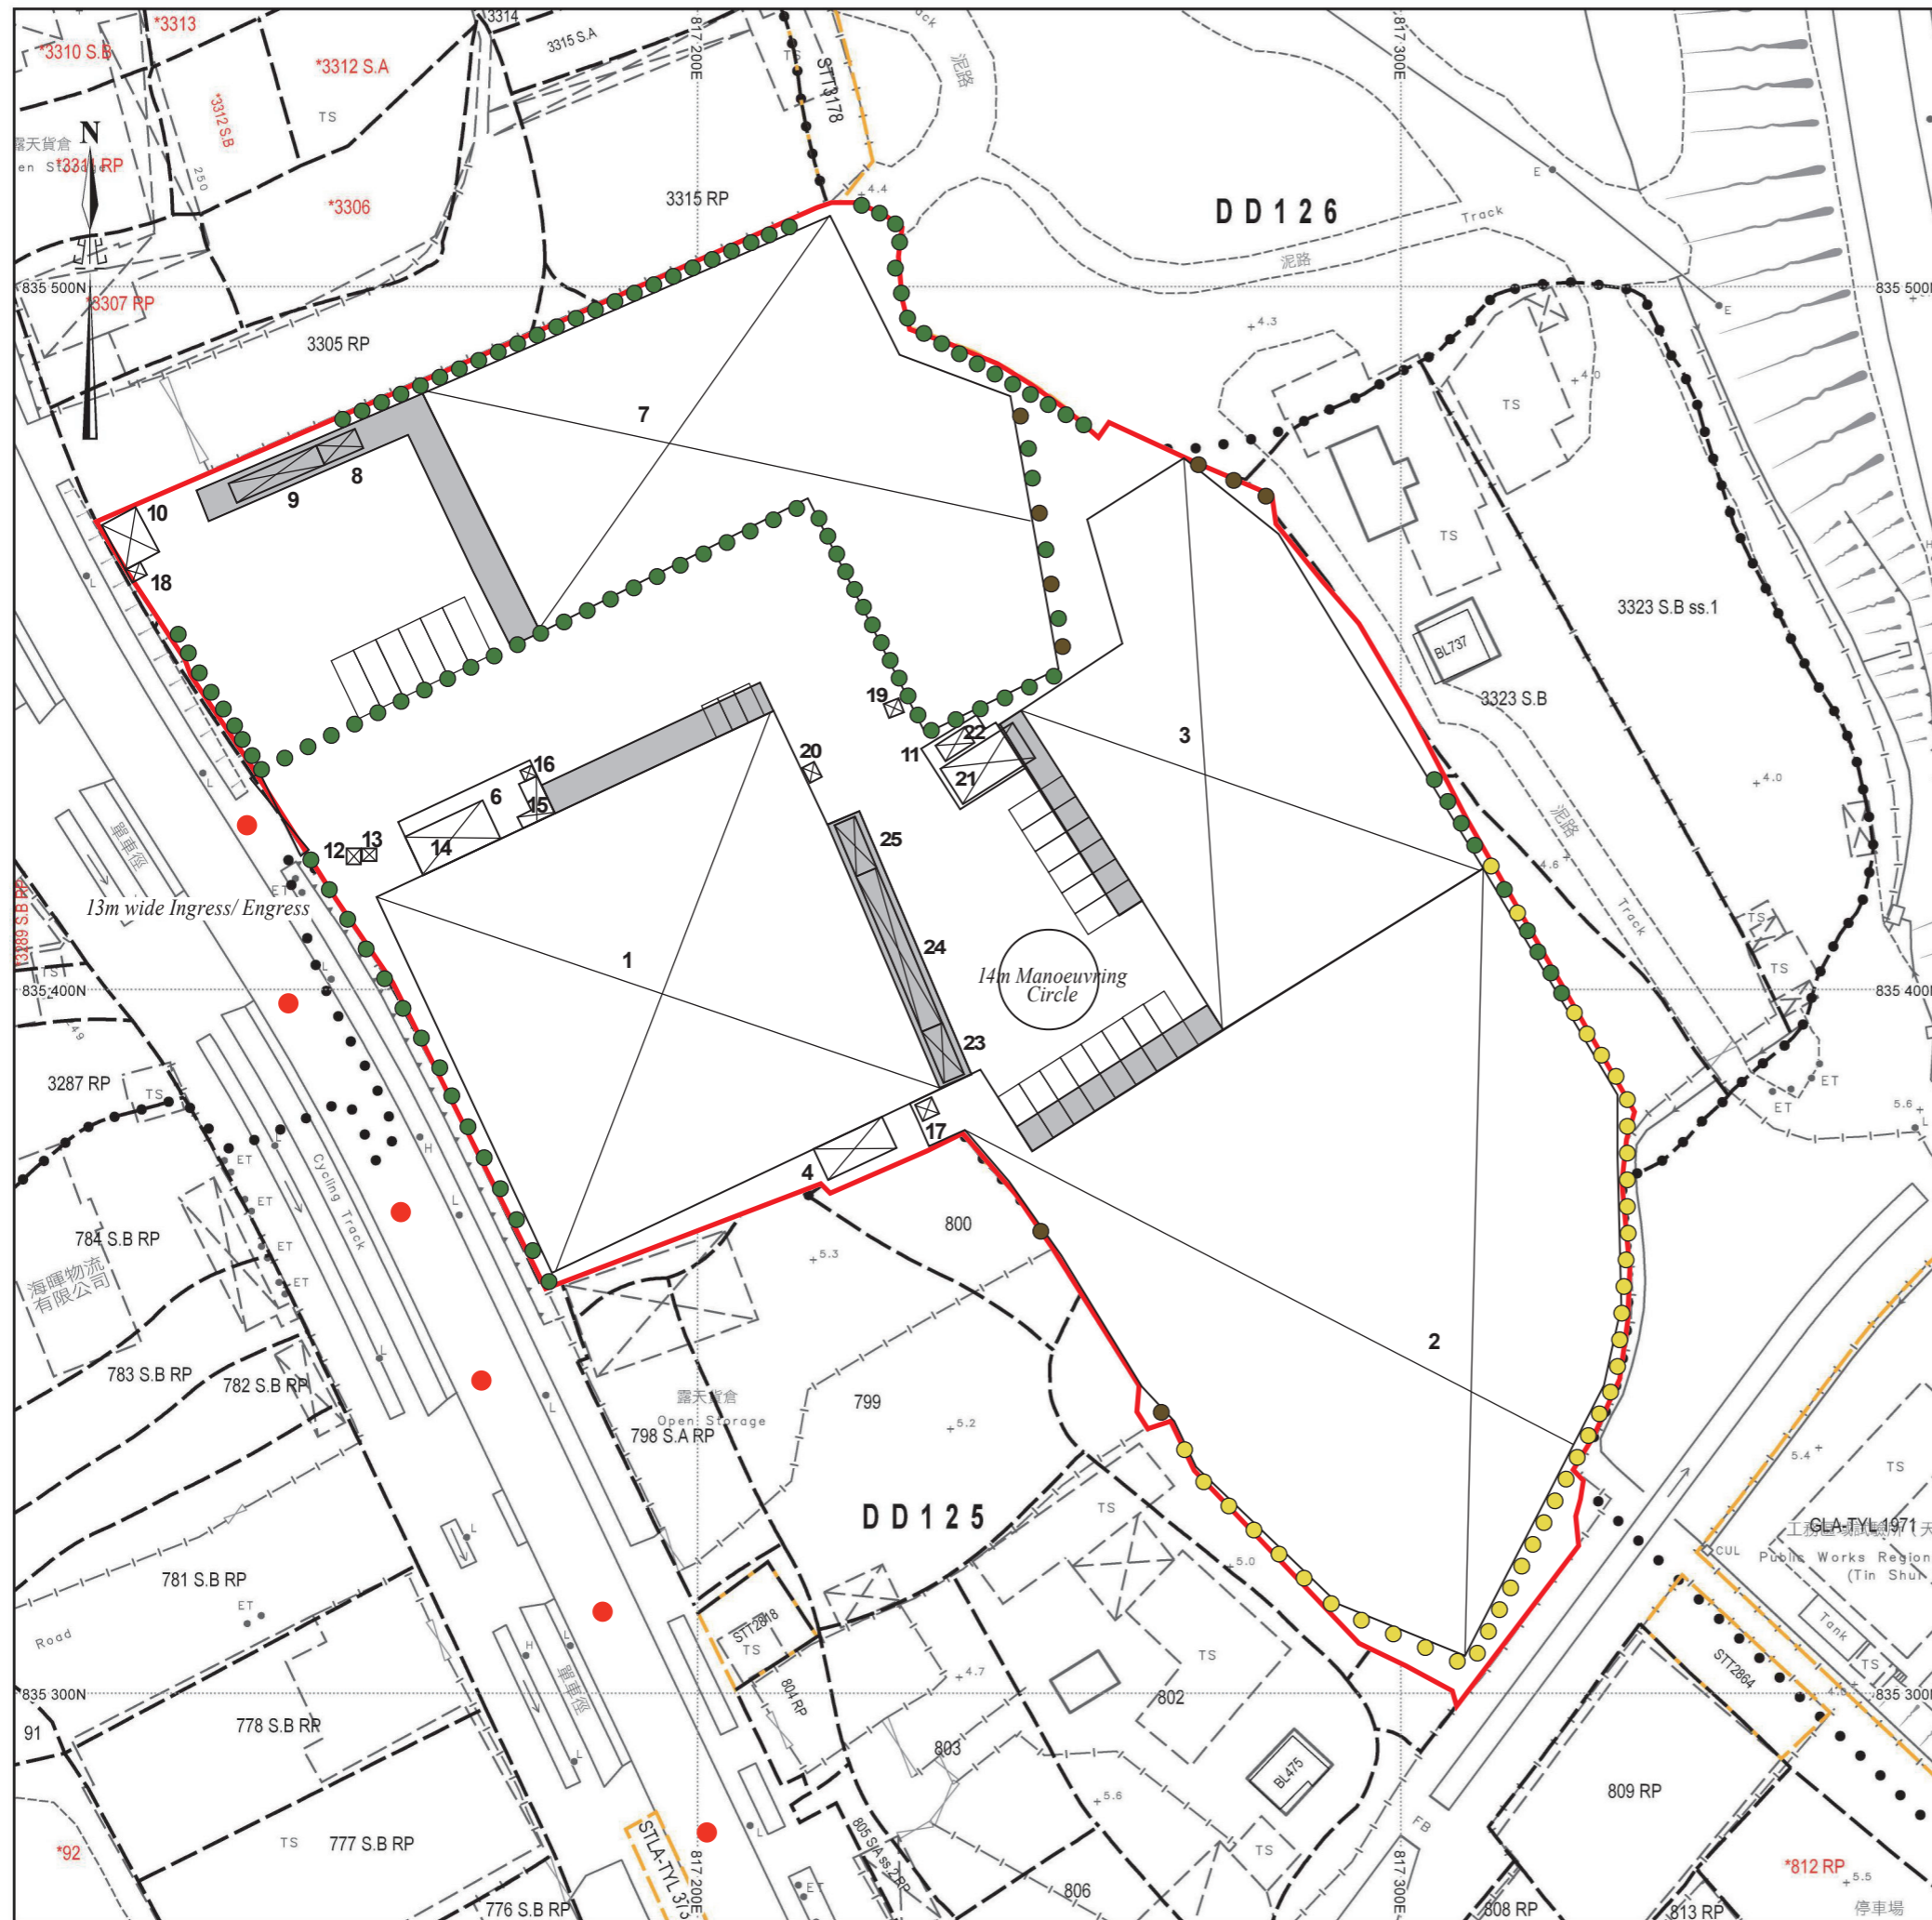

美化環境及保護樹木建議圖

- 細葉榕樹(119棵)(現有樹木)
- 白千層樹(41棵)(現有樹木)
- 雜樹(9棵)(現有樹木)
- 簷篷
- ● ● 行車路線

SCALE 1 : 1000