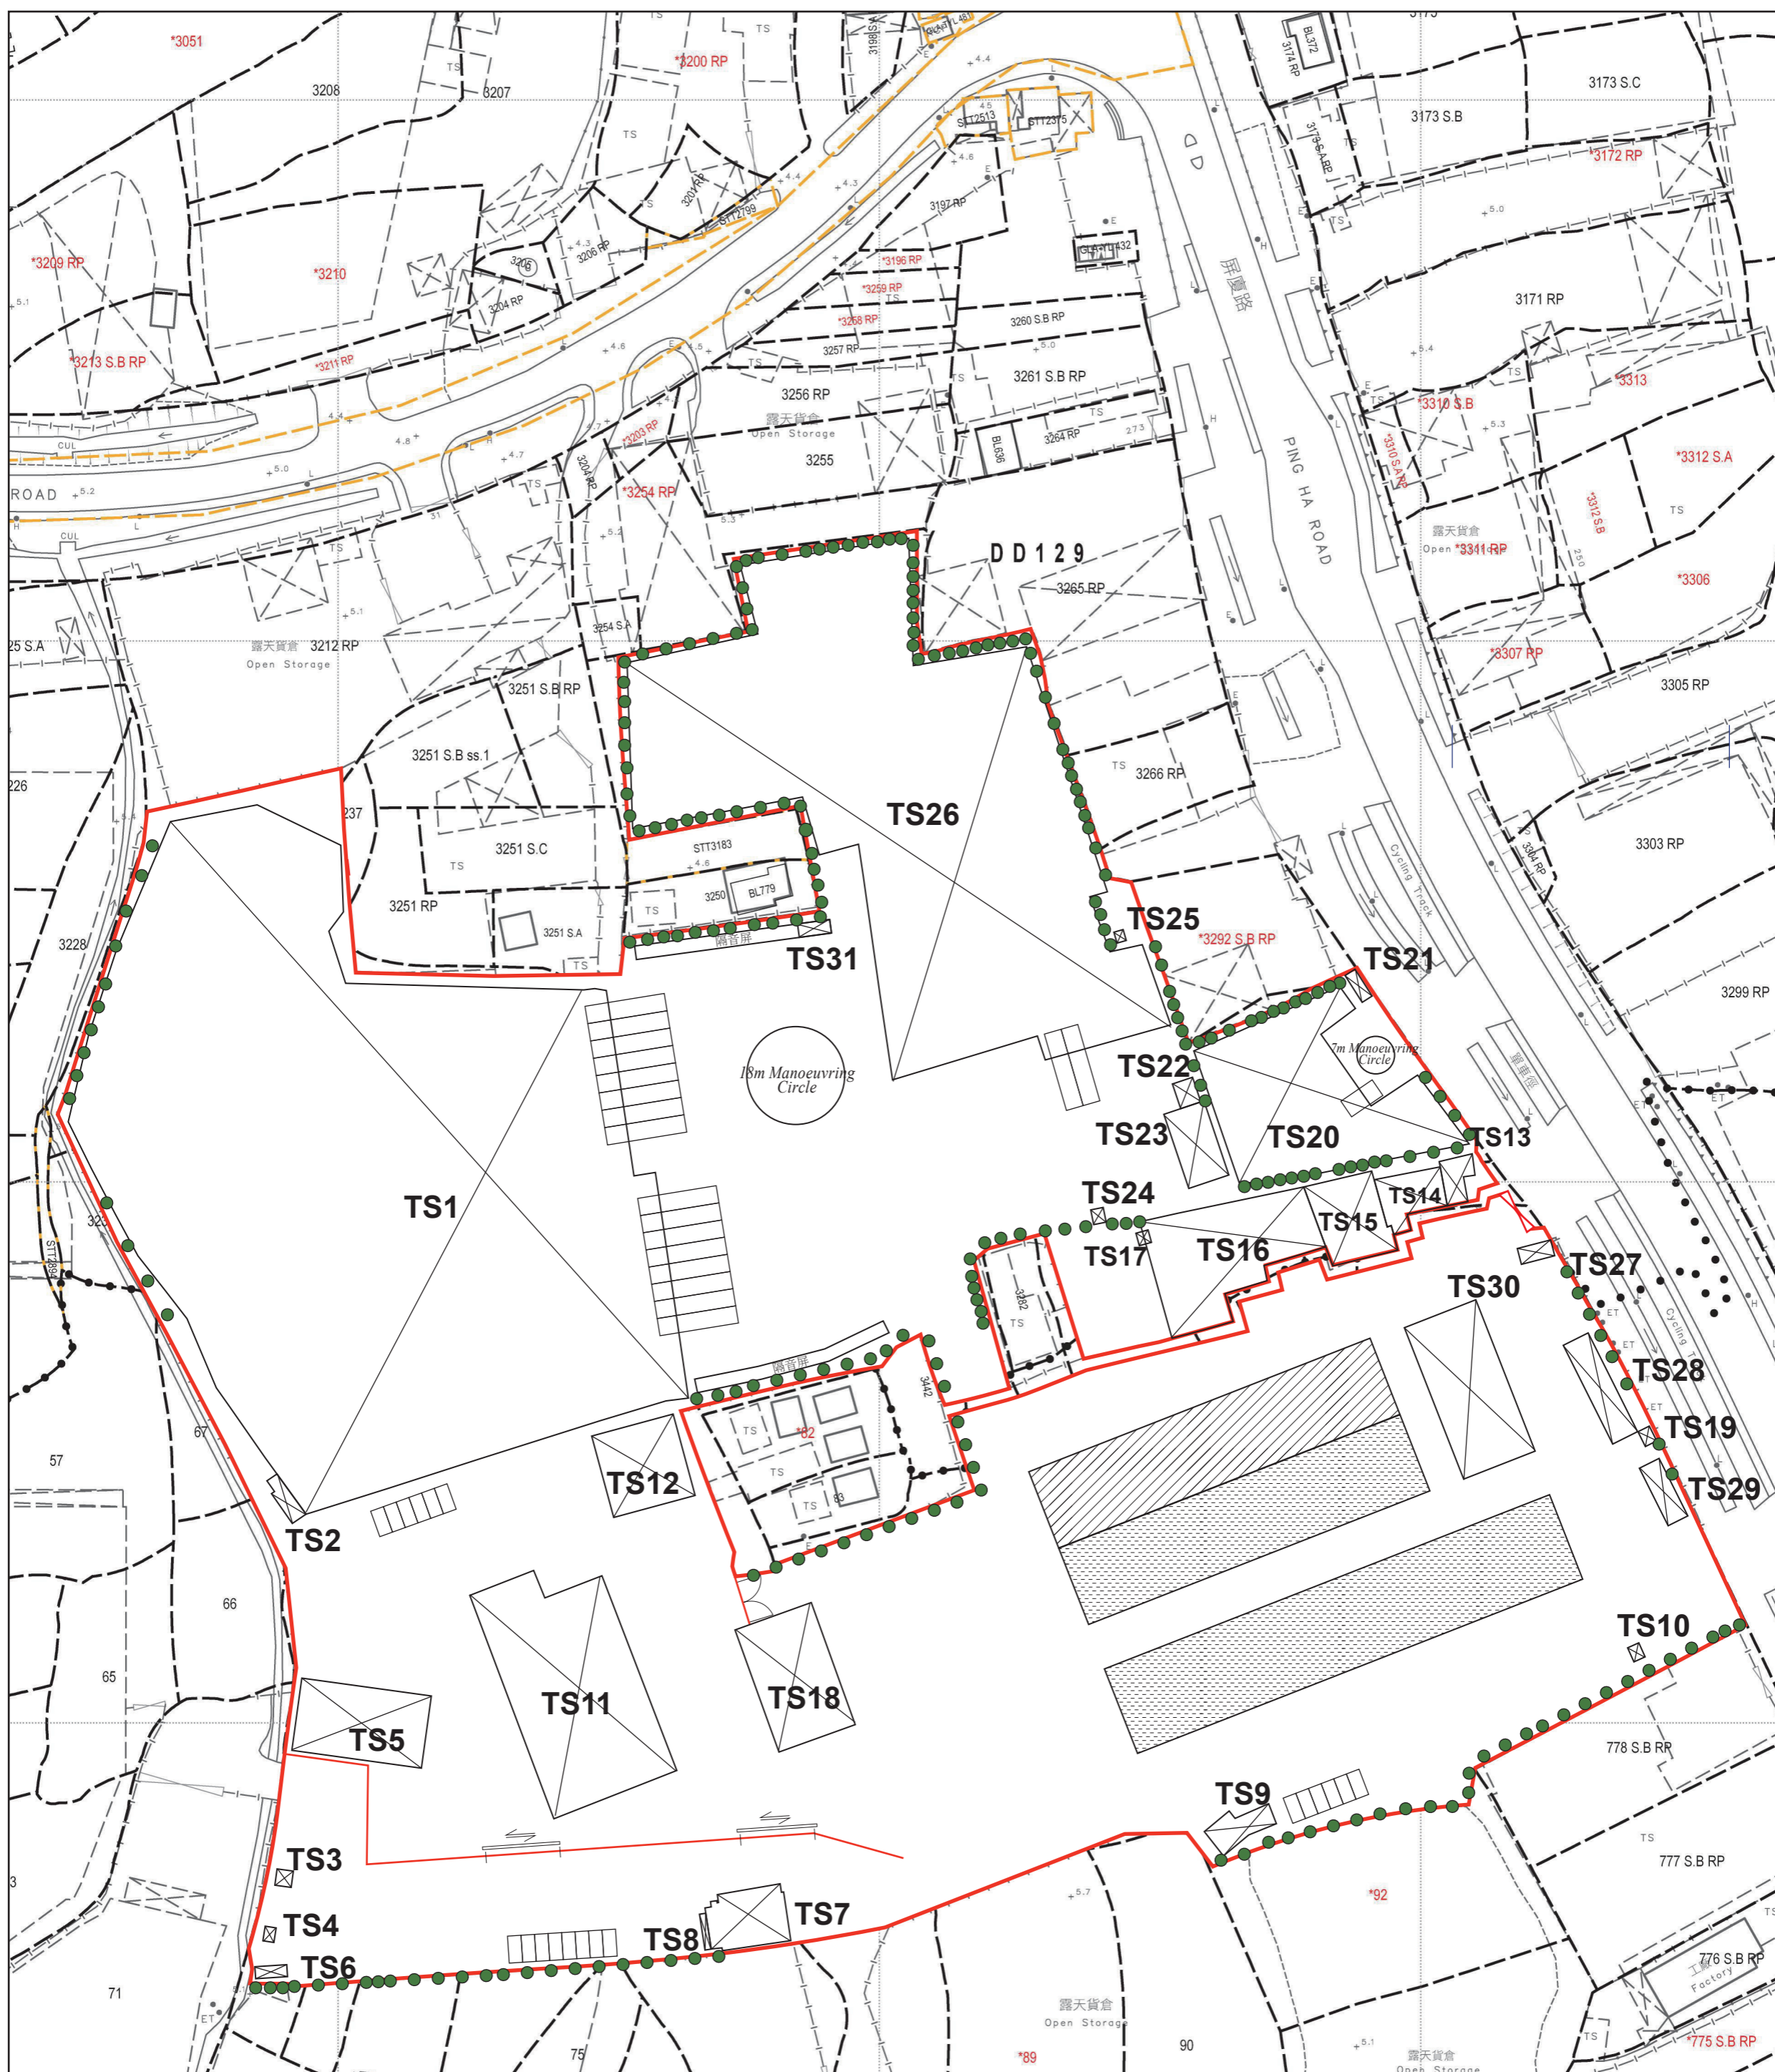

# 美化環境建議計劃圖

● 綠化樹木(242棵)(現有樹木)  
每棵高度超過3米, 相隔3-4米

SCALE 1 : 1000