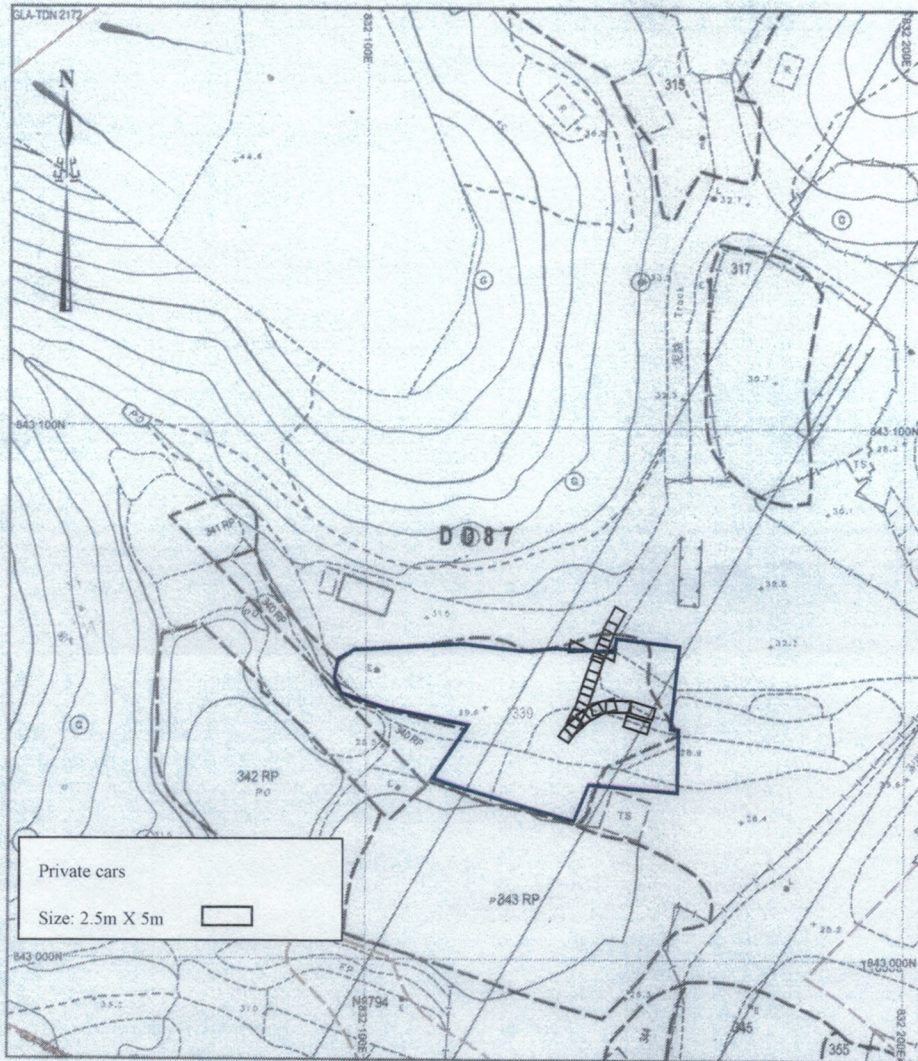

地段索引圖 LOT INDEX PLAN

<p>項目:</p> <p>DD87 LOT339(部份)</p> <p>汽車維修工場(私家車)及露天存放汽車 (為期三年)</p>	<p>圖目:</p> <p>交通行車線分析圖(入車)</p> <p>SWEPT PATH ANALYSIS (INGRESS)</p>
<p>圖號: 4</p>	<p>1:1500</p>

地段索引圖 LOT INDEX PLAN

<p>項目:</p> <p>DD87 LOT339(部份)</p> <p>汽車維修工場(私家車)及露天存放汽車 (為期三年)</p>	<p>圖目:</p> <p>交通行車線分析圖(出車) SWEPT PATH ANALYSIS (DEPARTING)</p>
<p>圖號: 5</p>	<p>1:1500</p>