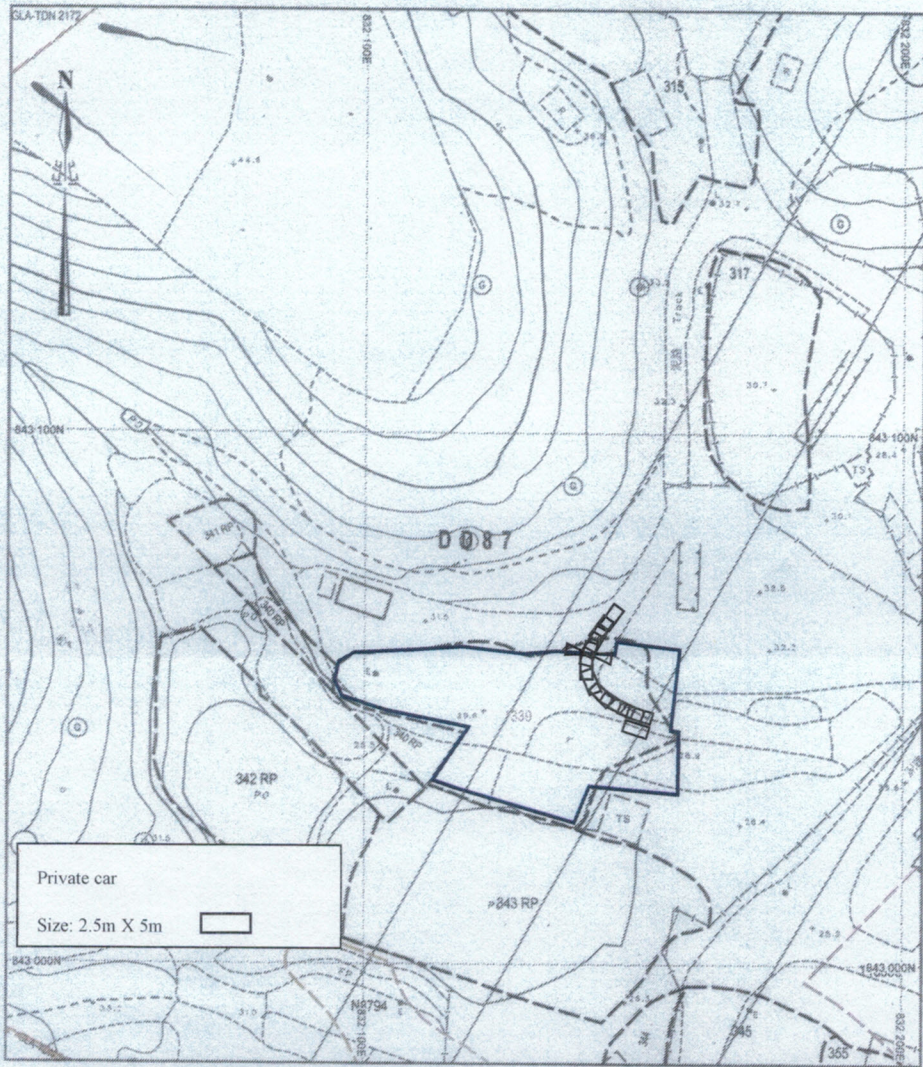

地段索引圖 LOT INDEX PLAN

<p>項目:</p> <p>DD87 LOT339(部份)</p> <p>汽車維修工場(私家車)及露天存放汽車 (為期三年)</p>	<p>圖目:</p> <p>交通行車線分析圖(入車)</p> <p>SWEPT PATH ANALYSIS (INGRESS)</p>
<p>圖號: 4</p>	<p>1:1500</p>

地段索引圖 LOT INDEX PLAN

<p>項目:</p> <p>DD87 LOT339(部份)</p> <p>汽車維修工場(私家車)及露天存放汽車 (為期三年)</p>	<p>圖目:</p> <p>交通行車線分析圖(出車) SWEPT PATH ANALYSIS (DEPARTING)</p>
<p>圖號: 5</p>	<p>1:1500</p>