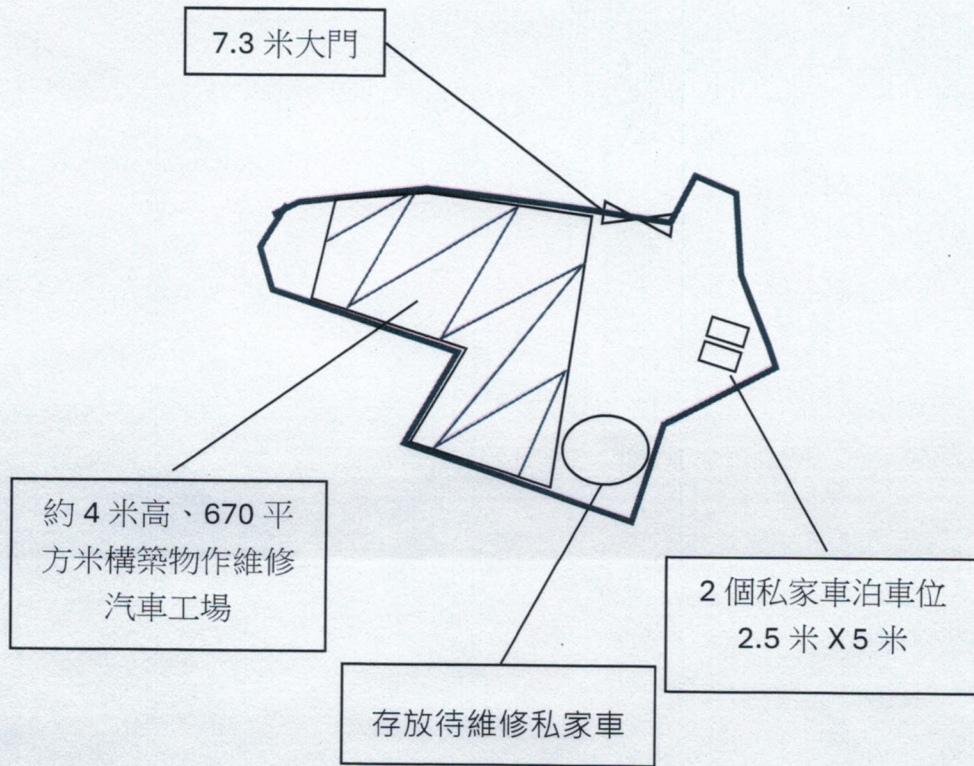

佈局圖

項目:

DD87 LOT339(部份)

汽車維修工場(私家車)及露天存放汽車及

相關填土工程(為期三年)

圖號: 2

圖目:

佈局圖