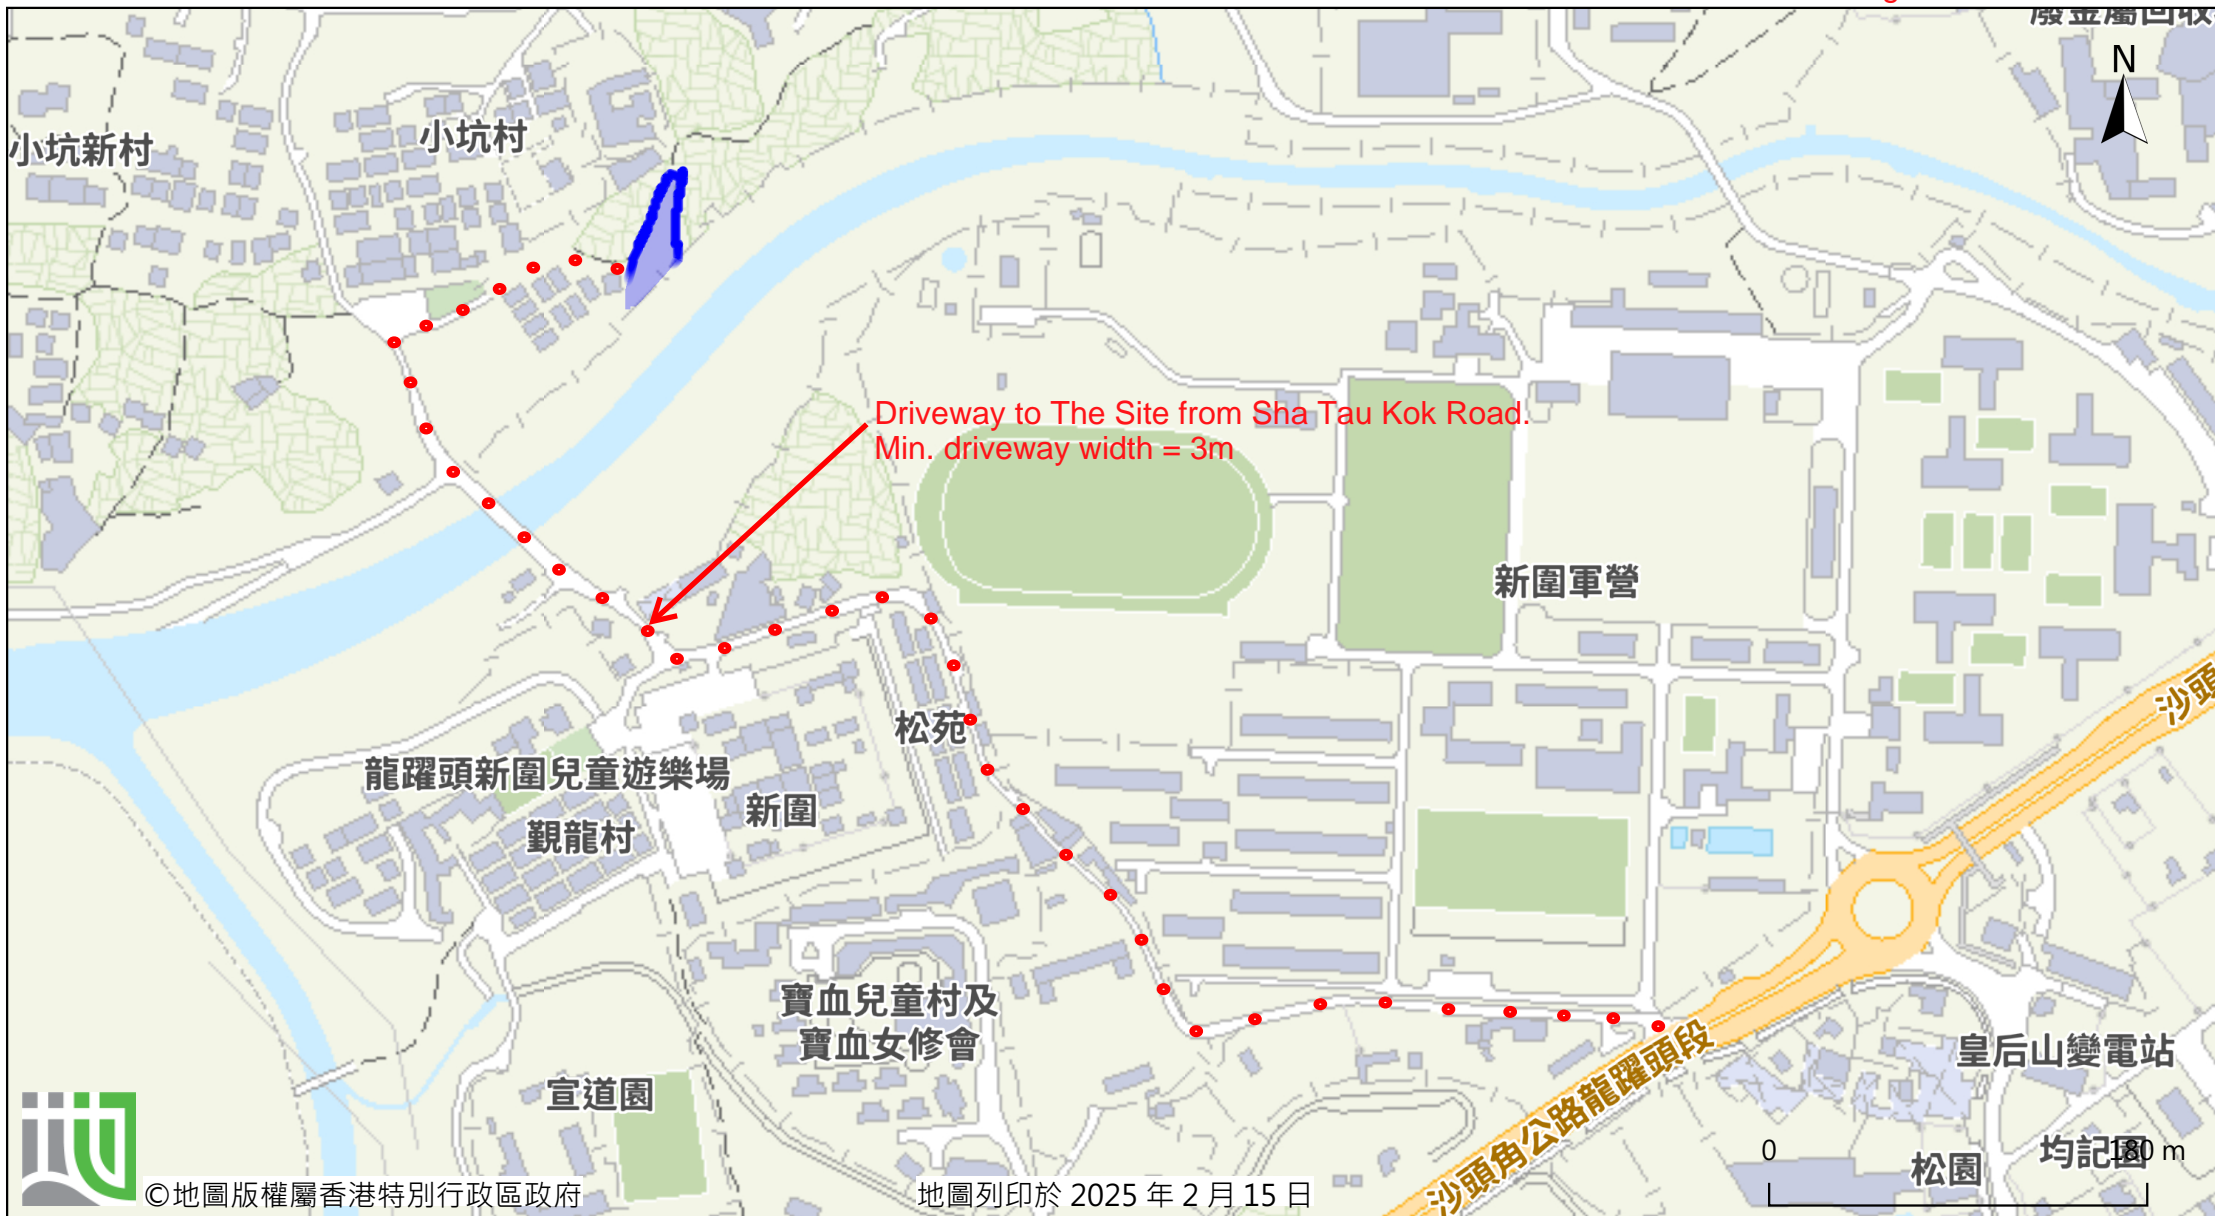

Driveway to The Site from Sha Tau Kok Road

Drawing No.: HLH78/A1

由「地理資訊地圖」網站提供: <https://www.map.gov.hk>

注意: 使用此地圖受「地理資訊地圖」的使用條款及條件以及知識產權告示約束。