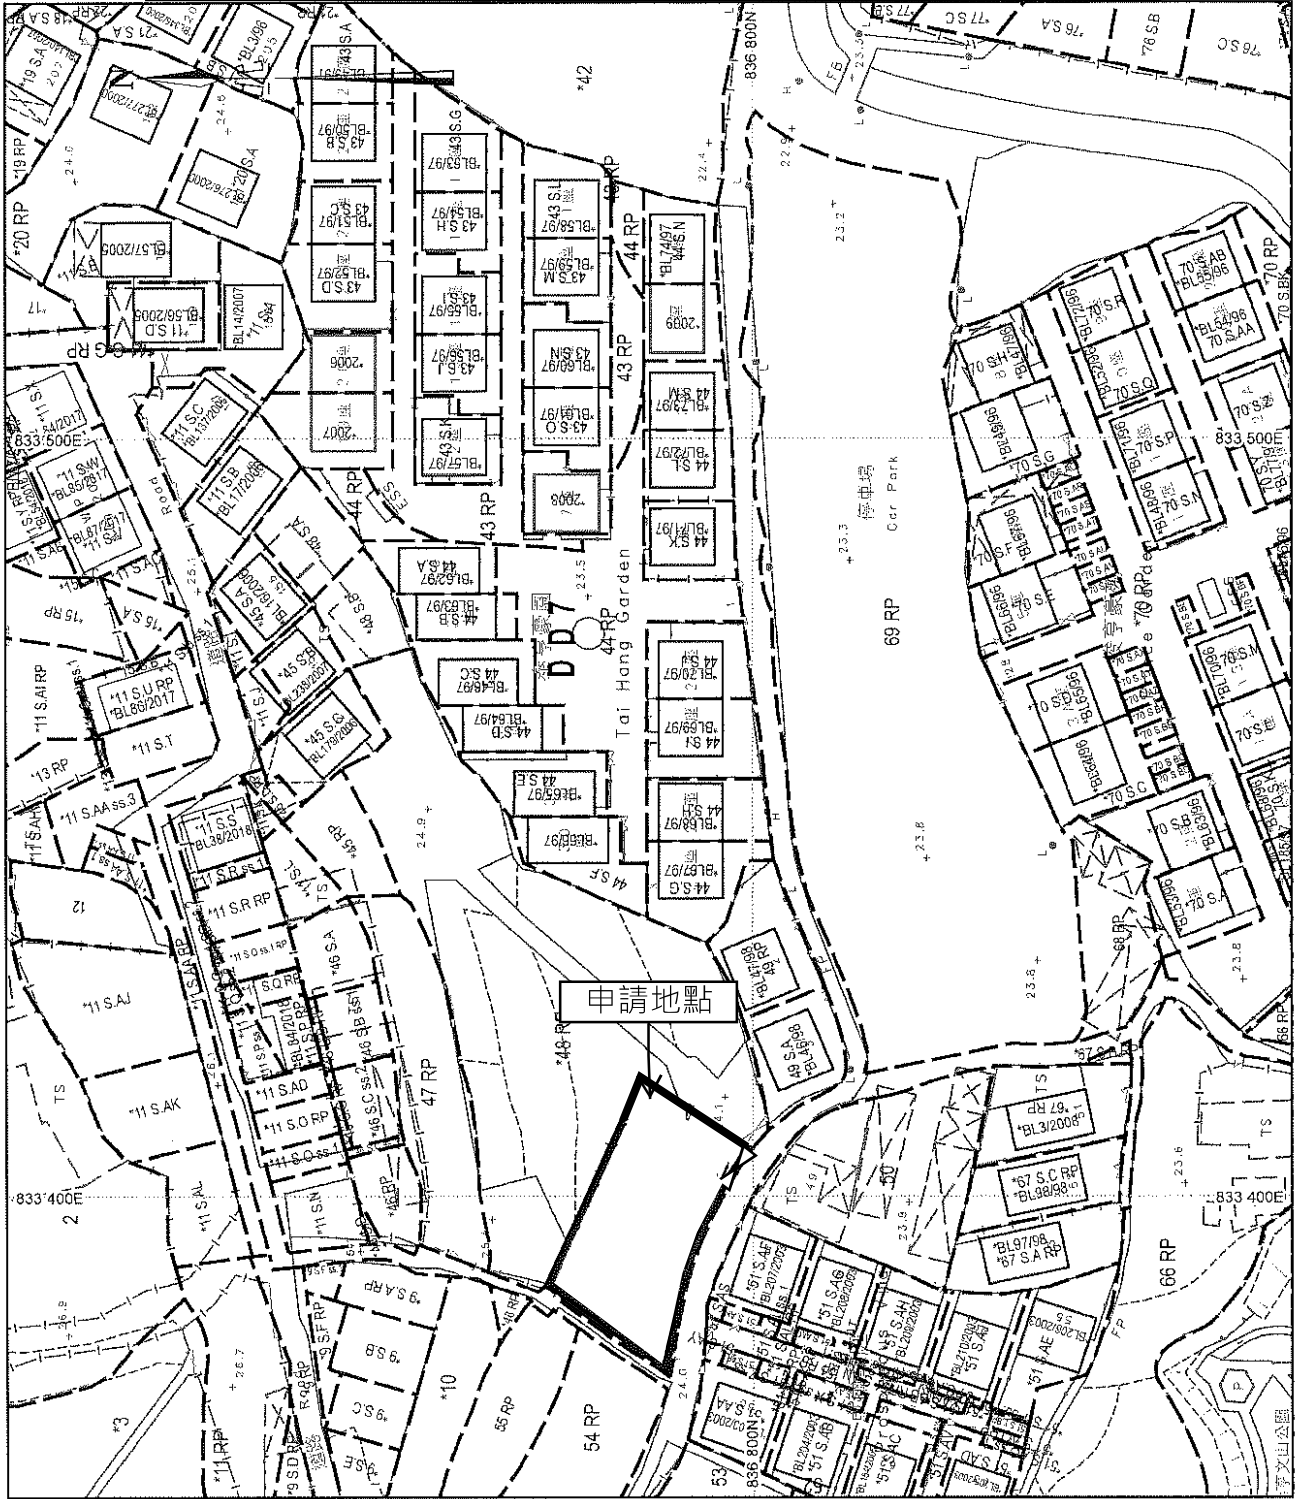

# 布局圖

地政總署測繪處

Survey and Mapping Office, Lands Department

比例尺 SCALE 1:1 000

# 申請地點位置圖

地政總署測繪處

Survey and Mapping Office, Lands Department

比例尺 SCALE 1:1 000