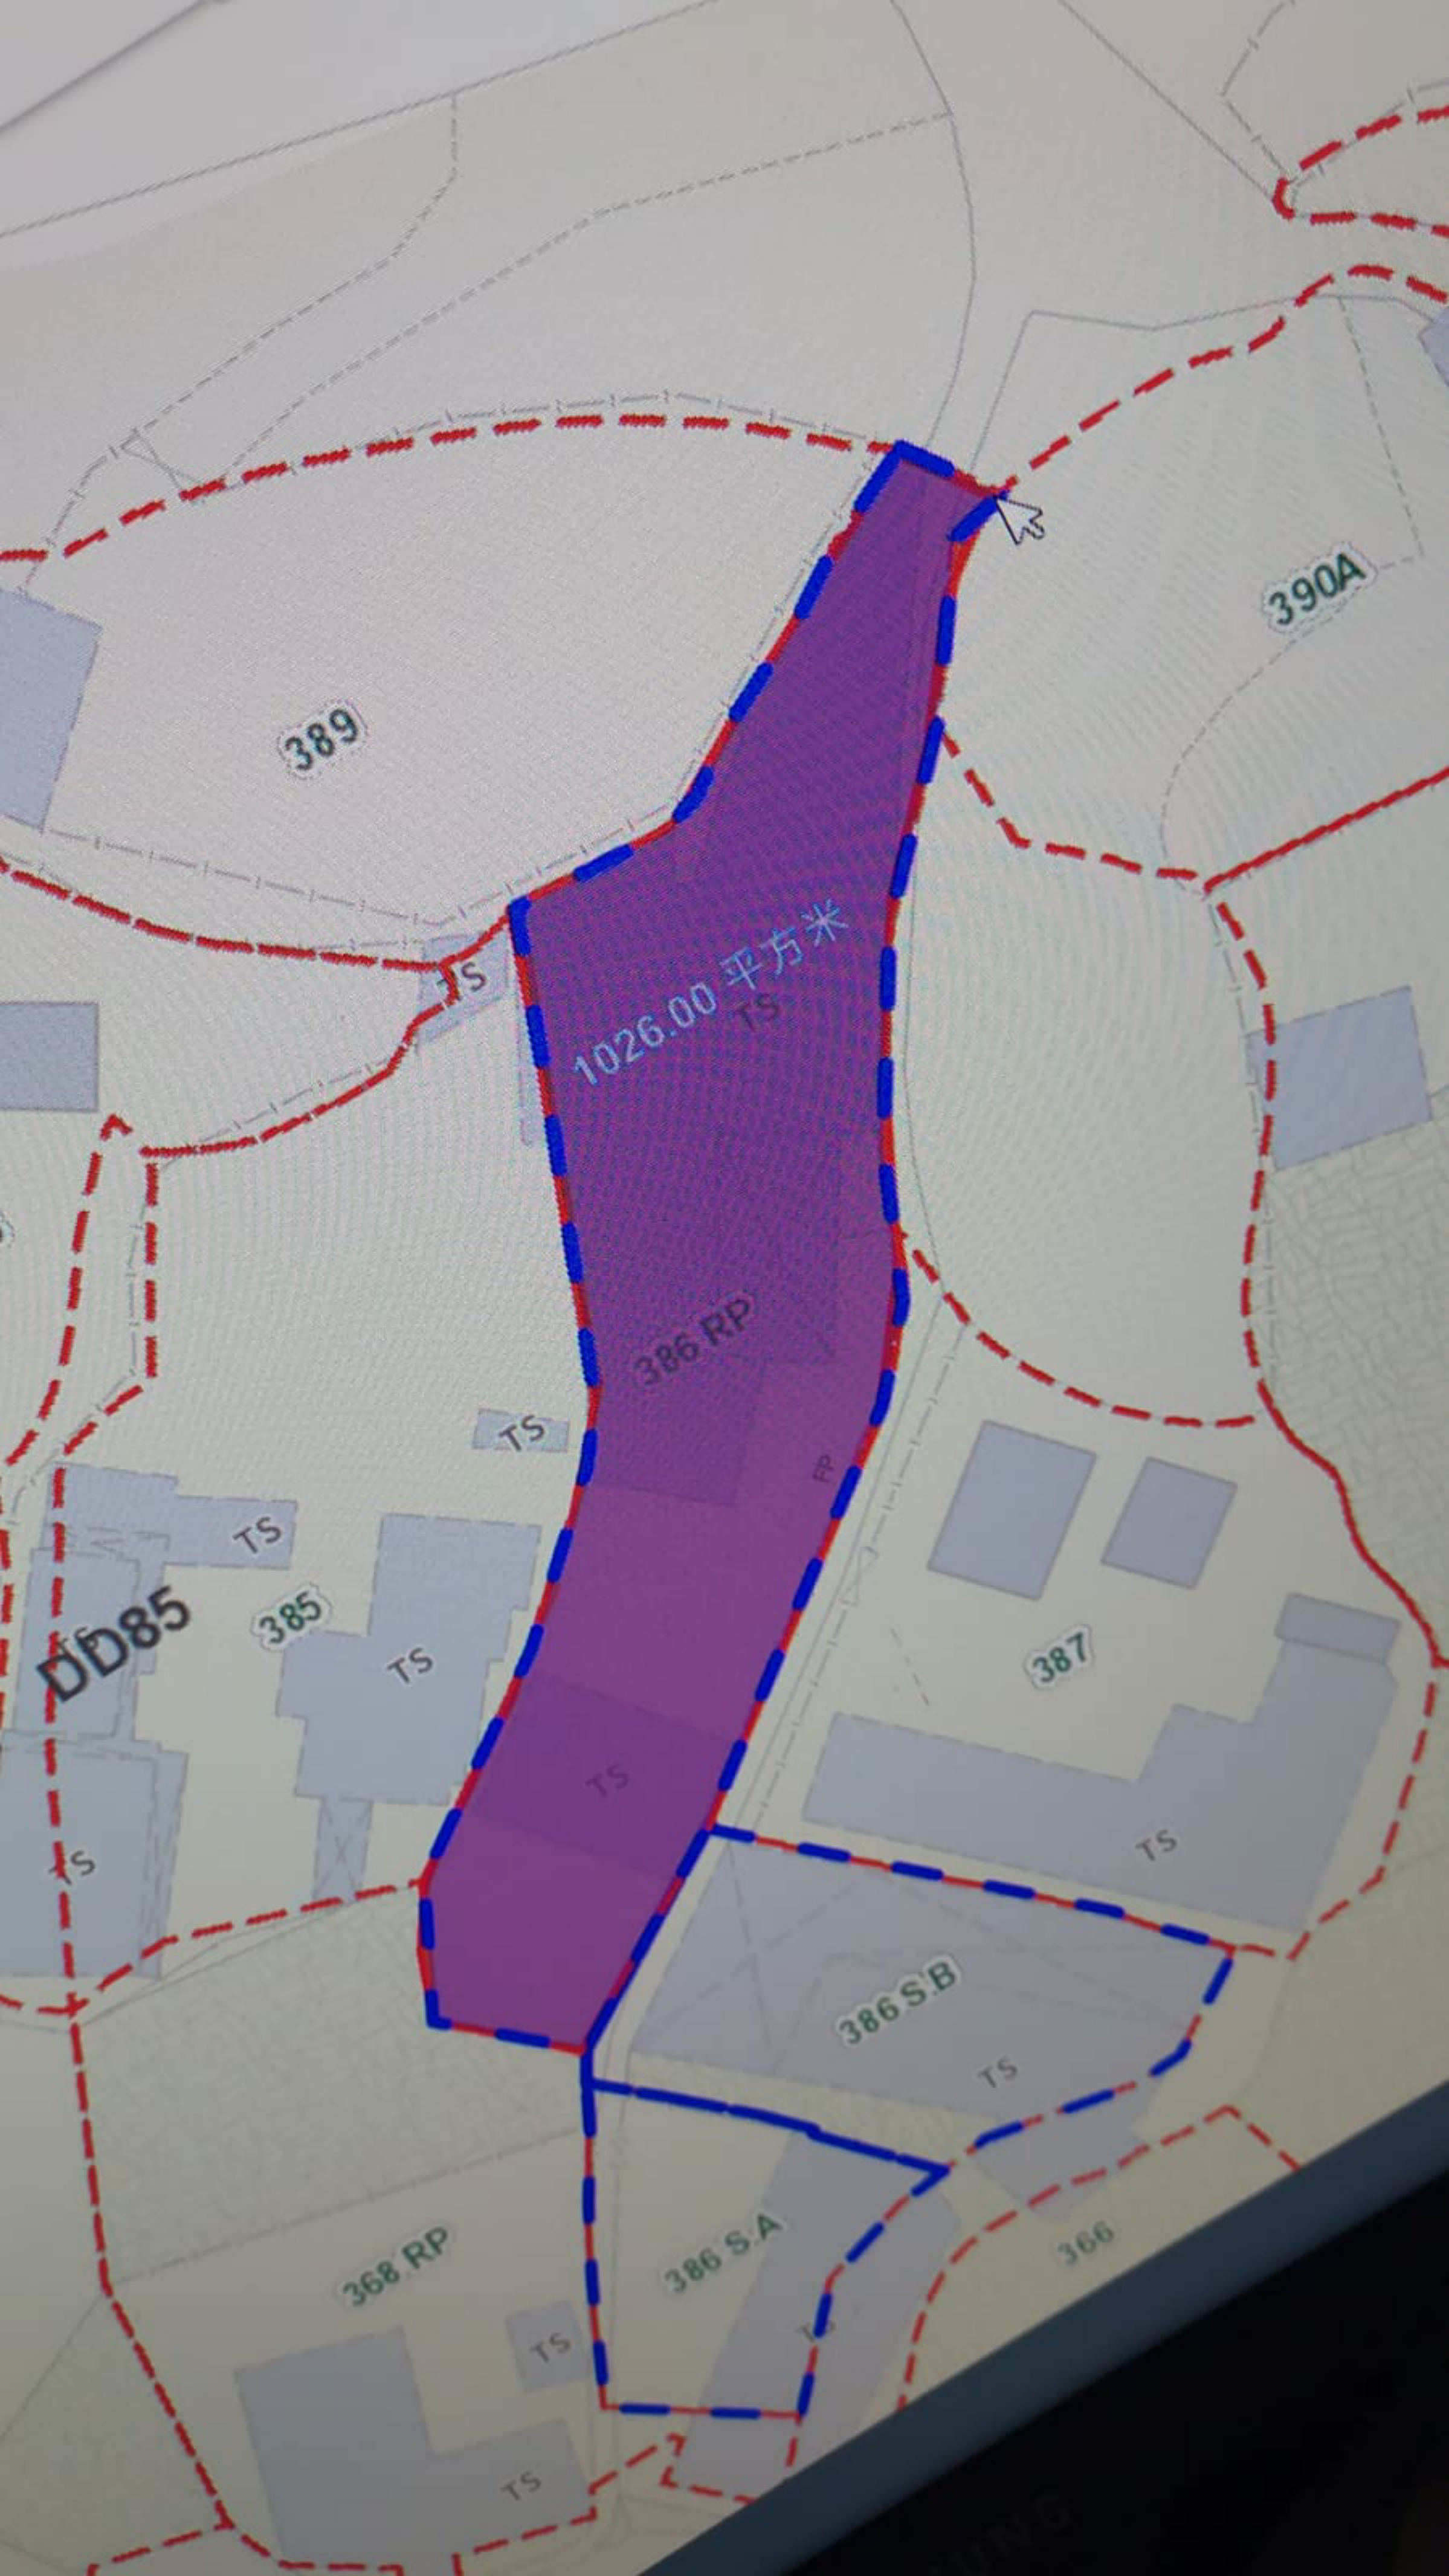

# 平面图

新界

Lot No.386 RP IN DD85

389

390A

1026.00 平方米  
TS

386 RP

TS

TS

DD85

385

TS

387

TS

TS

386 S.B

TS

368 RP

386 S.A

366

TS

TS