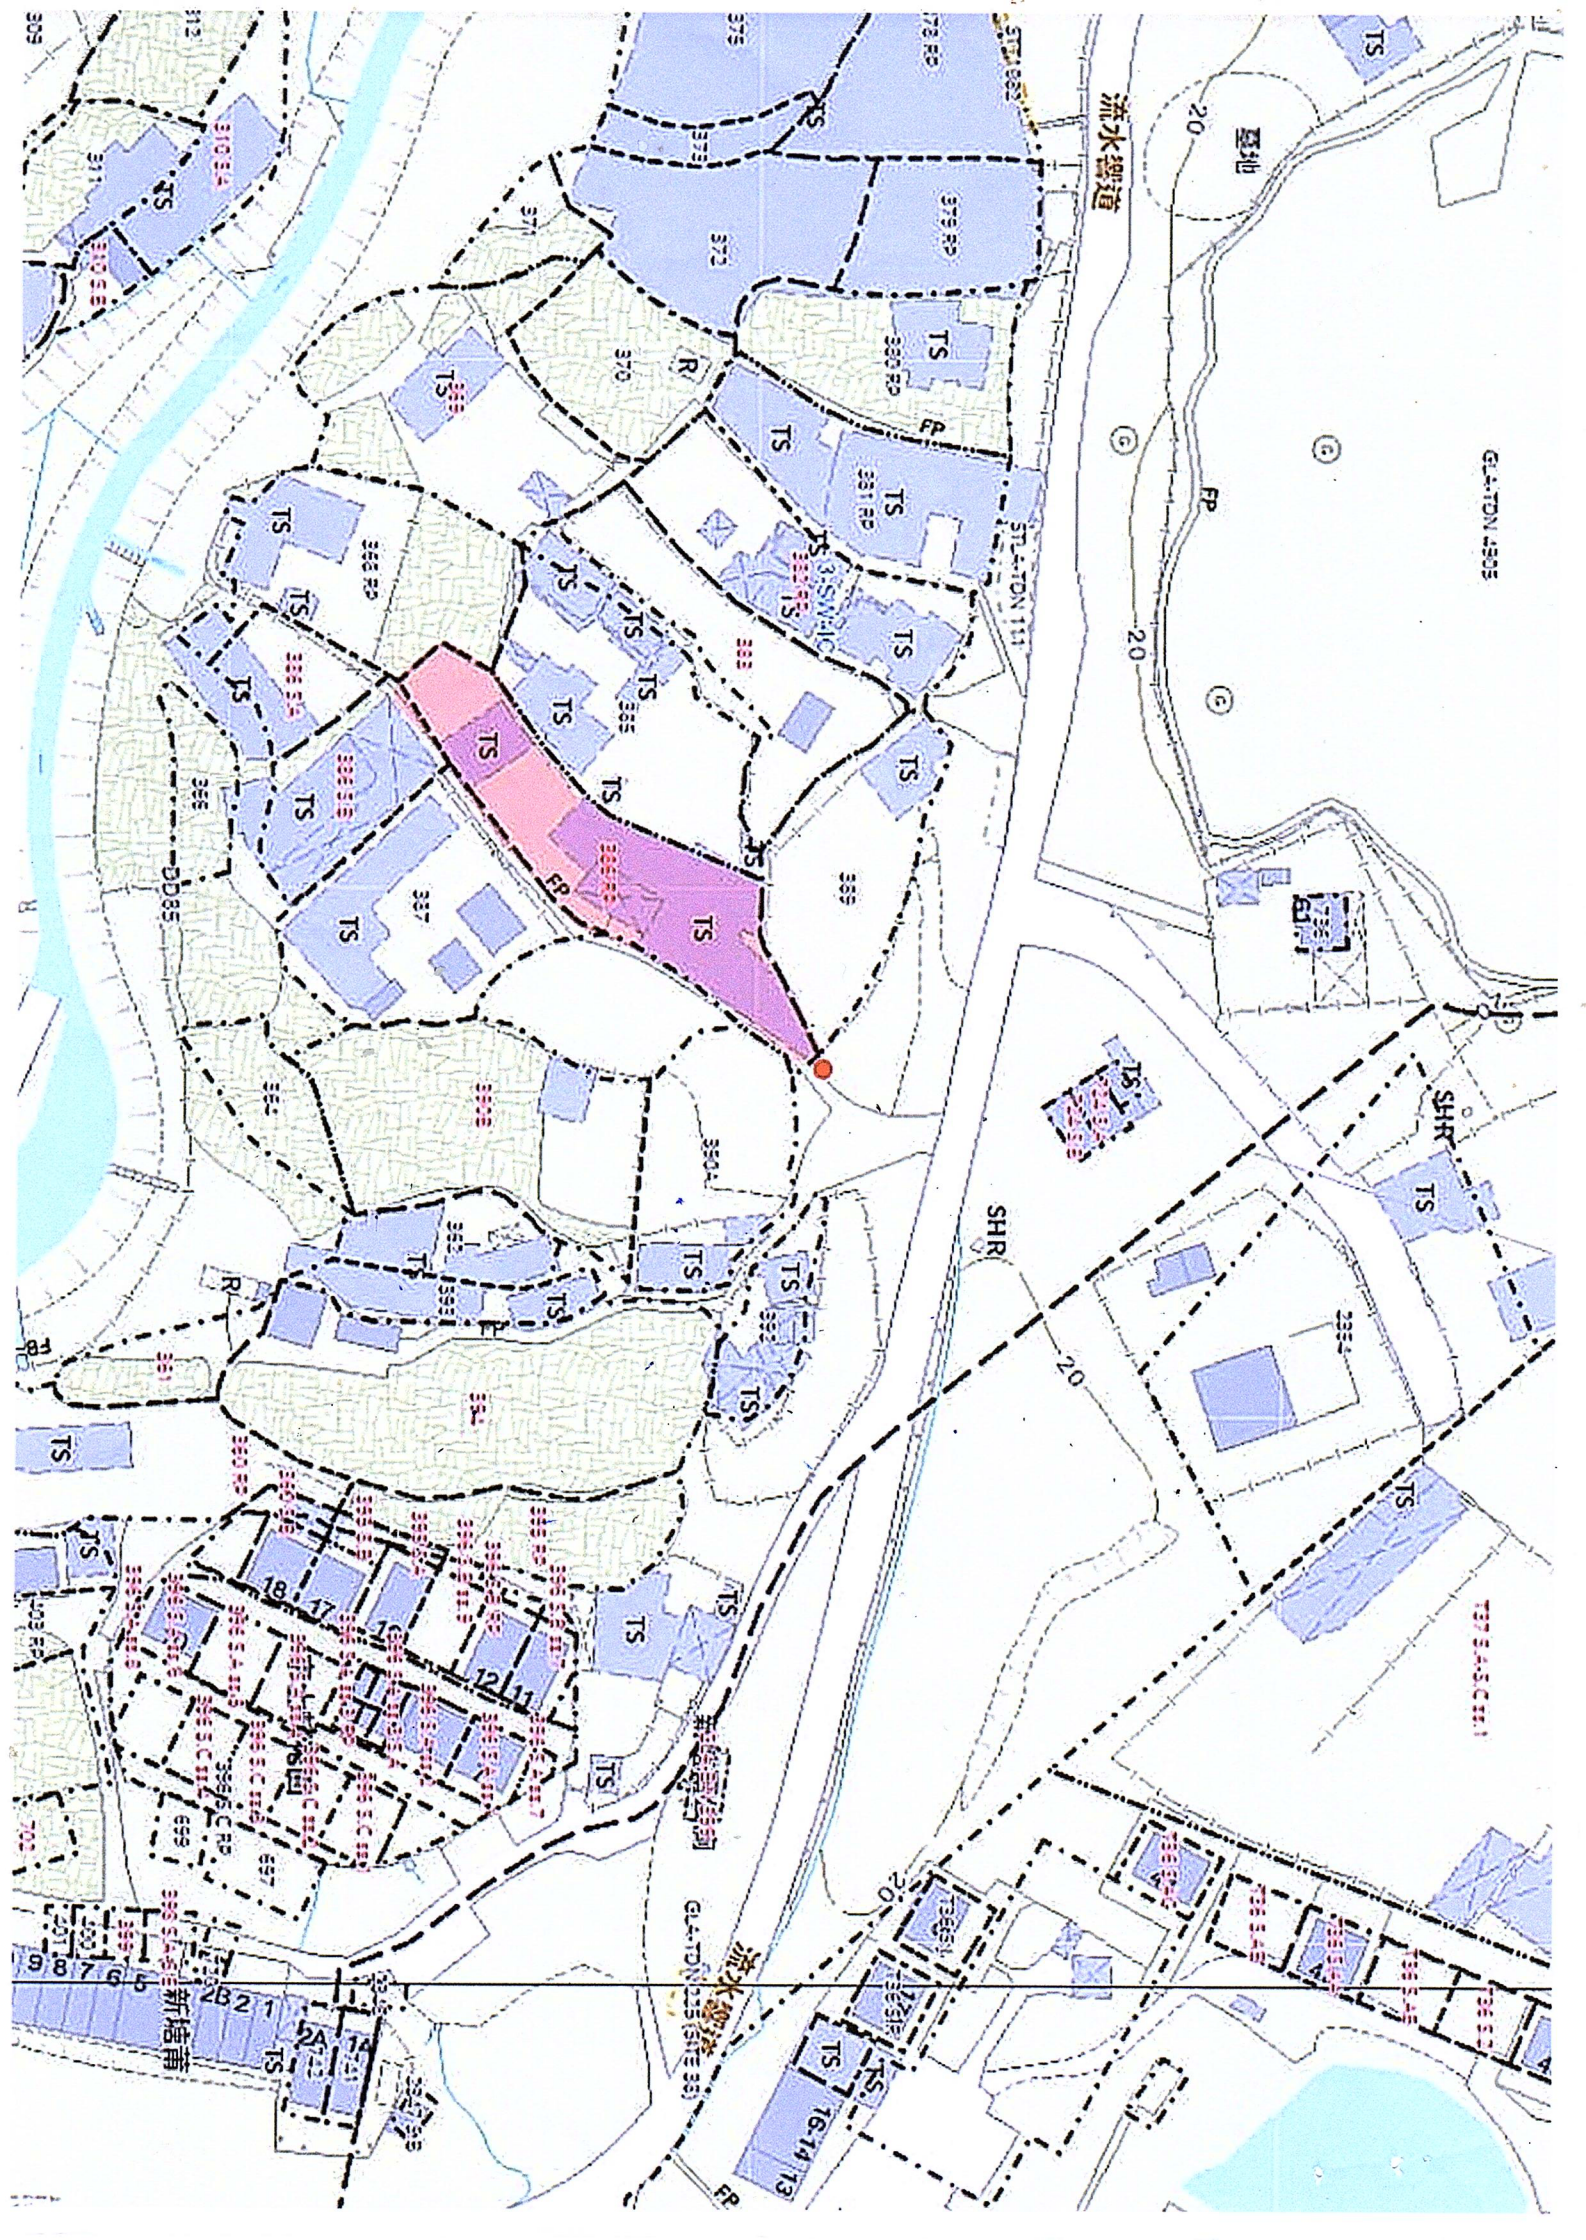

# 平面图

新界

Lot No.386 RP IN DD85

389

390A

1026.00 平方米  
TS

386 RP

TS

TS

DD85

385

TS

387

TS

TS

386 S.B

TS

368 RP

386 S.A

366

TS

TS