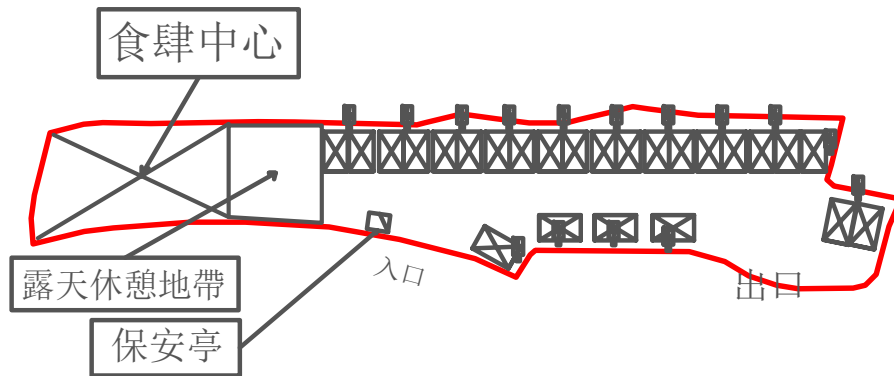

## 佈局圖2

 充電樁，共設15個

 停車位

圖目： 佈局圖2

圖號： 6

圖則： S/NE-TKLN/2

申請地點： DD 80 LOT 75 RP,78

申請用途：

擬議臨時食肆和加油站（只限充電）  
（為期三年）