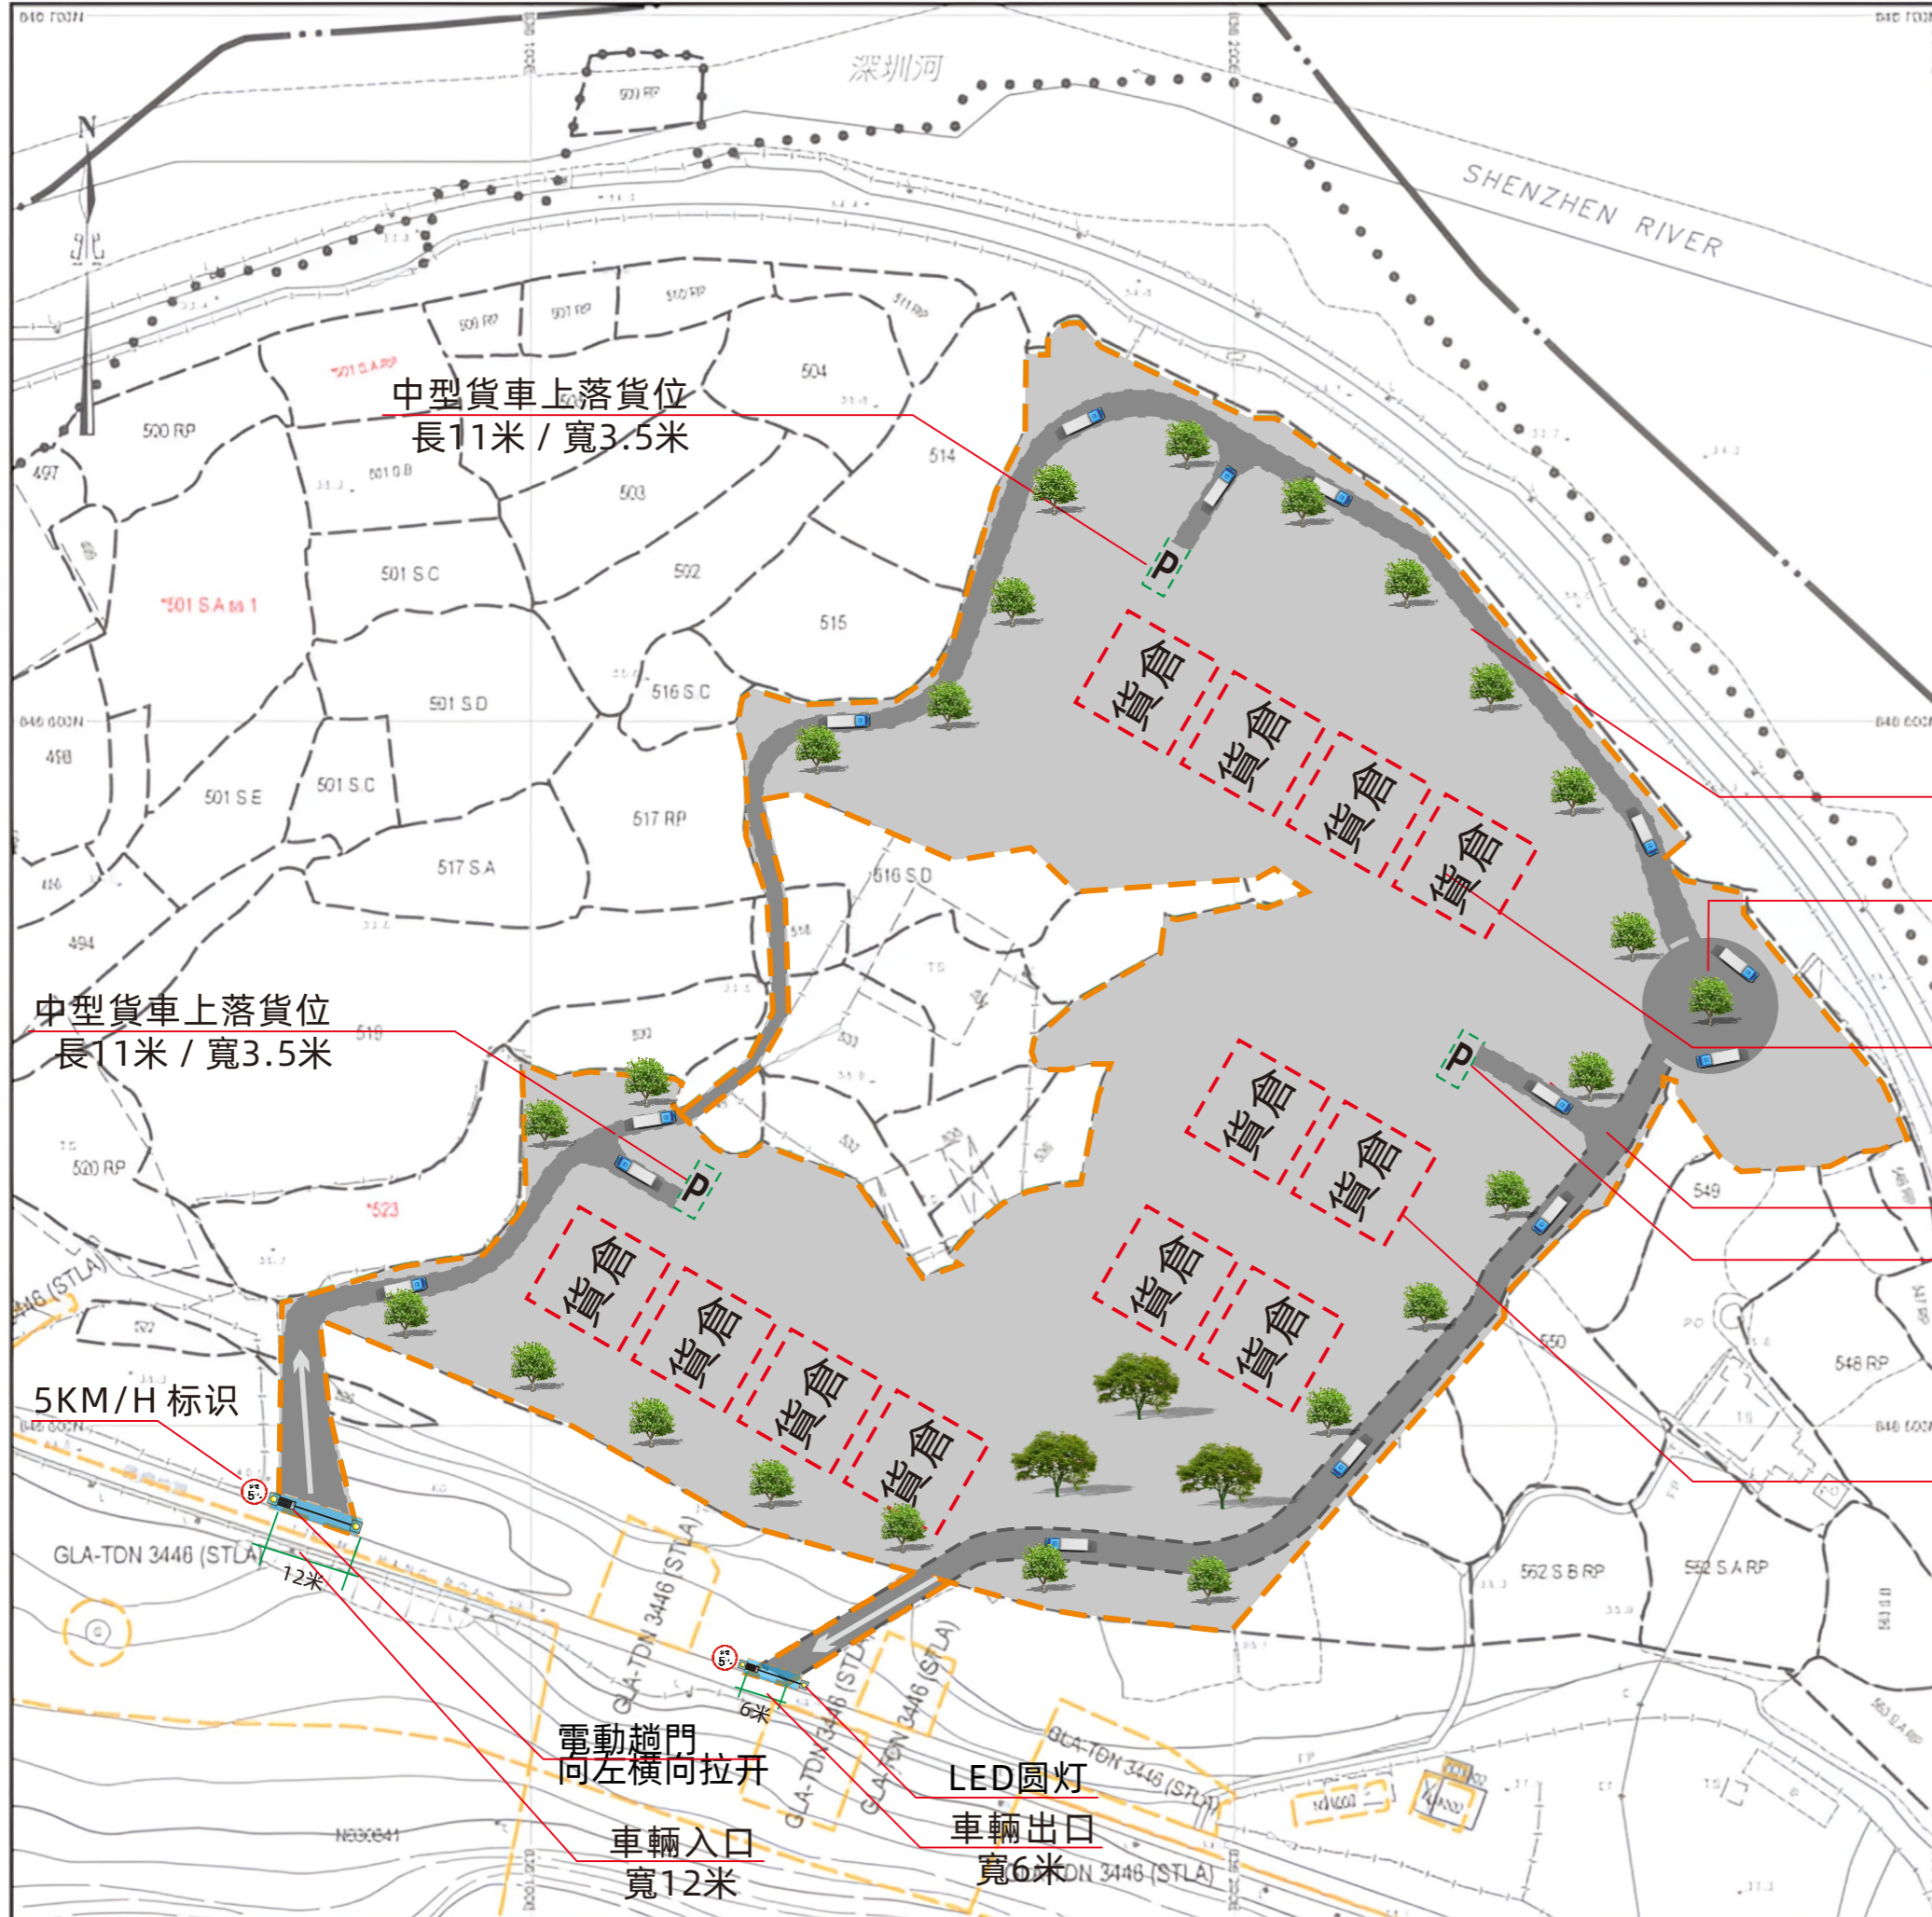

佈局圖

申請面積：18450平方米

申請地點範圍

圖示： 目前已有樹木

 計劃種植樹木（樹種為：小葉欖花葉）
樹木本身的大小為0.5米x0.6米，
高約10米，樹冠範圍8米。
樹木間距為20米。
樹木底部樹坑為1.2x1.2x1.2米。

合計：計劃種植樹木24棵。

車輛道路
寬7.5米

車輛迴旋處
計劃種植

貨倉間距為2.5米

混凝土地面

輕型貨車上落貨位
長7米 / 寬3.5米

貨倉存放木材及附屬材料
每個長15米 / 寬15米 / 高7.5米
總面積為225平方米/個

中型貨車上落貨位
長11米 / 寬3.5米

中型貨車上落貨位
長11米 / 寬3.5米

5KM/H 标识

電動趟門
向左橫向拉開

車輛入口
寬12米

LED圓燈
車輛出口
寬6米

比例尺 SCALE 1:1000
meter 10 0 10 20 30 40 50 meter