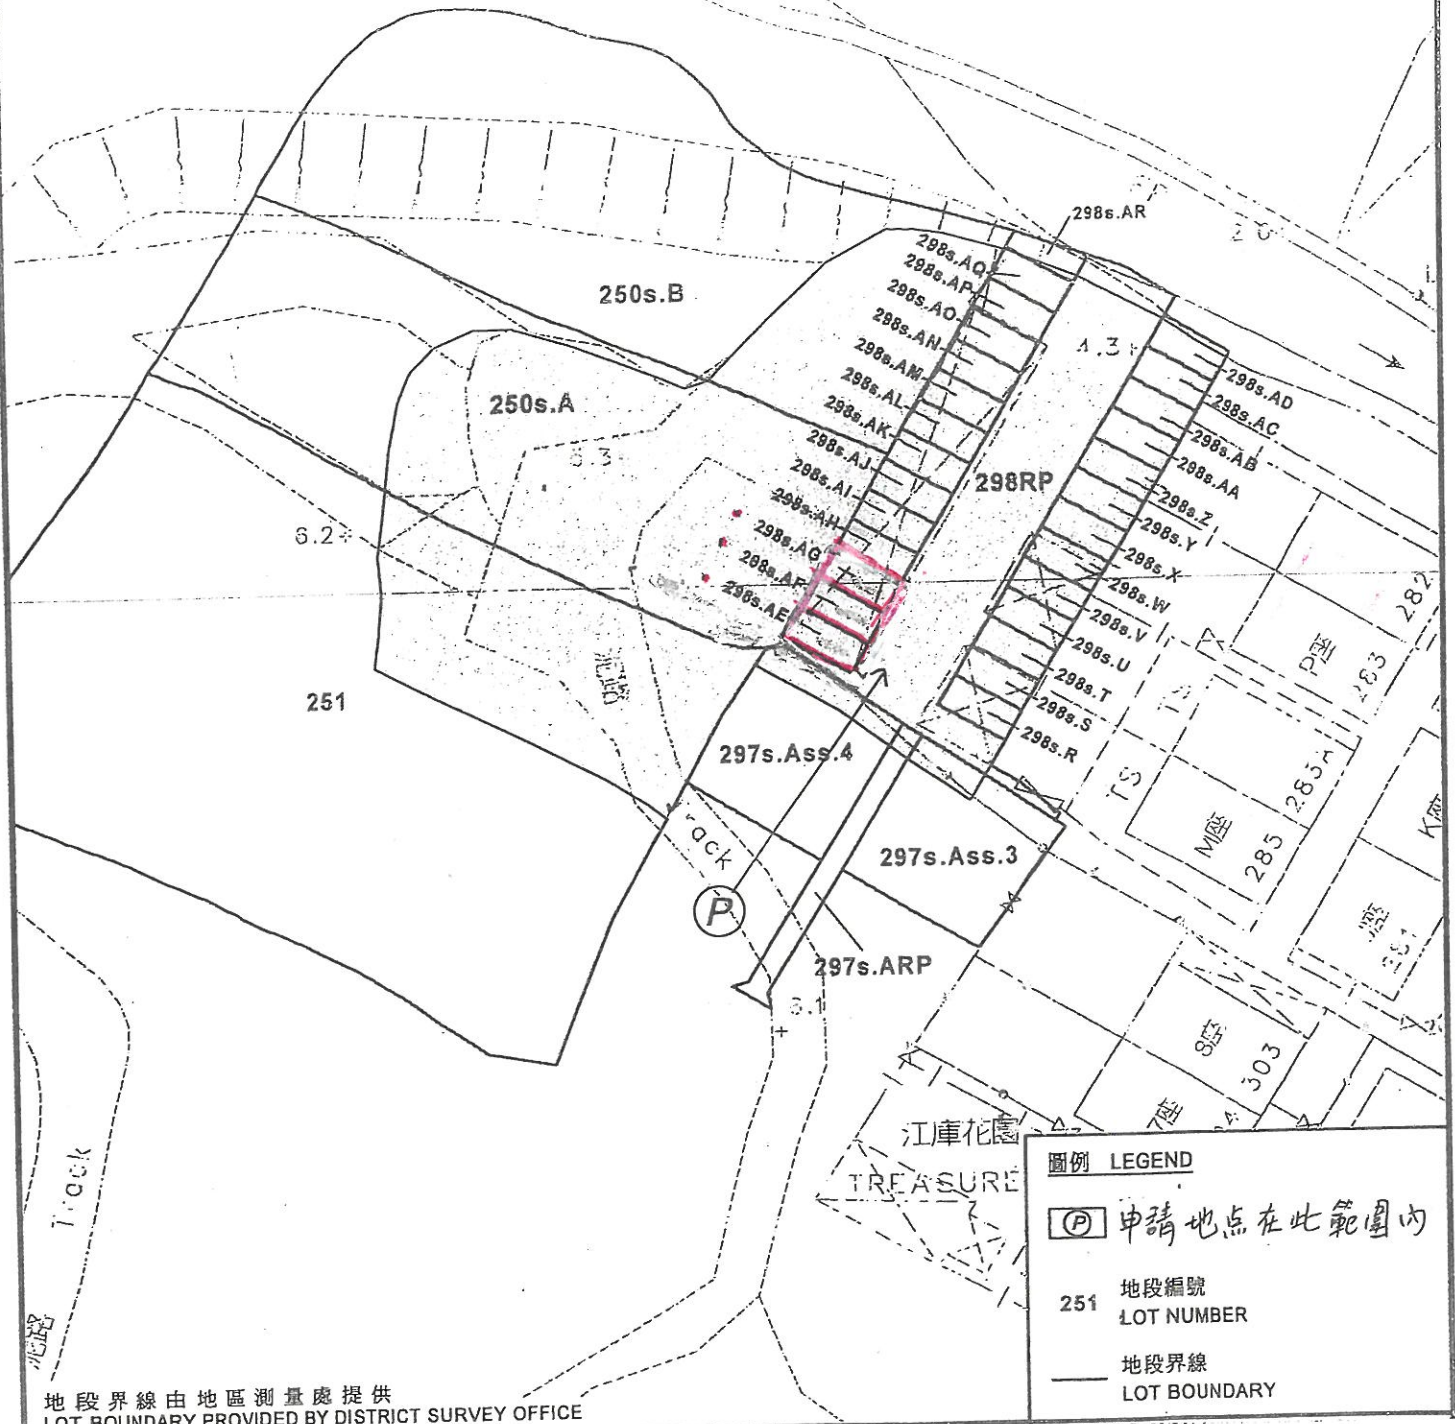

丈量約份第26約
D.D.26

地段界線由地區測量處提供
LOT BOUNDARY PROVIDED BY DISTRICT SURVEY OFFICE

圖例 LEGEND

申請地点在此範圍內

251 地段編號
LOT NUMBER

地段界線
LOT BOUNDARY

丈量約份第26約的地段
LOT(S) IN D.D.26

SCALE 1 : 500 比例尺