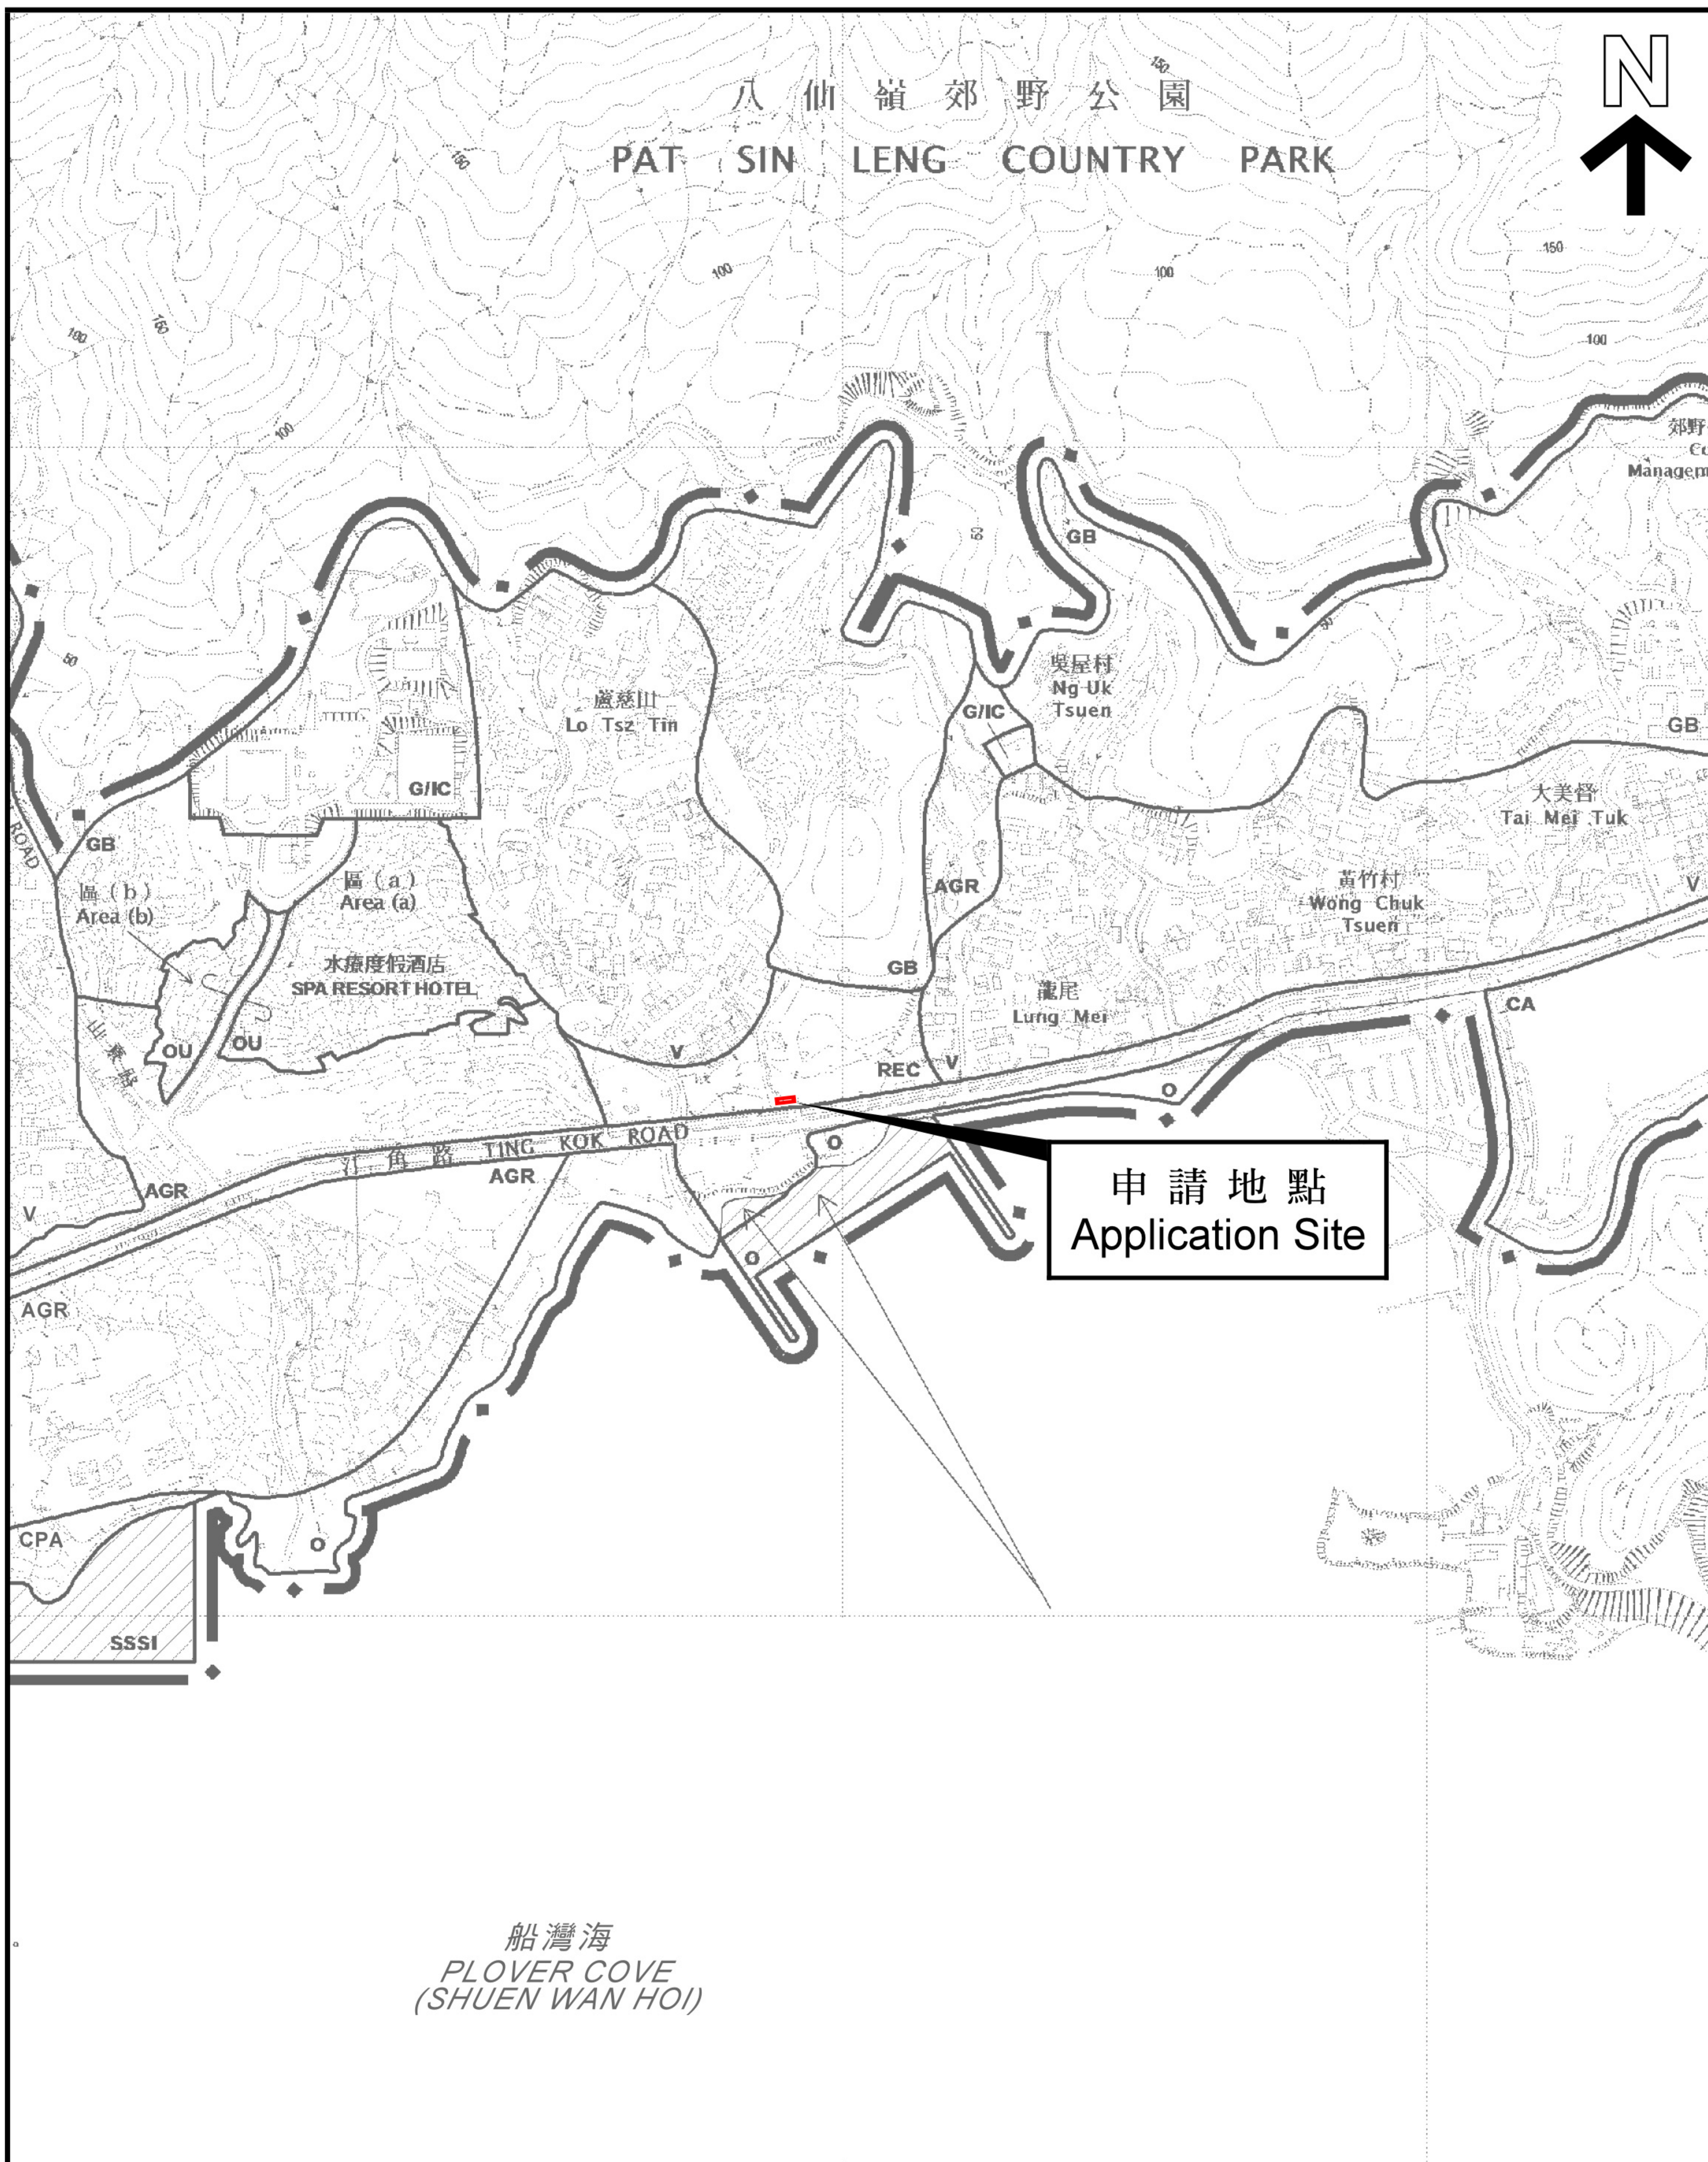

申請地點
Application Site

平面圖 SITE PLAN

申請地點界線只作識別用
APPLICATION SITE BOUNDARY
FOR IDENTIFICATION PURPOSE ONLY

位置圖 LOCATION PLAN

申請地點界線只作識別用
APPLICATION SITE BOUNDARY
FOR IDENTIFICATION PURPOSE ONLY