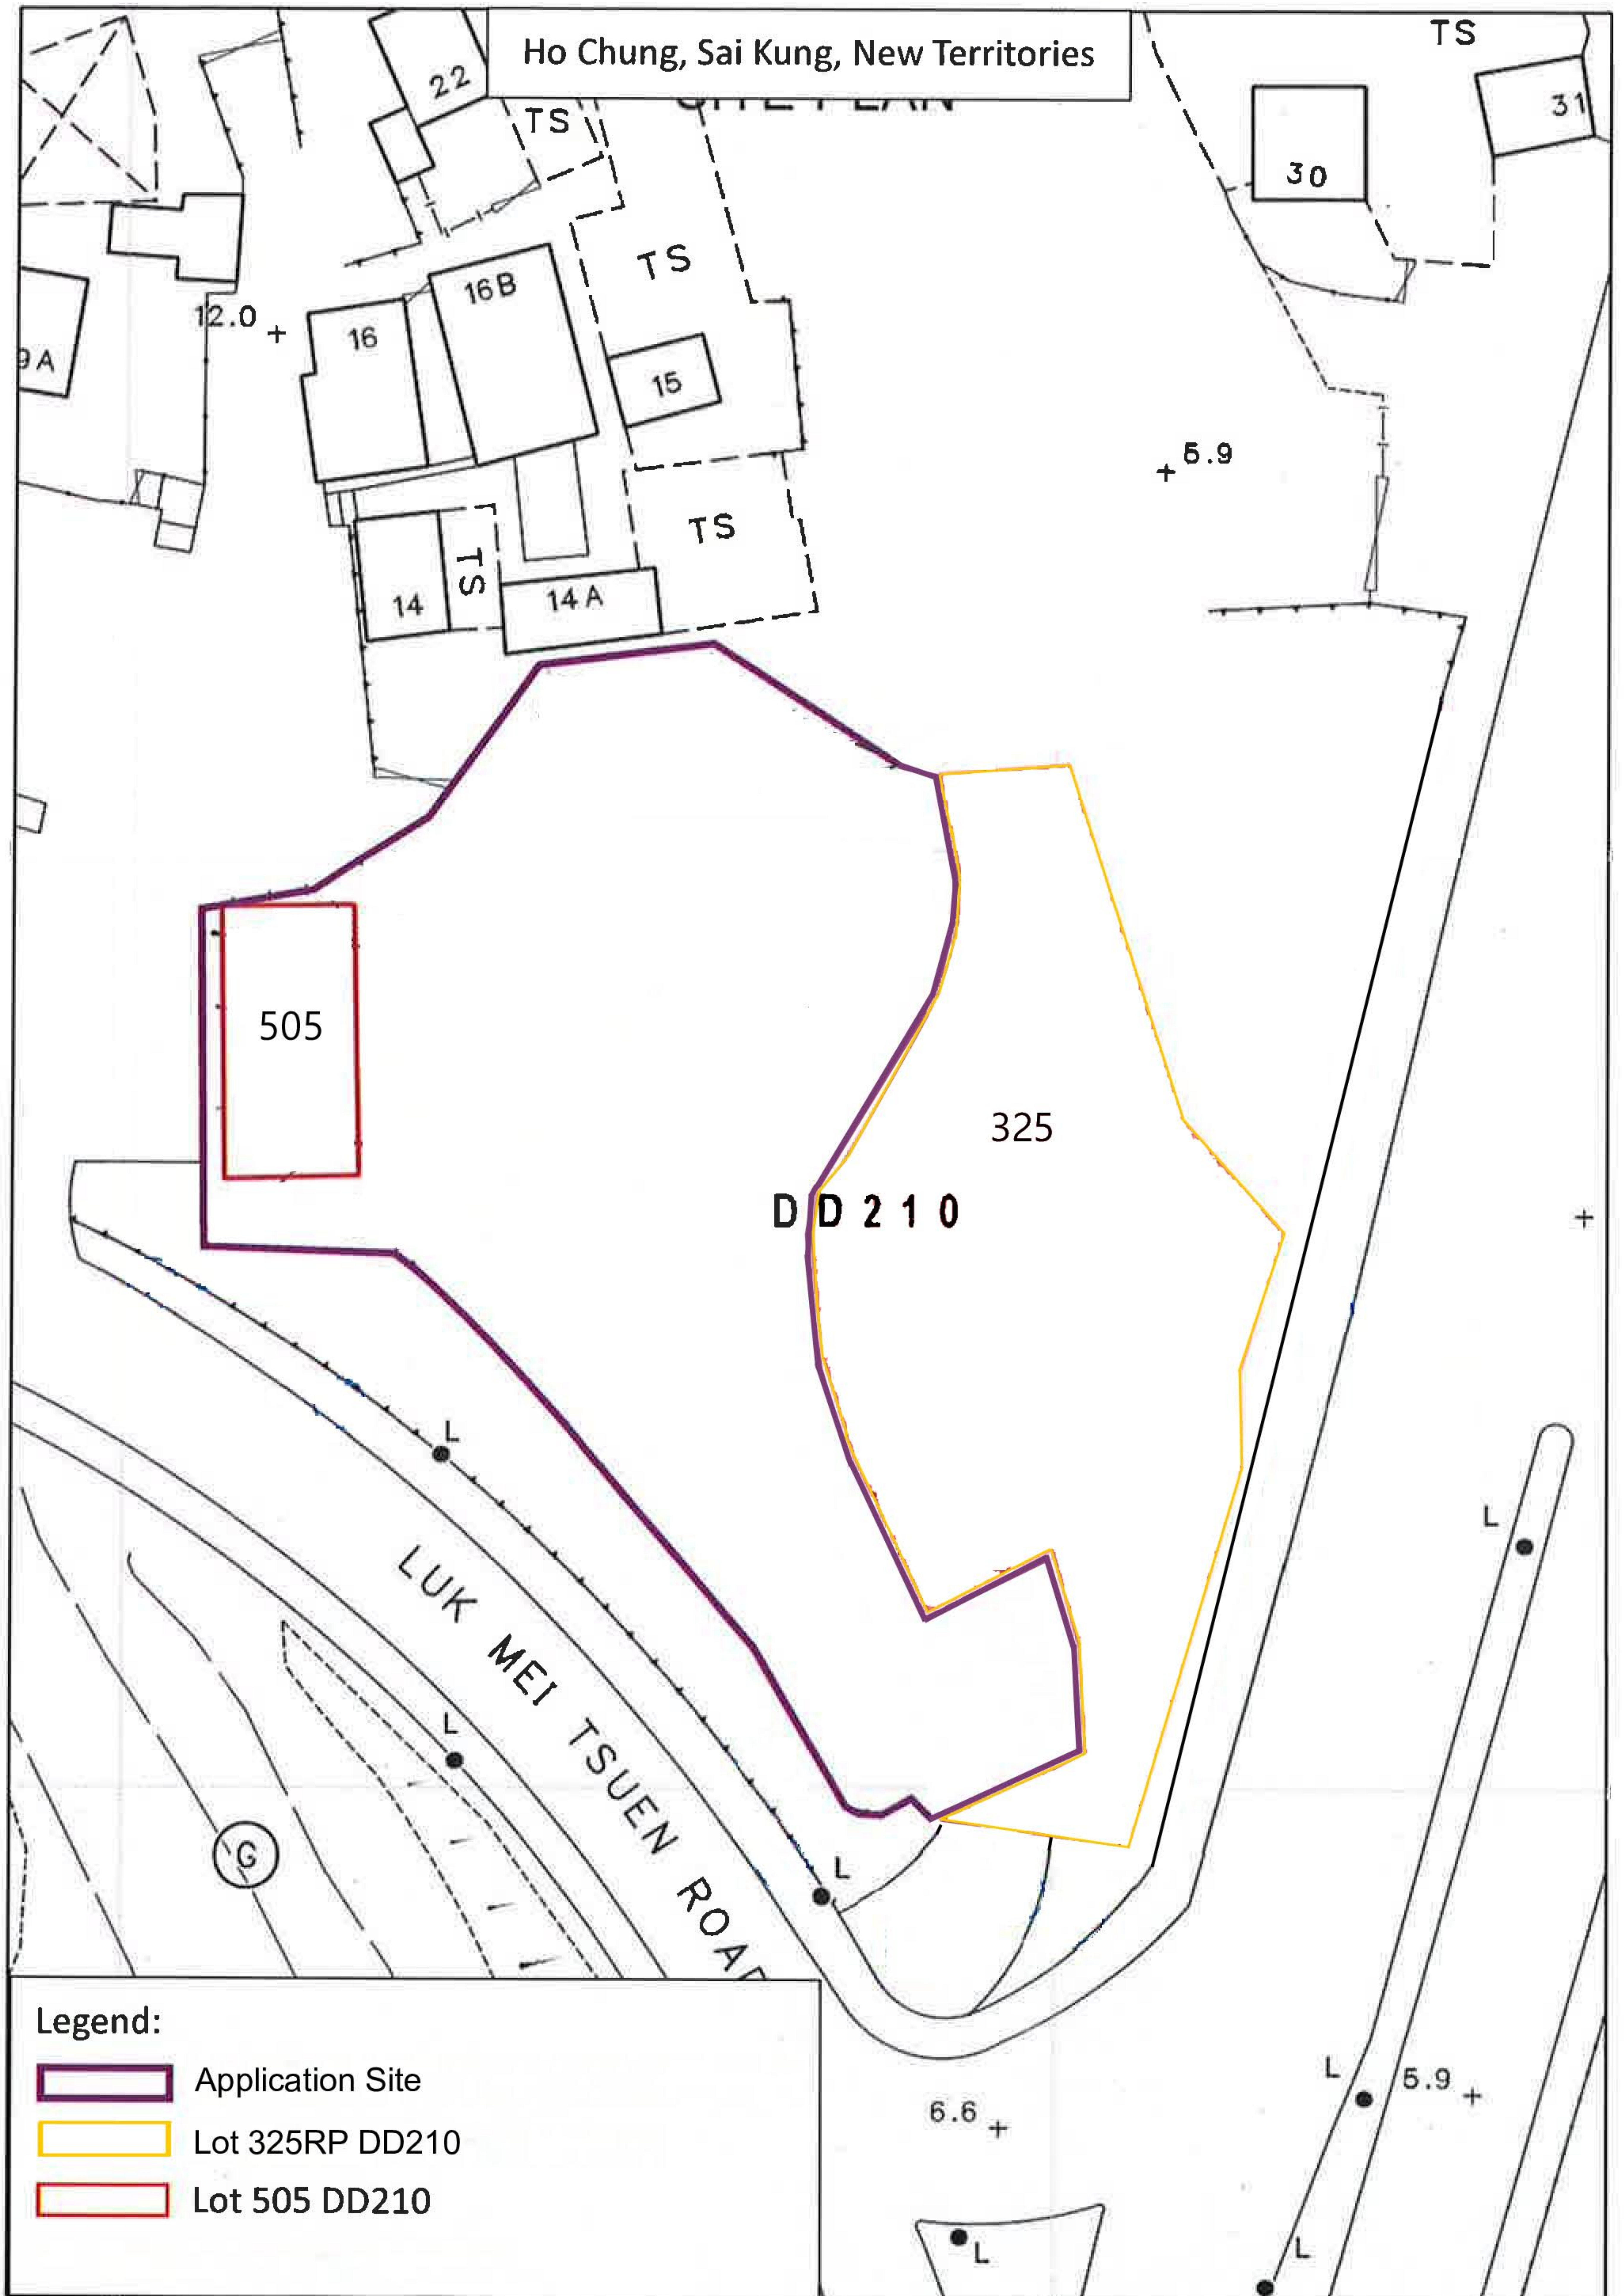

SITE PLAN

SCALE 1:500