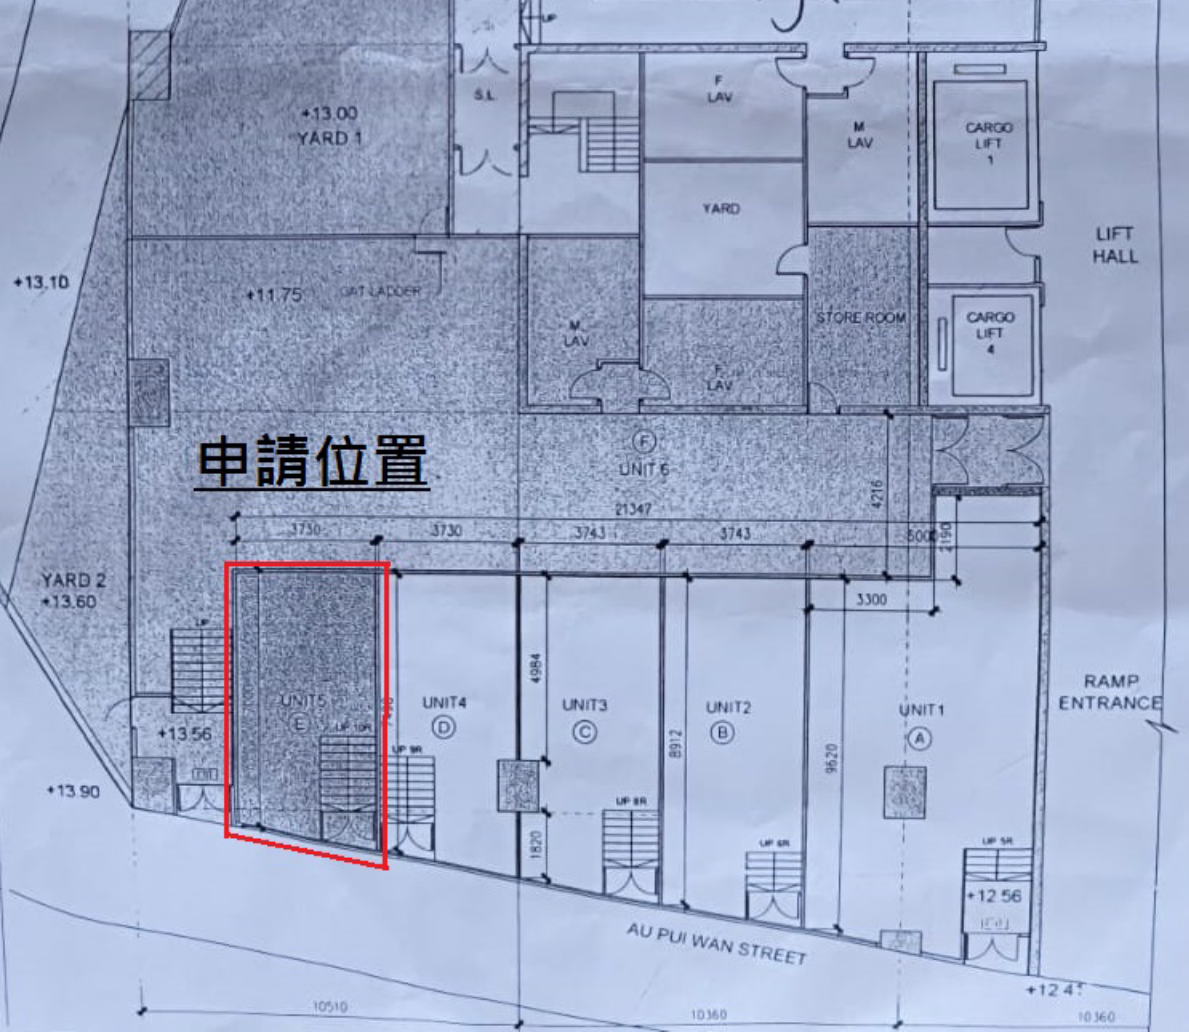

# 位置圖

富騰工業中心  
Fo Tan Industrial Centre

毛守獸醫中心  
PAWS GUARDIAN  
VETERINARY CENTRE

友誠五金建築材料  
Yau Shing Trading Co  
友誠貿易公司 Yau  
Shing Trading Co  
五金行

金豪工業大廈

星河科研社  
天文望遠鏡及觀星體驗活動

Pizza Hut Hong Kong  
Google Pizza Hut  
香蔥鴨火山批\$179起

沙田屈臣氏中心  
Watson House

**申請位置**