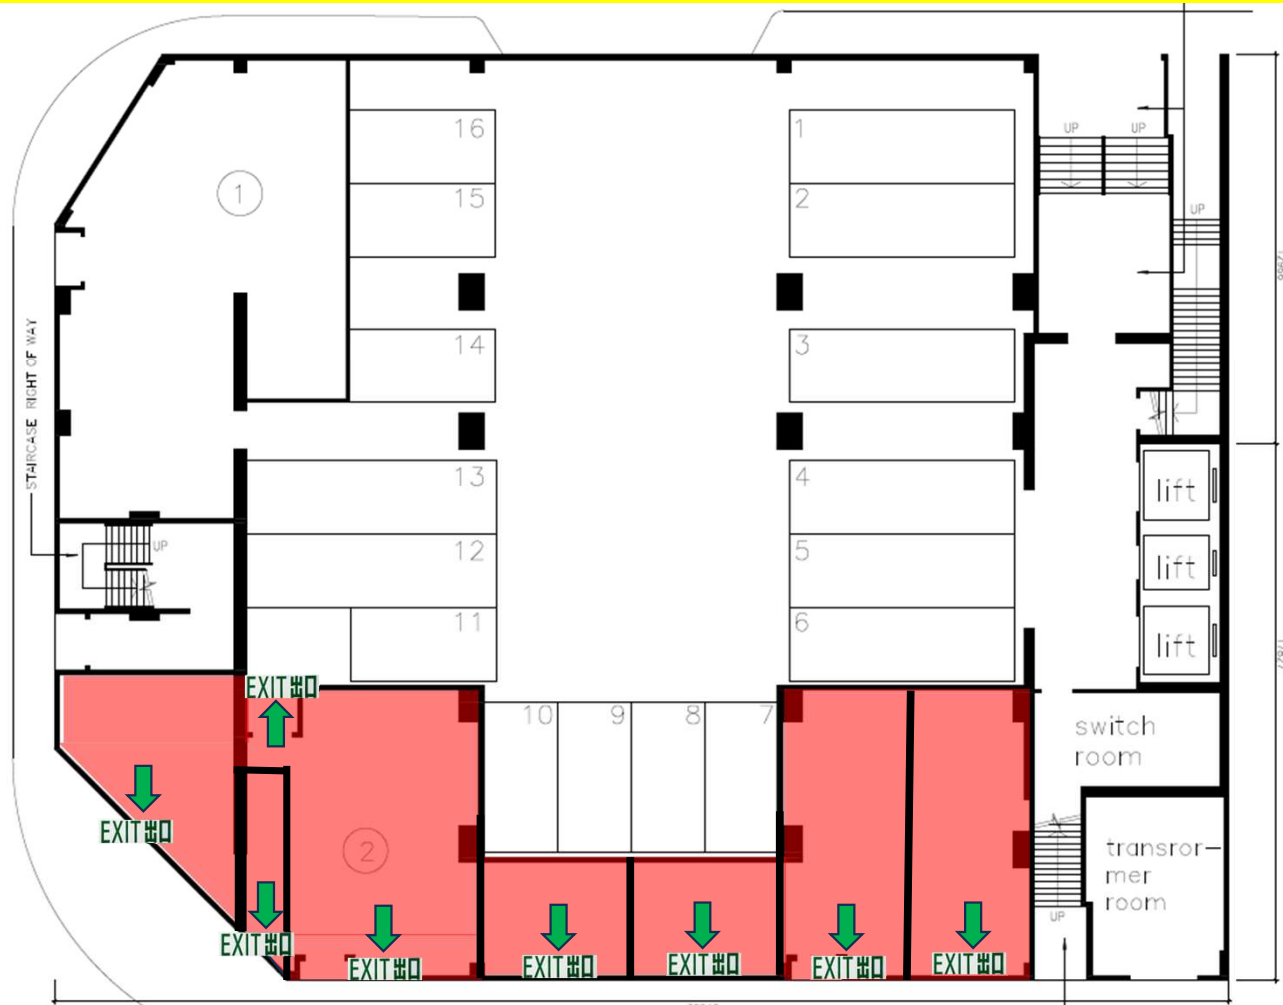

建發里

建發街

建榮街

GROUND FLOOR PLAN
1:200

建發里

建發街

建榮街

GROUND FLOOR PLAN
1:200