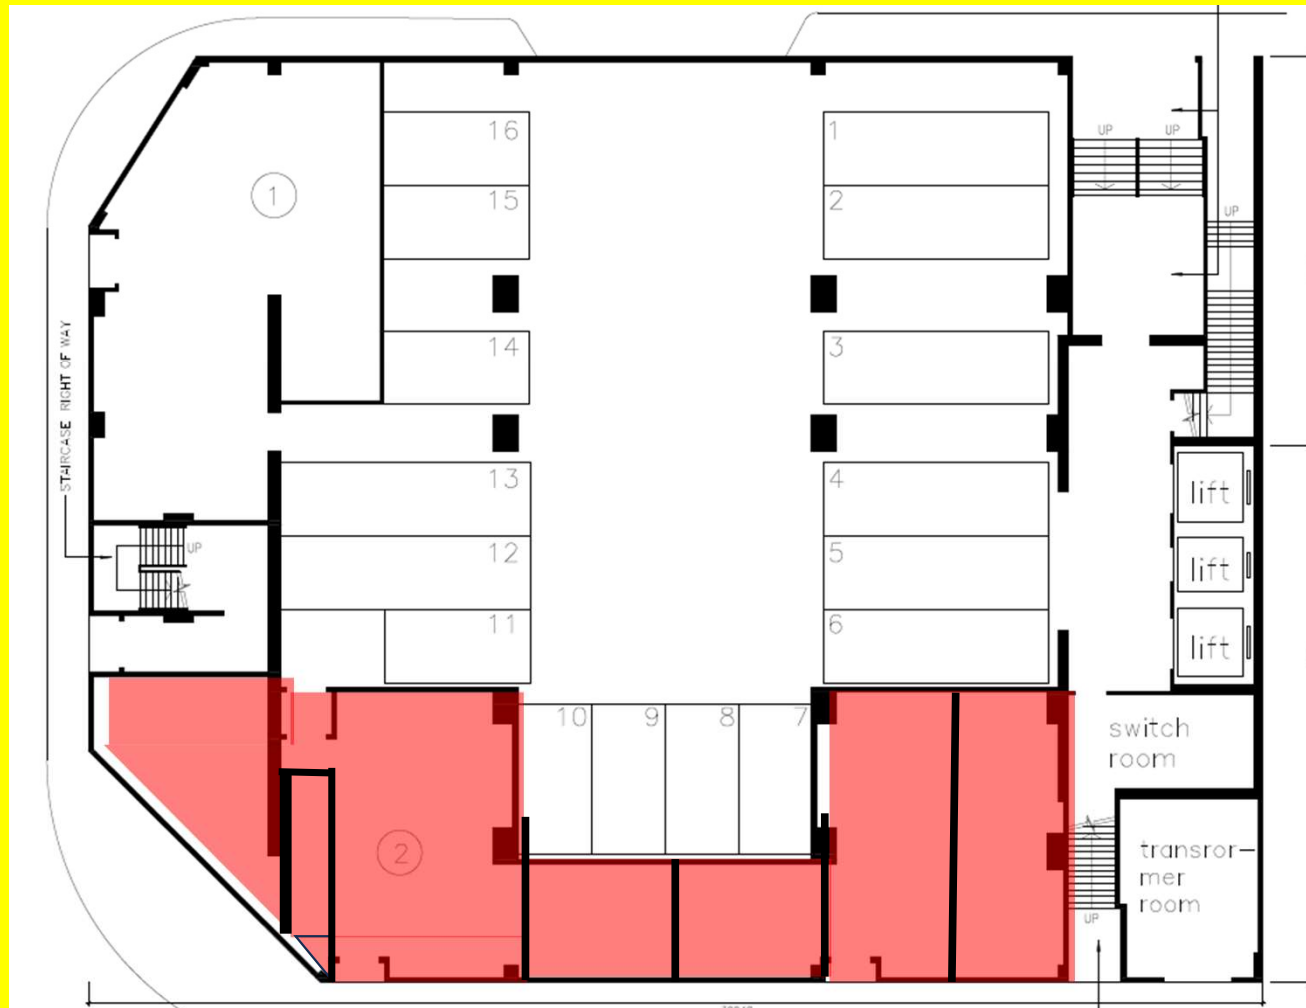

建發里

建發街

建榮街

GROUND FLOOR PLAN
1:200

建發里

建發街

建榮街

GROUND FLOOR PLAN
1:200