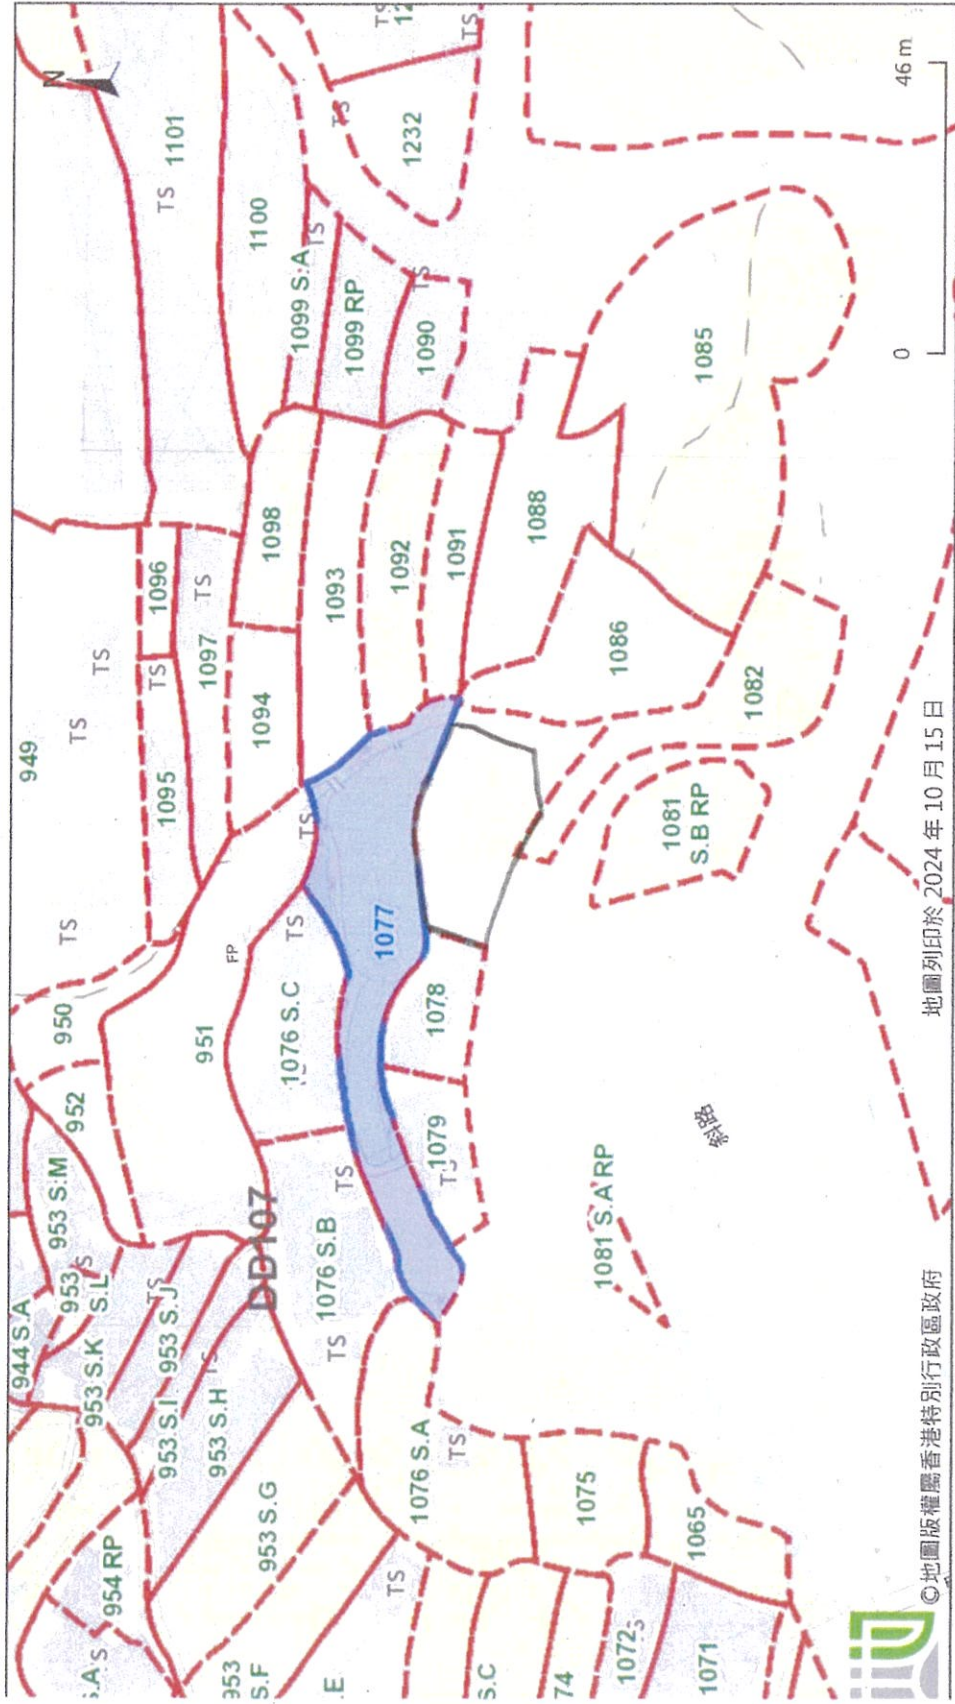

佈局圖 Layout Plan

庭中請範圍

©地圖版權屬香港特別行政區政府

地圖列印於 2024 年 10 月 15 日

由「地理資訊地圖」網站提供: <https://www.map.gov.hk>

注意: 使用此地圖受「地理資訊地圖」的使用條款及條件以及知識產權告示約束。