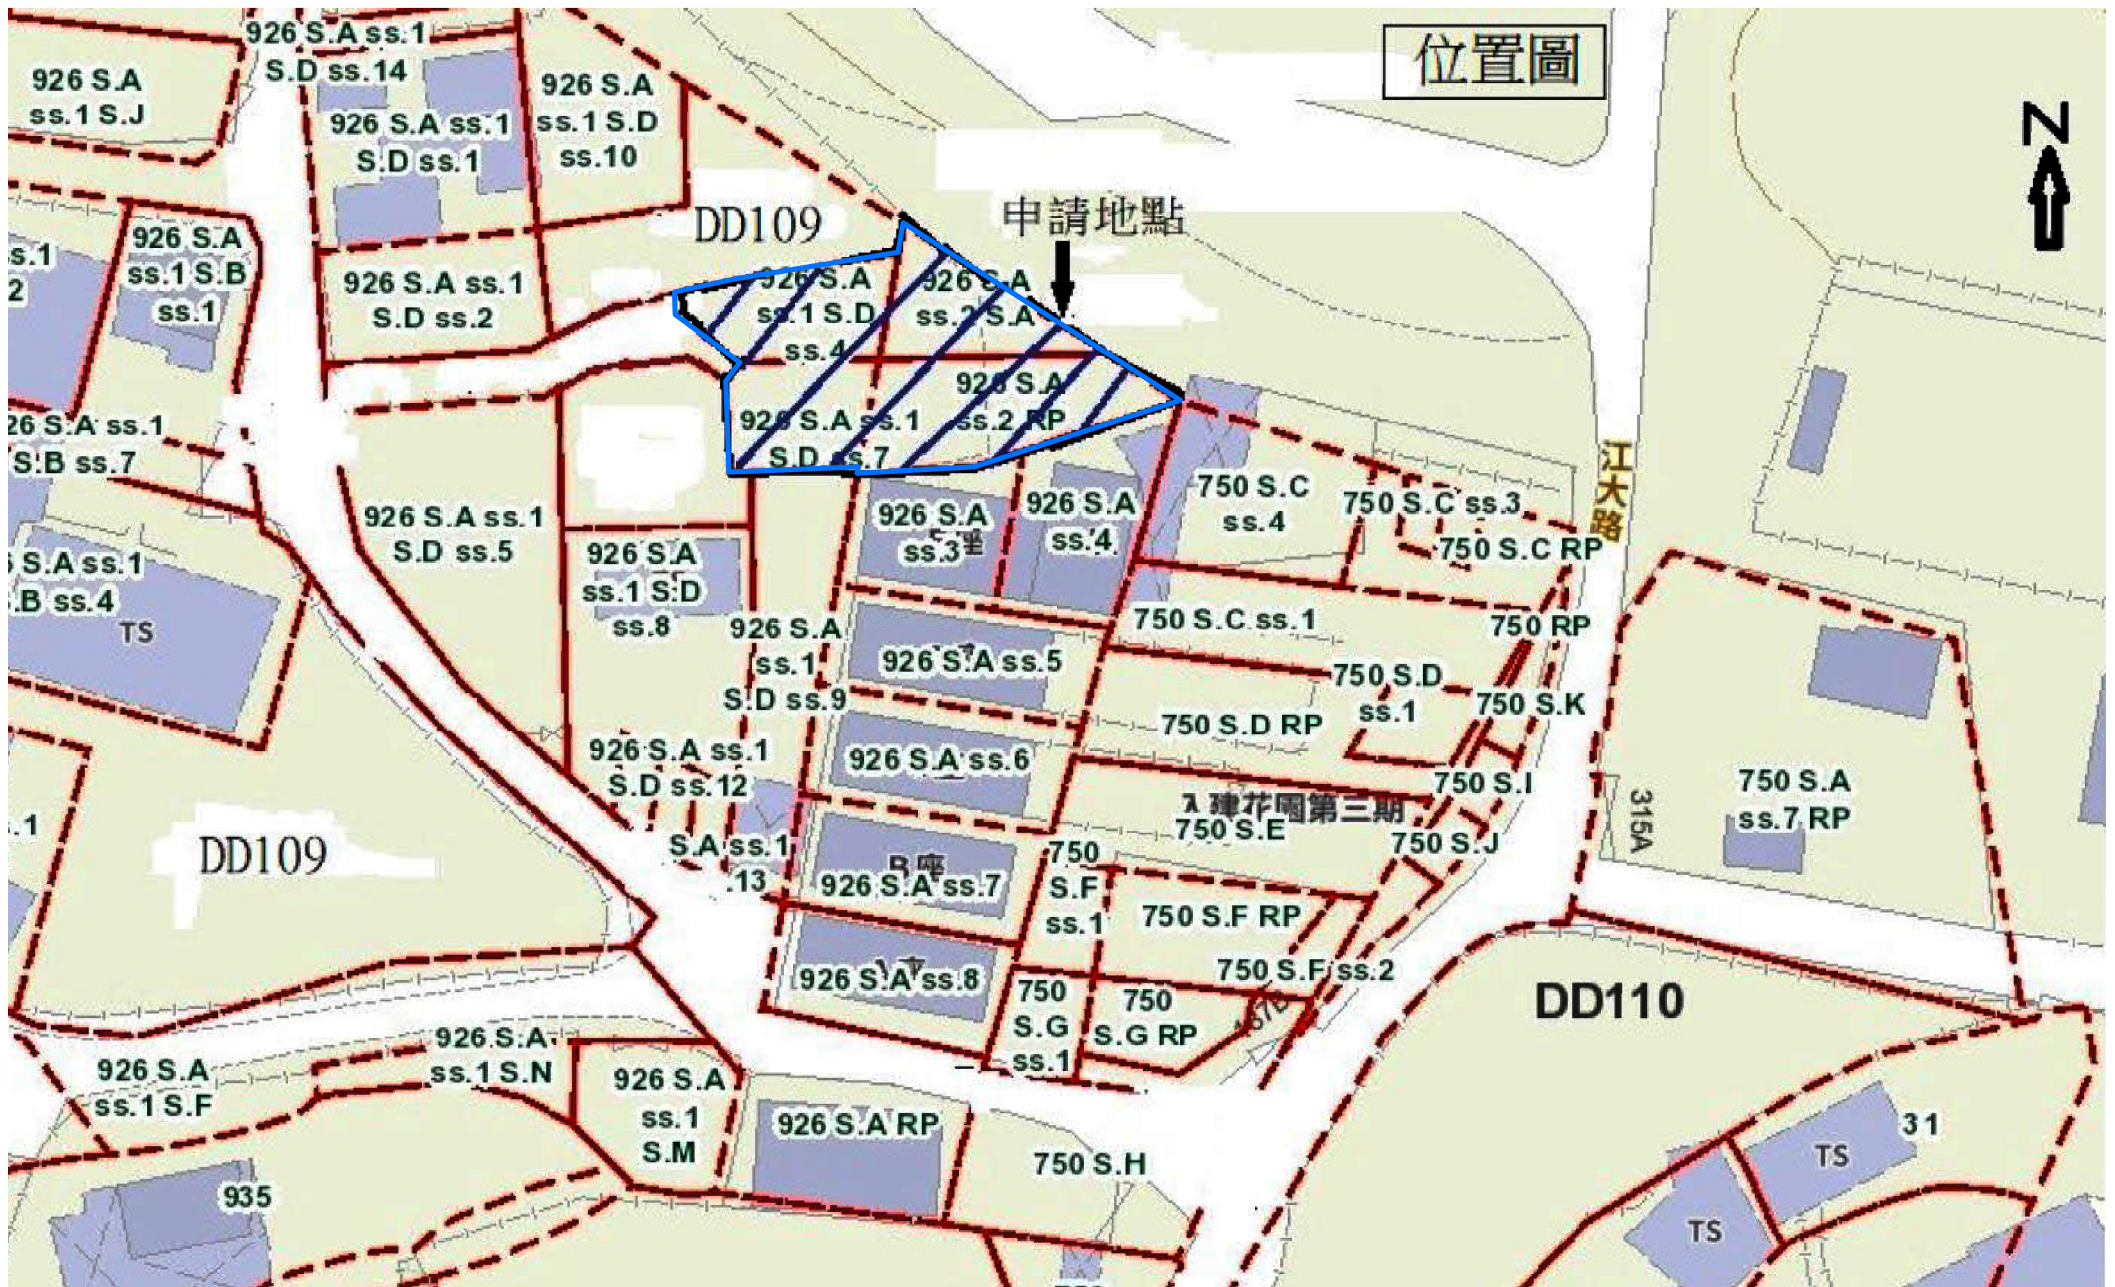

位置圖

申請地點

DD109

DD110

DD109

935

江大路

316A

31

610

316

入 蓮花閣第三期

TS

TS

TS

TS