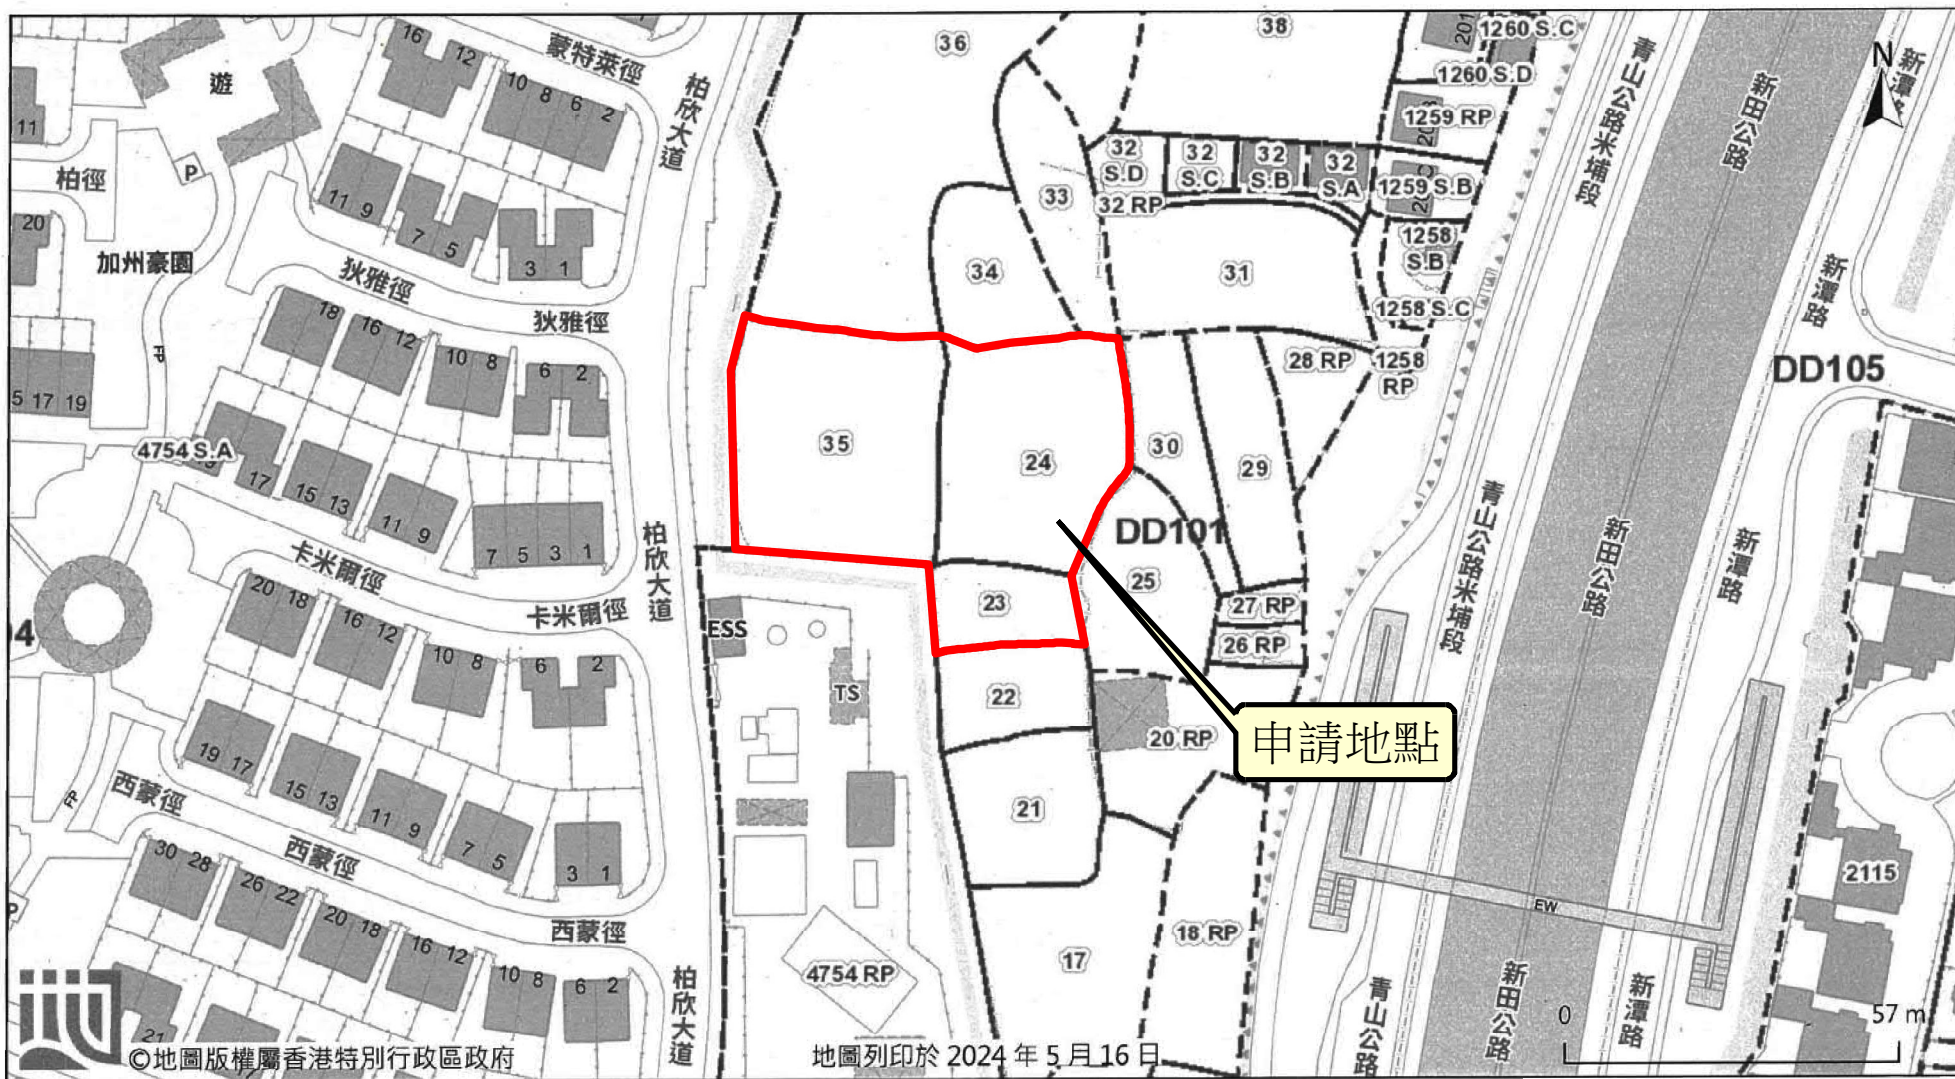

前往地圖: <https://www2.map.gov.hk/gm/geo:22.4870,114.0572?z=1128>

©地圖版權屬香港特別行政區政府

地圖列印於 2024 年 5 月 16 日

由「地理資訊地圖」網站提供: <https://www2.map.gov.hk>

注意: 使用此地圖受「地理資訊地圖」的使用條款及條件以及知識產權告示約束。