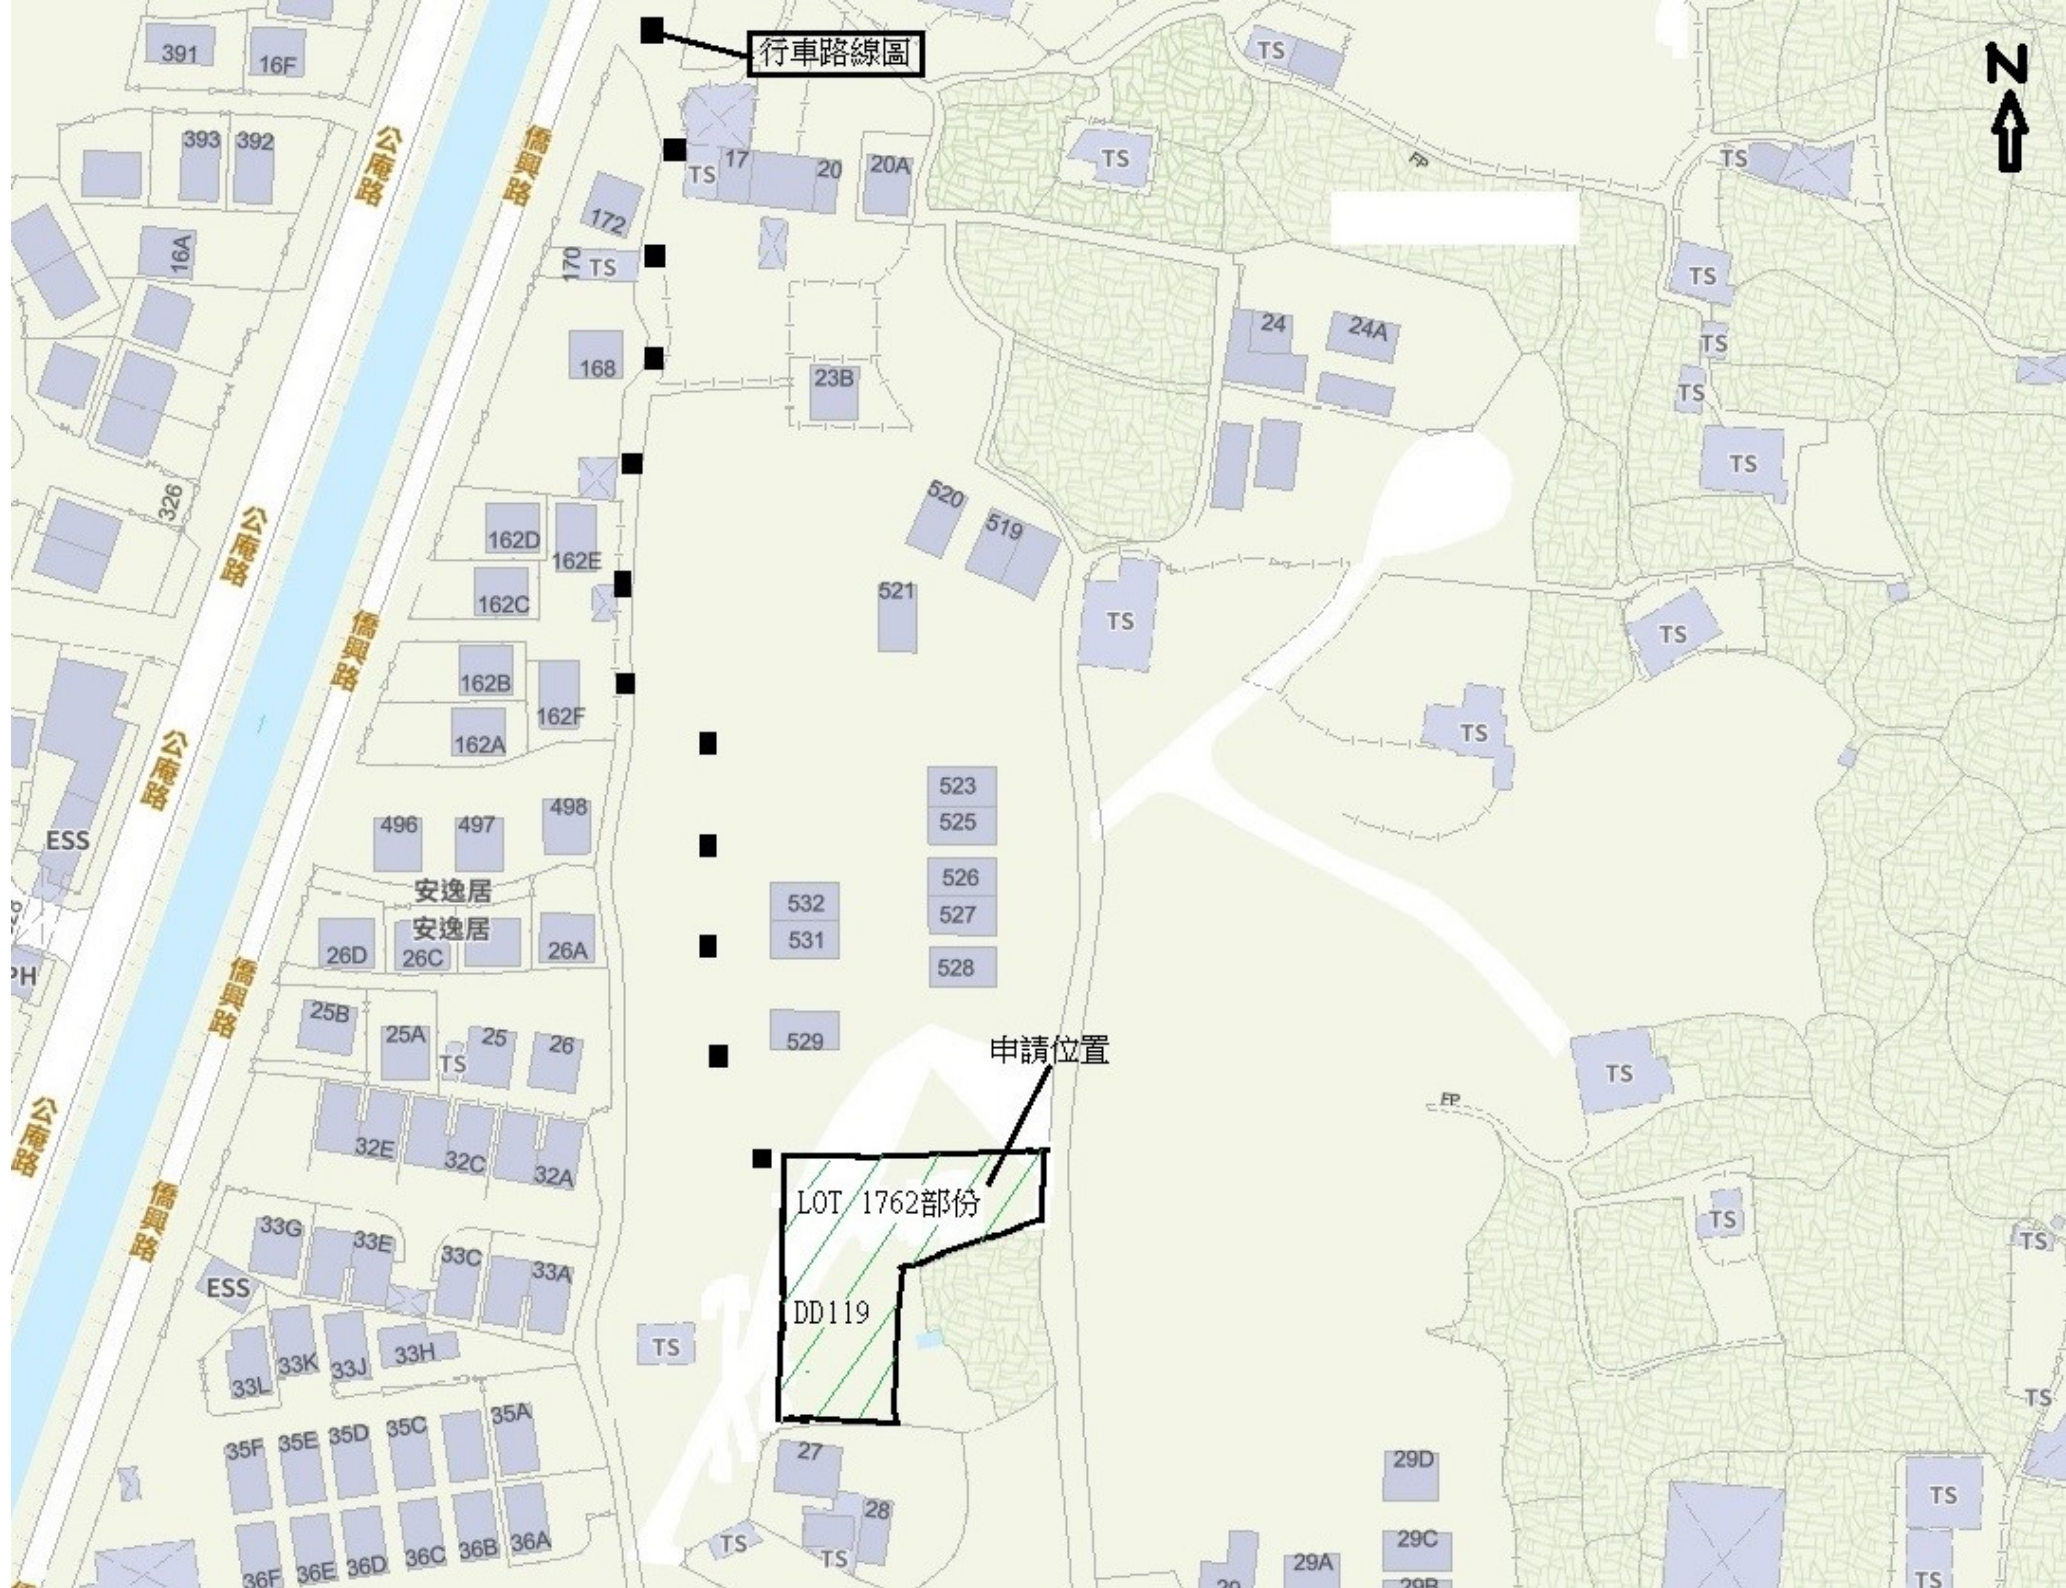

行車路線圖

LOT 1762部份

DD119

申請位置

安逸居

安逸居