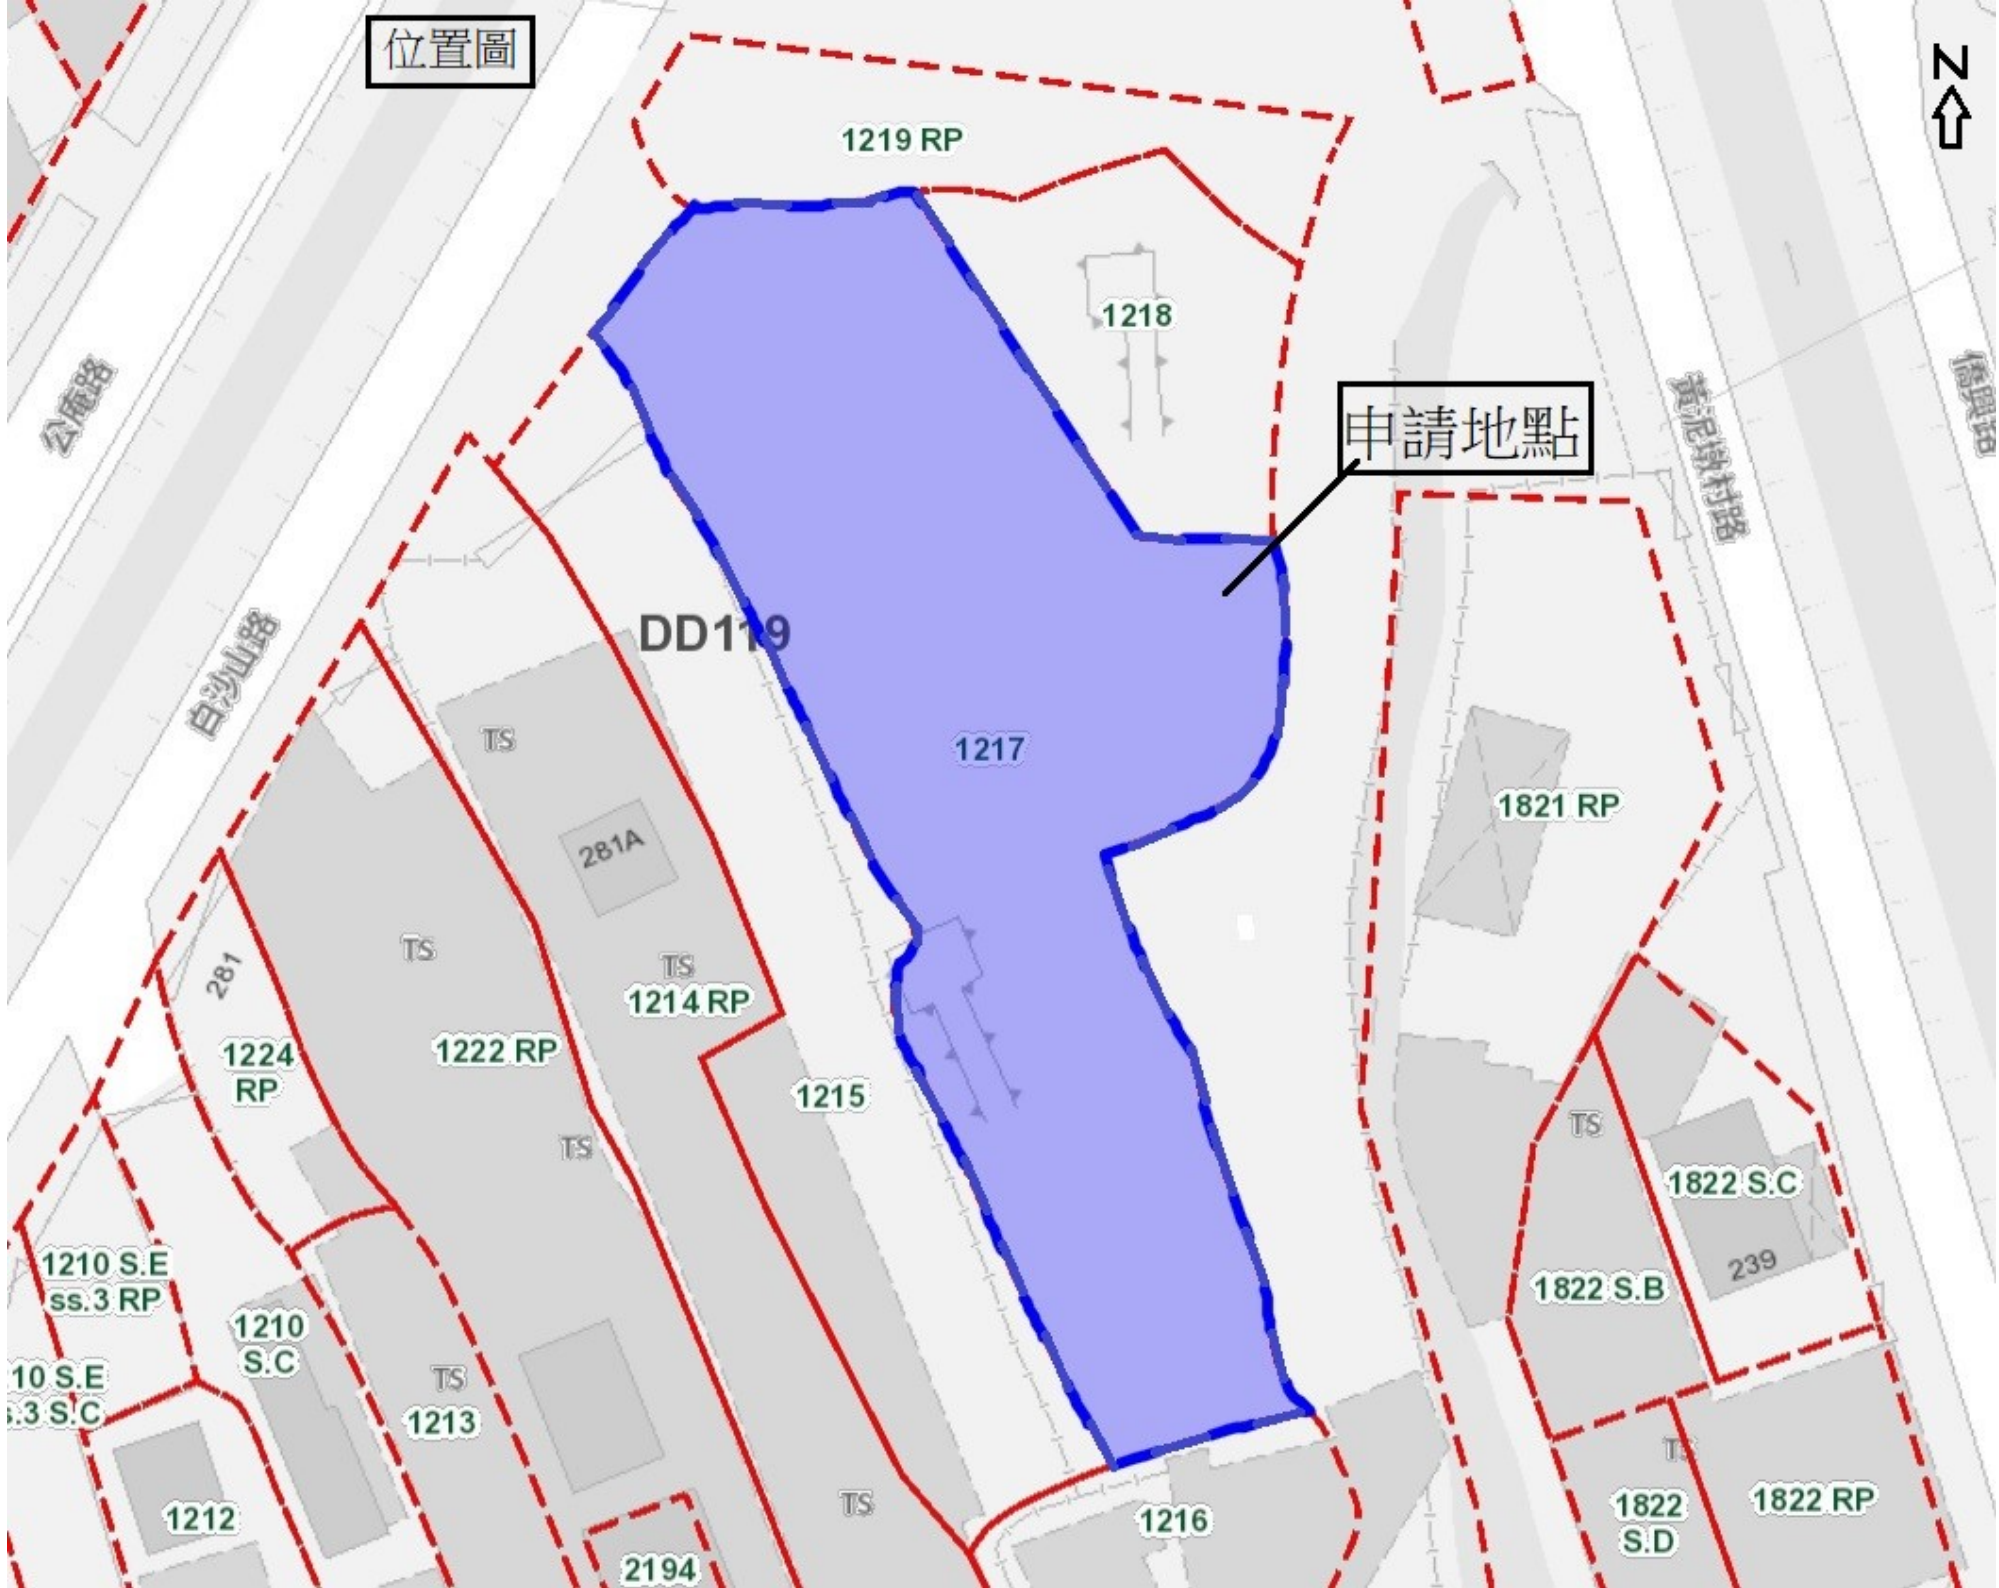

位置圖

申請地點

DD119

1217

1219 RP

1218

1214 RP

1215

1216

1213

1212

1224 RP

1222 RP

1210 S.E ss.3 RP

1210 S.C

1210 S.E ss.3 S.C

2194

1821 RP

1822 S.C

1822 S.B

1822 S.D

1822 RP

公庵路

白沙路