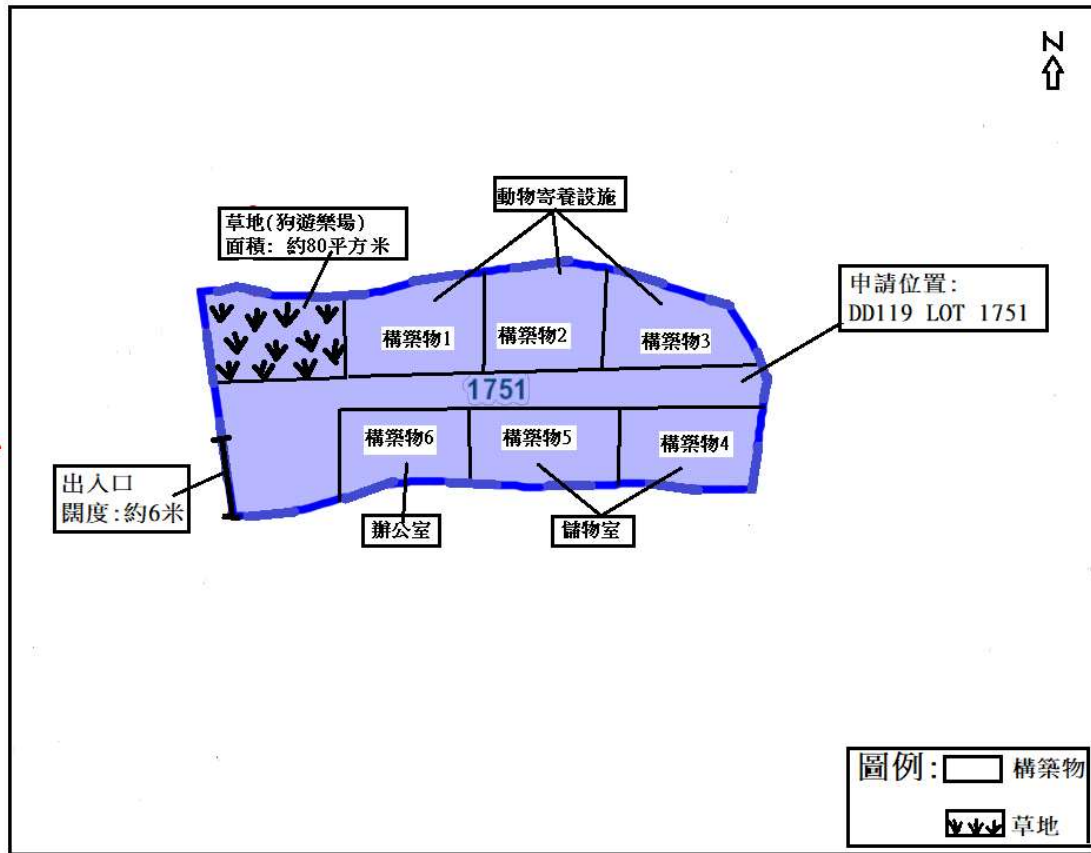

布局設計圖

構築物 1 : 動物寄養設施

面積 : 約 70 平方米

高度 : 約 5 米一層高

構築物 2 : 動物寄養設施

面積 : 約 70 平方米

高度 : 約 5 米一層高

構築物 3 : 動物寄養設施

面積 : 約 70 平方米

高度 : 約 5 米一層高

構築物 4 : 儲物室

面積 : 約 70 平方米

高度 : 約 5 米一層高

構築物 5 : 儲物室

面積 : 約 70 平方米

高度 : 約 5 米一層高

構築物 6 : 辦公室

面積 : 約 70 平方米

高度 : 約 5 米一層高

註: 場地內有約80平方米草地用作狗狗遊樂場