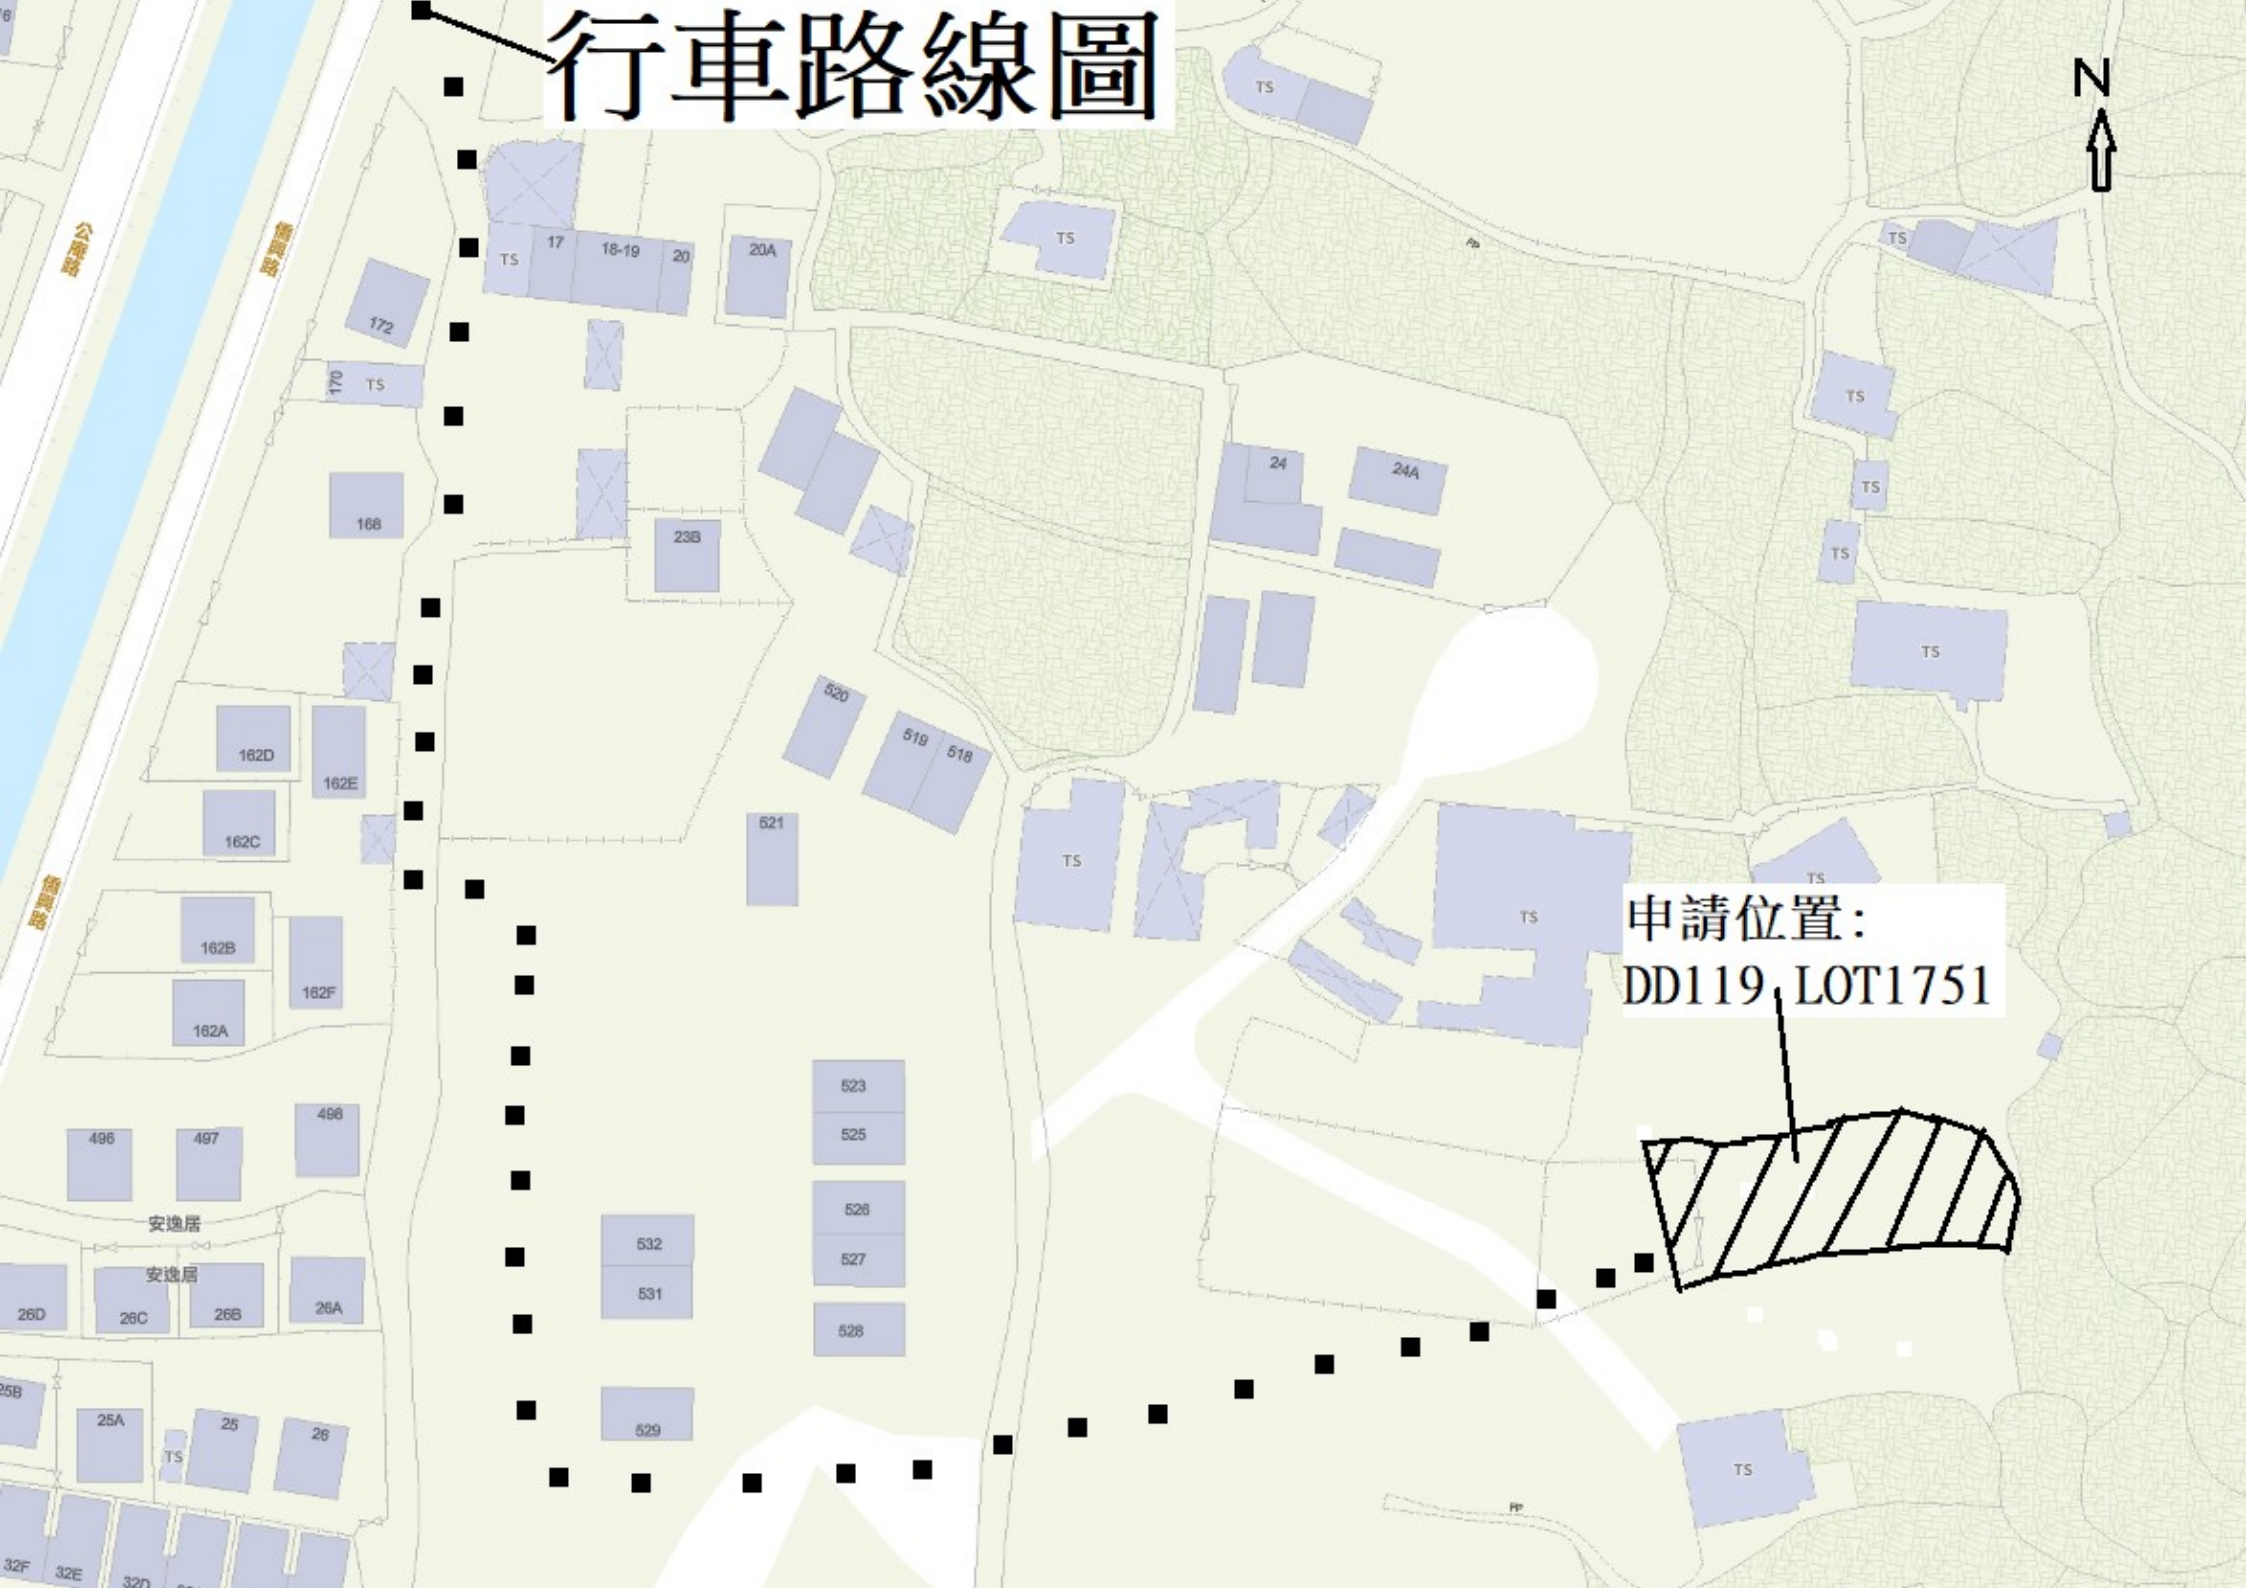

# 行車路線圖

申請位置：  
DD119 LOT1751