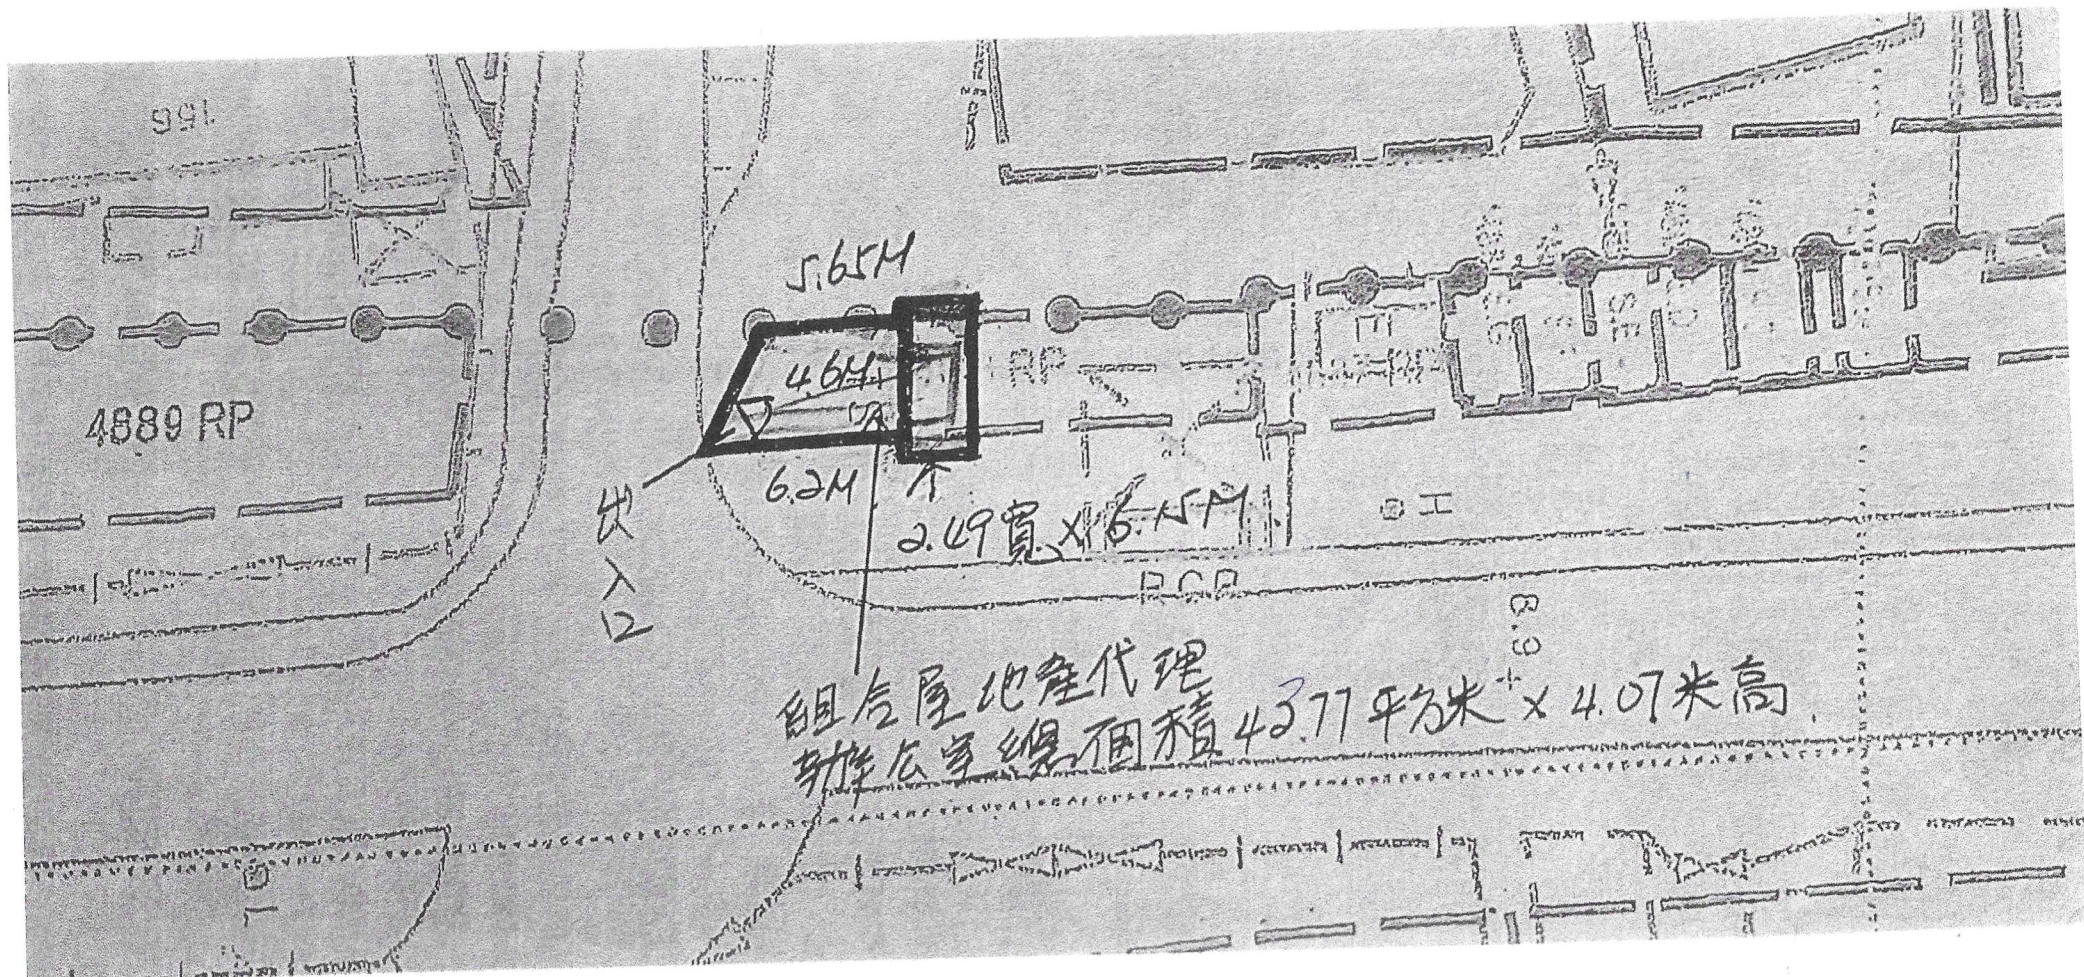

布局設計圖

布局設計圖

(申請範圍) 組合屋地產代理
辦公室總面積 43.77 平方米 x 4.07 米高