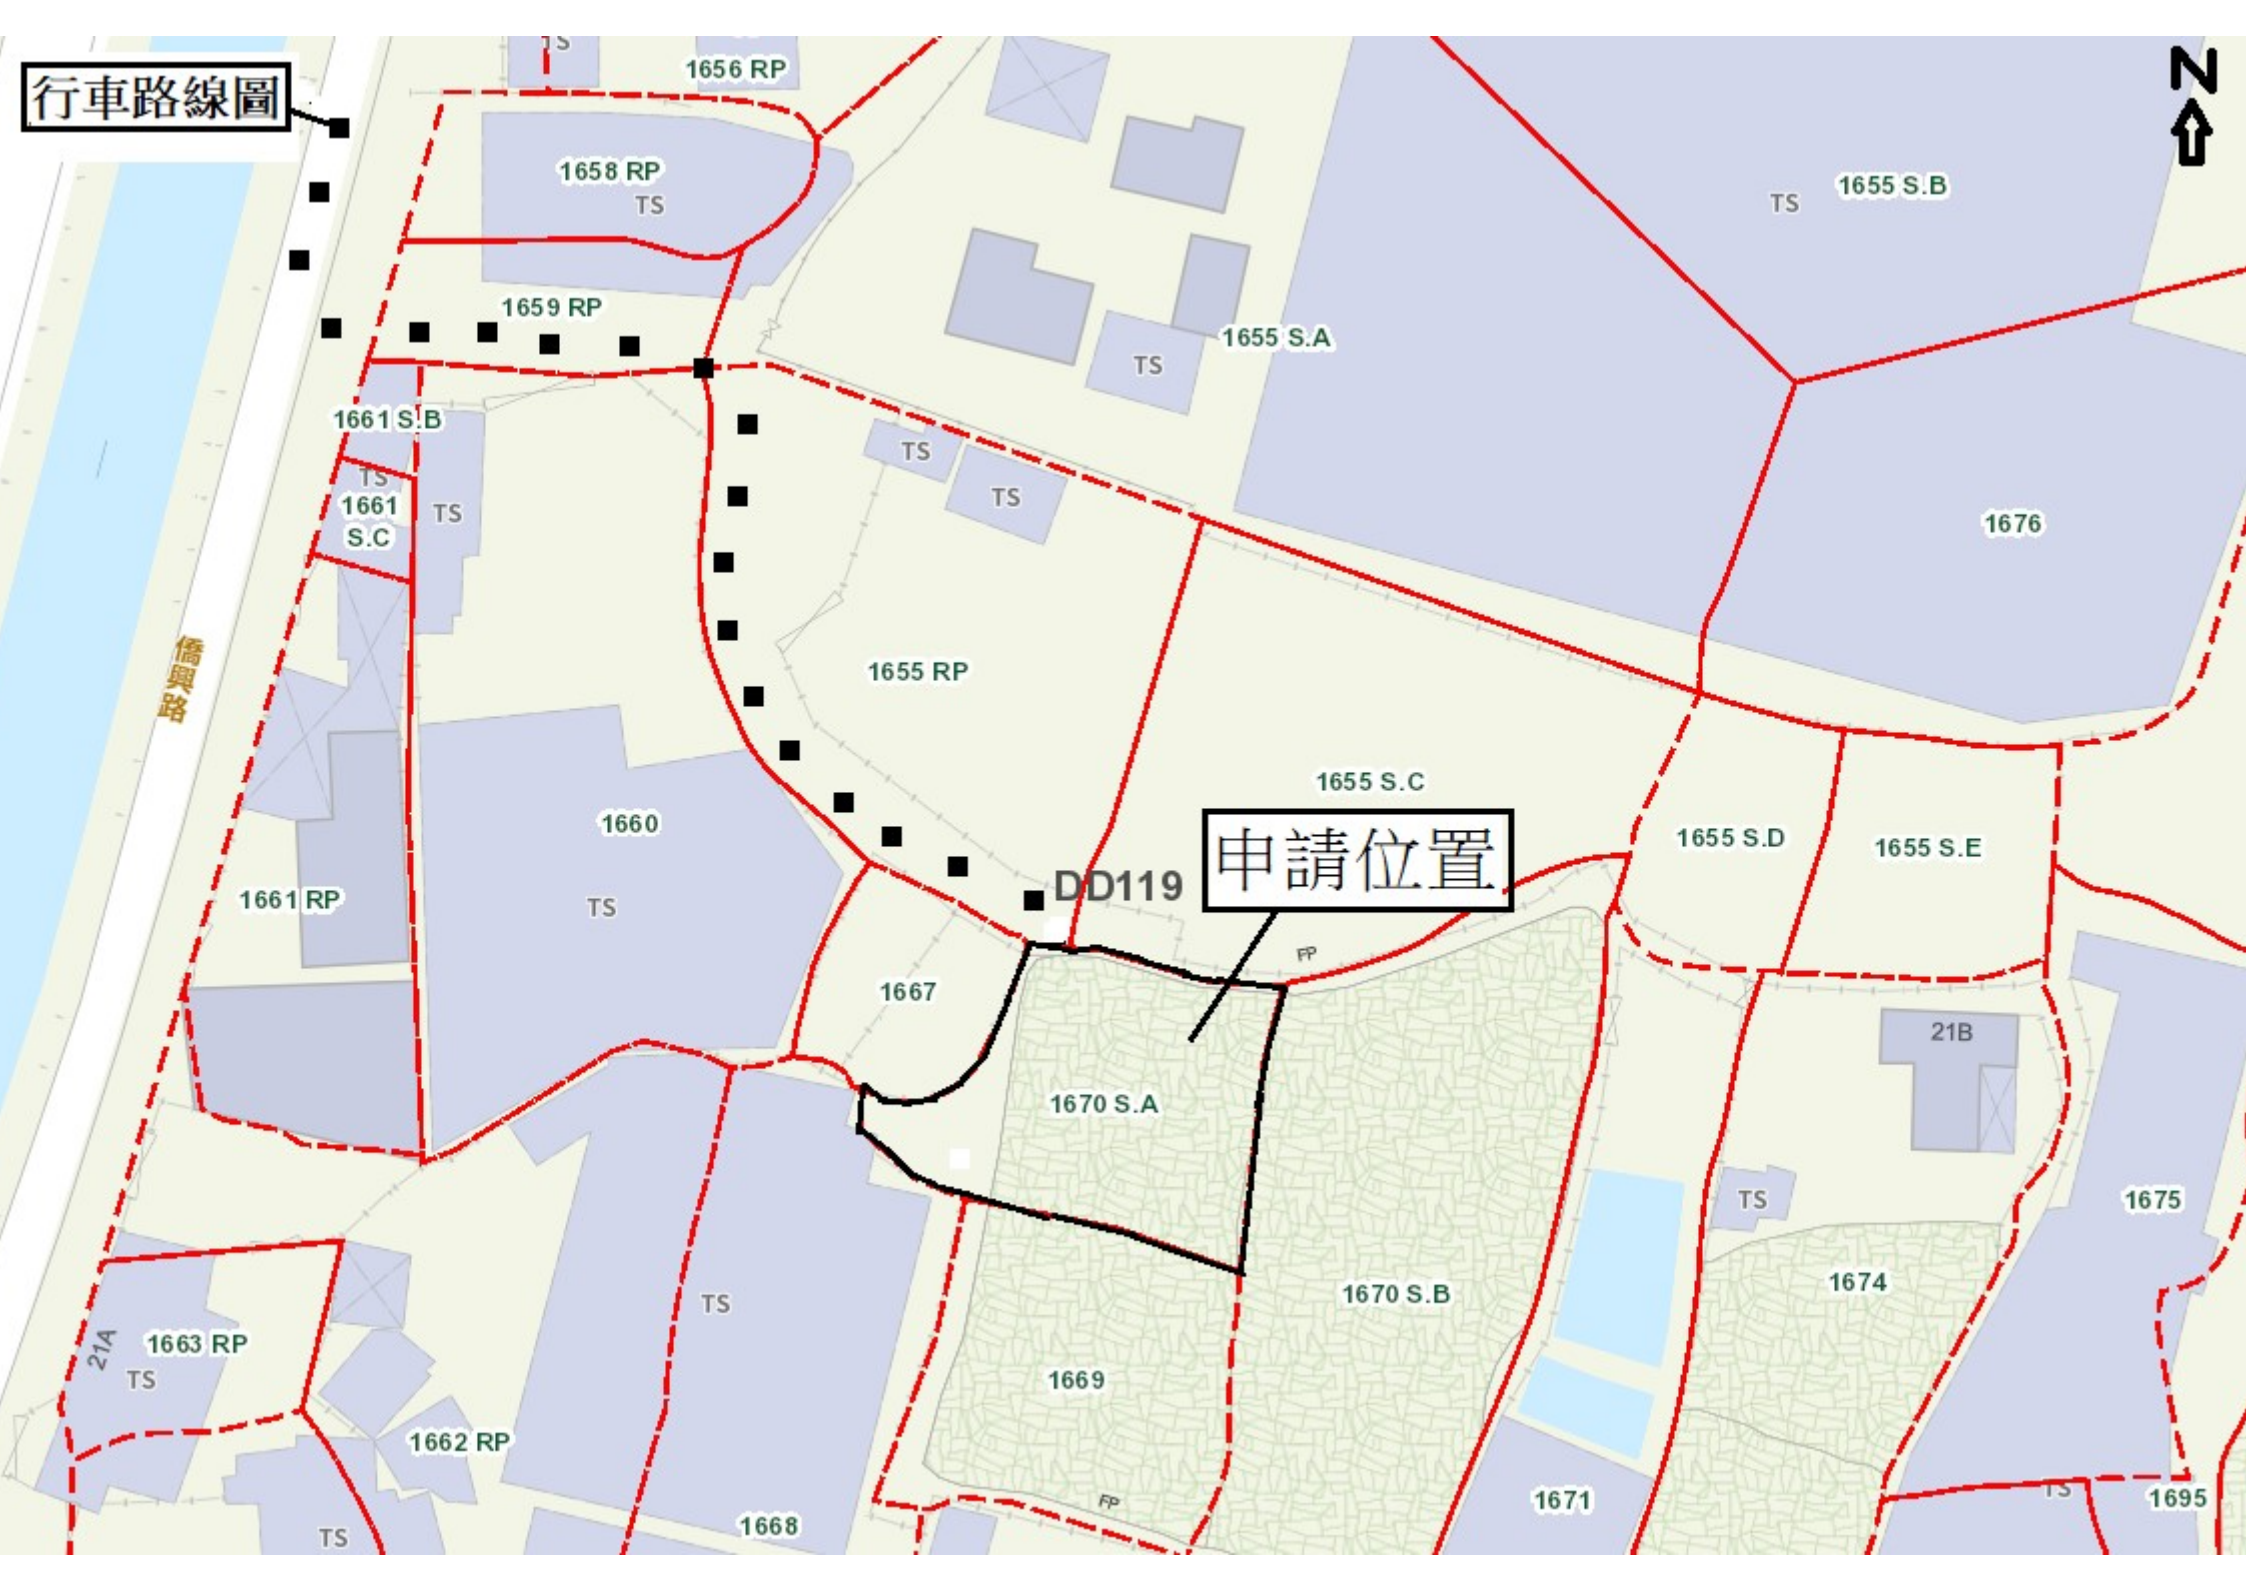

行車路線圖

申請位置

DD119

橋興路